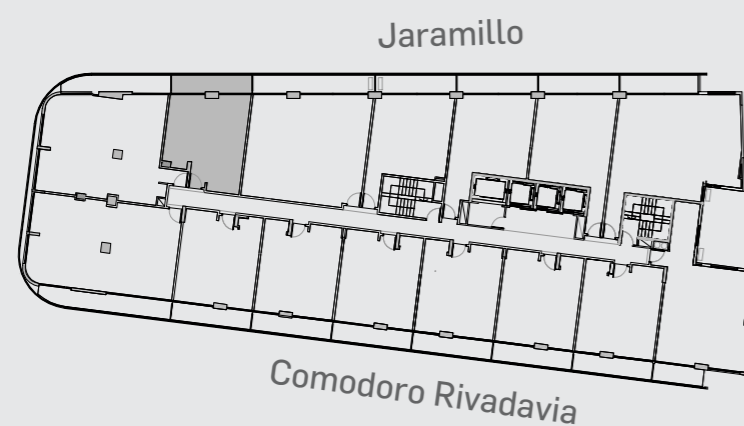

Unidad 02

CABILDO Y JARAMILLO

Planta 3 al 14 - 2 ambientes

SUP. CUBIERTA: 43.00 m
 SUP. SEMICUBIERTA: 9.45 m
 SUP. TOTAL: 52.45 m

INTERWIN MARKETING INMOBILIARIO
 Suc. Barrio Norte: M. T. de Alvear 1615. Tel: 5275-4400
 Suc. Las Cañitas: Bvd. Chenaut 1956. Tel: 5275-4300