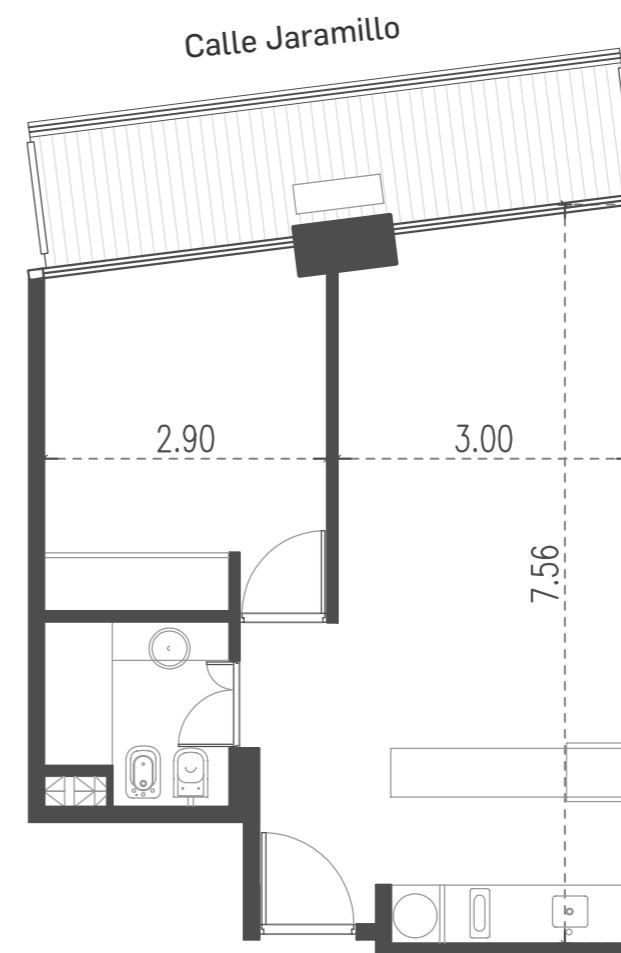

Unidad 02

CABILDO Y JARAMILLO

Planta 3 al 14 - 2 ambientes

SUP. CUBIERTA: 43.00 m
 SUP. SEMICUBIERTA: 9.45 m
 SUP. TOTAL: 52.45 m

INTERWIN MARKETING INMOBILIARIO
 Suc. Barrio Norte: M. T. de Alvear 1615. Tel: 5275-4400
 Suc. Las Cañitas: Bvd. Chenaut 1956. Tel: 5275-4300