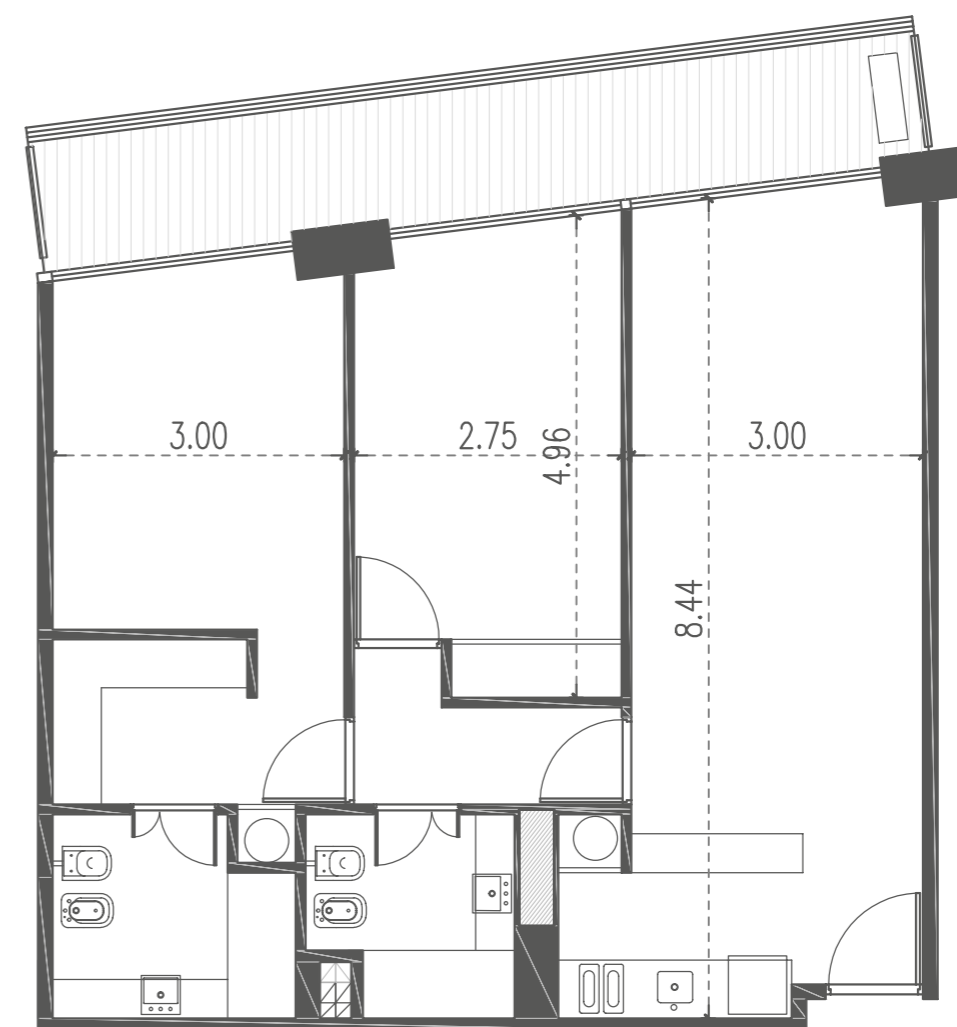

# Unidad 3

## CABILDO Y JARAMILLO

Planta 4 al 14 - 3 ambientes

SUP. CUBIERTA: 77.11 m  
SUP. SEMICUBIERTA: 13.98 m  
SUP. TOTAL: 91.08 m

**INTERWIN MARKETING INMOBILIARIO**  
Suc. Barrio Norte: M. T. de Alvear 1615. Tel: 5275-4400  
Suc. Las Cañitas: Bvd. Chenaut 1956. Tel: 5275-4300