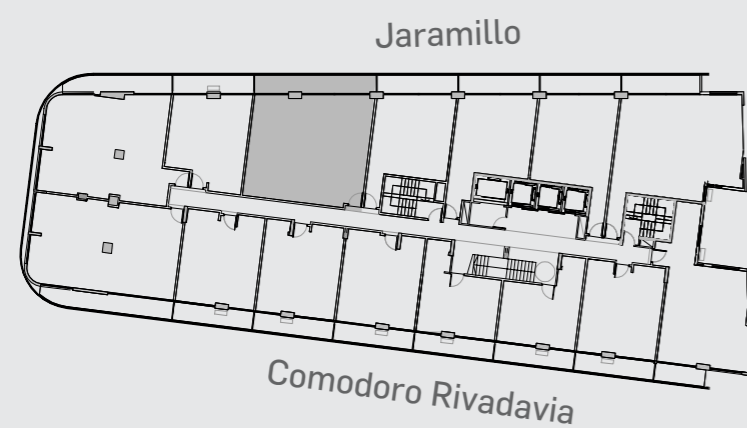

# Unidad 3

## CABILDO Y JARAMILLO

Planta 4 al 14 - 3 ambientes

SUP. CUBIERTA: 77.11 m  
SUP. SEMICUBIERTA: 13.98 m  
SUP. TOTAL: 91.08 m

**INTERWIN MARKETING INMOBILIARIO**  
Suc. Barrio Norte: M. T. de Alvear 1615. Tel: 5275-4400  
Suc. Las Cañitas: Bvd. Chenaut 1956. Tel: 5275-4300