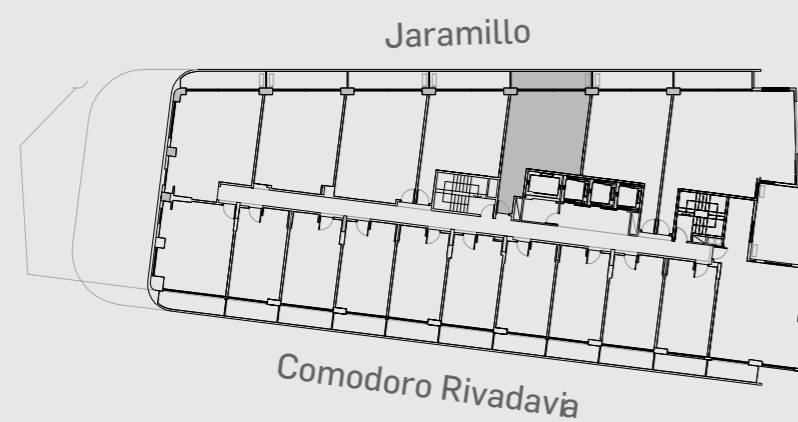

Unidad 05

CABILDO Y JARAMILLO

Planta 1 al 14 - 2 ambientes

SUP. CUBIERTA: 43.21 m
 SUP. SEMICUBIERTA: 9.18 m
 SUP. TOTAL: 52.39 m

INTERWIN MARKETING INMOBILIARIO
 Suc. Barrio Norte: M. T. de Alvear 1615. Tel: 5275-4400
 Suc. Las Cañitas: Bvd. Chenaut 1956. Tel: 5275-4300