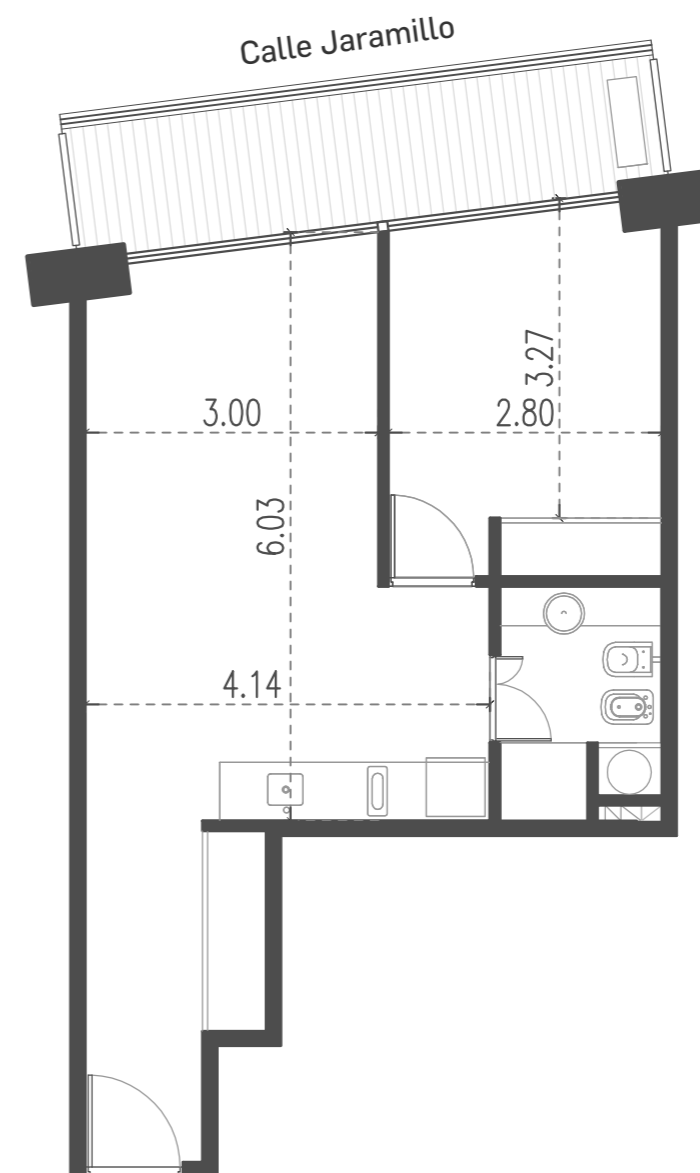

Unidad 05

CABILDO Y JARAMILLO

Planta 1 al 14 - 2 ambientes

SUP. CUBIERTA: 43.21 m
 SUP. SEMICUBIERTA: 9.18 m
 SUP. TOTAL: 52.39 m

INTERWIN MARKETING INMOBILIARIO
 Suc. Barrio Norte: M. T. de Alvear 1615. Tel: 5275-4400
 Suc. Las Cañitas: Bvd. Chenaut 1956. Tel: 5275-4300