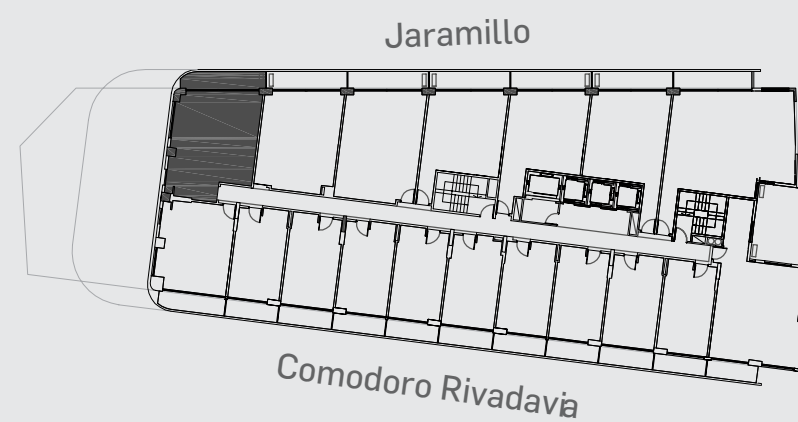

# Unidad 01

## CABILDO Y JARAMILLO

Planta 1 al 2 - 2 ambientes

SUP. CUBIERTA: 52.70 m  
SUP. SEMICUBIERTA: 9.81 m  
SUP. TOTAL: 62.51 m

**INTERWIN MARKETING INMOBILIARIO**  
Suc. Barrio Norte: M. T. de Alvear 1615. Tel: 5275-4400  
Suc. Las Cañitas: Bvd. Chenaut 1956. Tel: 5275-4300