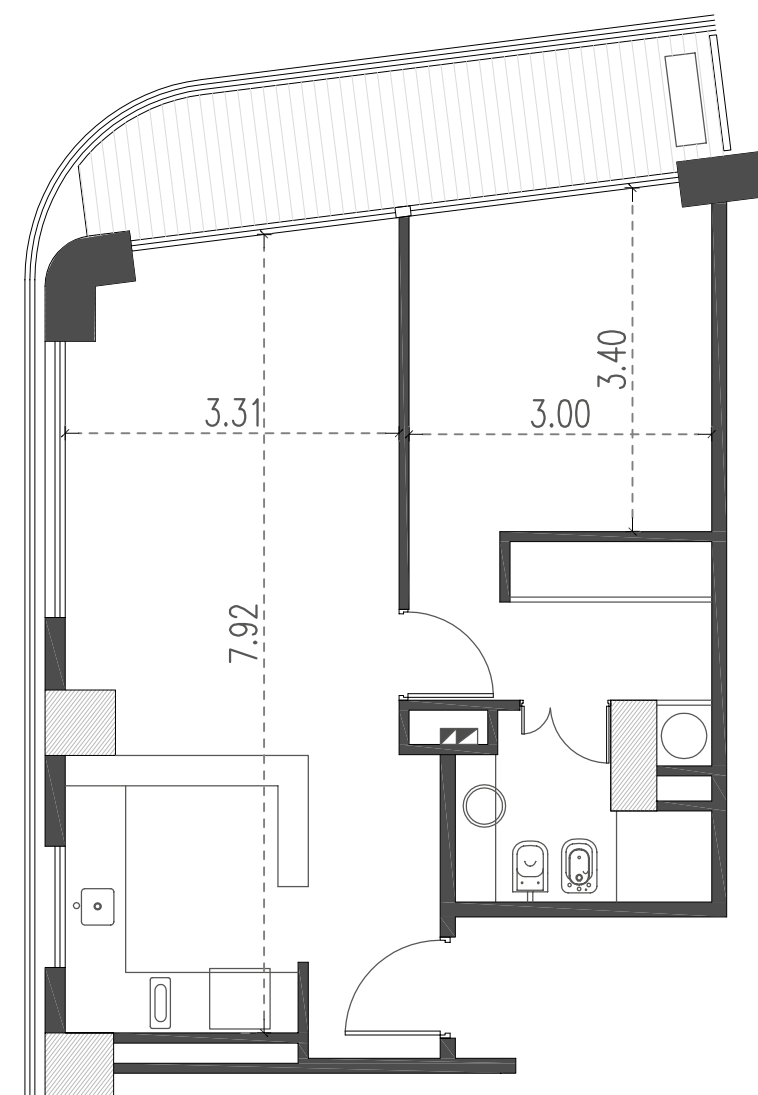

# Unidad 01

## CABILDO Y JARAMILLO

Planta 1 al 2 - 2 ambientes

SUP. CUBIERTA: 52.70 m  
SUP. SEMICUBIERTA: 9.81 m  
SUP. TOTAL: 62.51 m

**INTERWIN MARKETING INMOBILIARIO**  
Suc. Barrio Norte: M. T. de Alvear 1615. Tel: 5275-4400  
Suc. Las Cañitas: Bvd. Chenaut 1956. Tel: 5275-4300