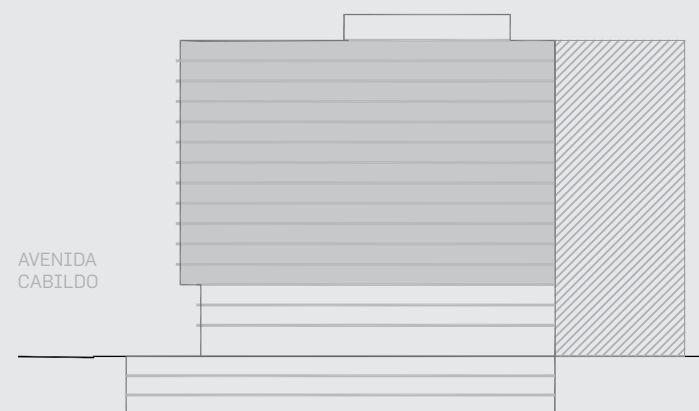

Unidad 11

CABILDO Y JARAMILLO

Planta 3 al 14 - 2 ambientes

SUP. CUBIERTA: 43.31 m
SUP. SEMICUBIERTA: 9.07 m
SUP. TOTAL: 52.38 m

Av. Comodoro Rivadavia