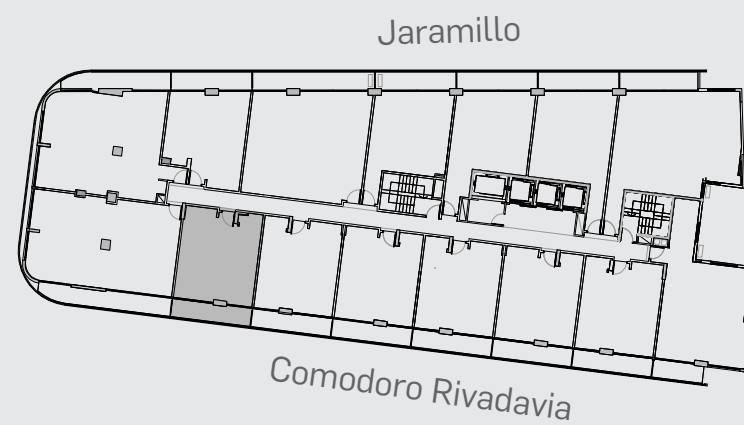

Unidad 11

CABILDO Y JARAMILLO

Planta 3 al 14 - 2 ambientes

SUP. CUBIERTA: 43.31 m
SUP. SEMICUBIERTA: 9.07 m
SUP. TOTAL: 52.38 m

Av. Comodoro Rivadavia