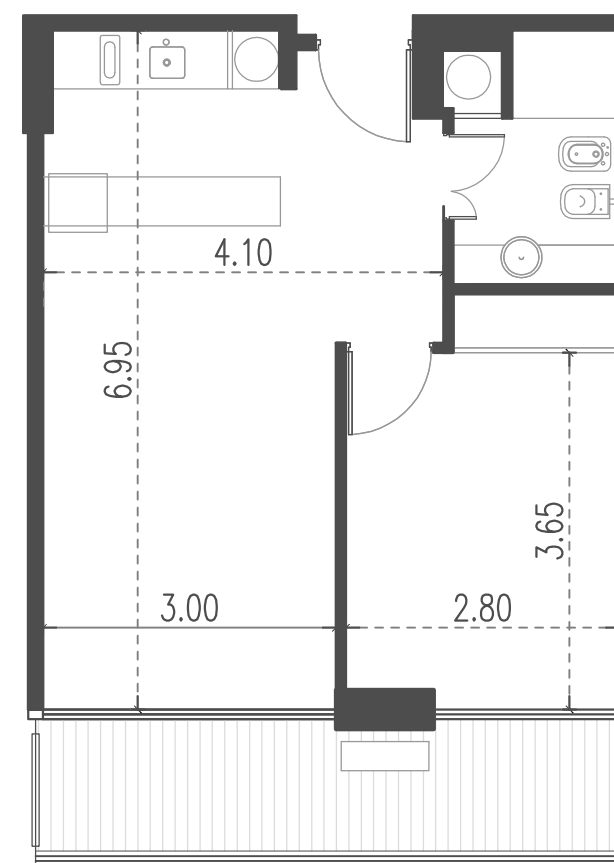

Unidad 11

CABILDO Y JARAMILLO

Planta 3 al 14 - 2 ambientes

SUP. CUBIERTA: 43.31 m
SUP. SEMICUBIERTA: 9.07 m
SUP. TOTAL: 52.38 m

Av. Comodoro Rivadavia