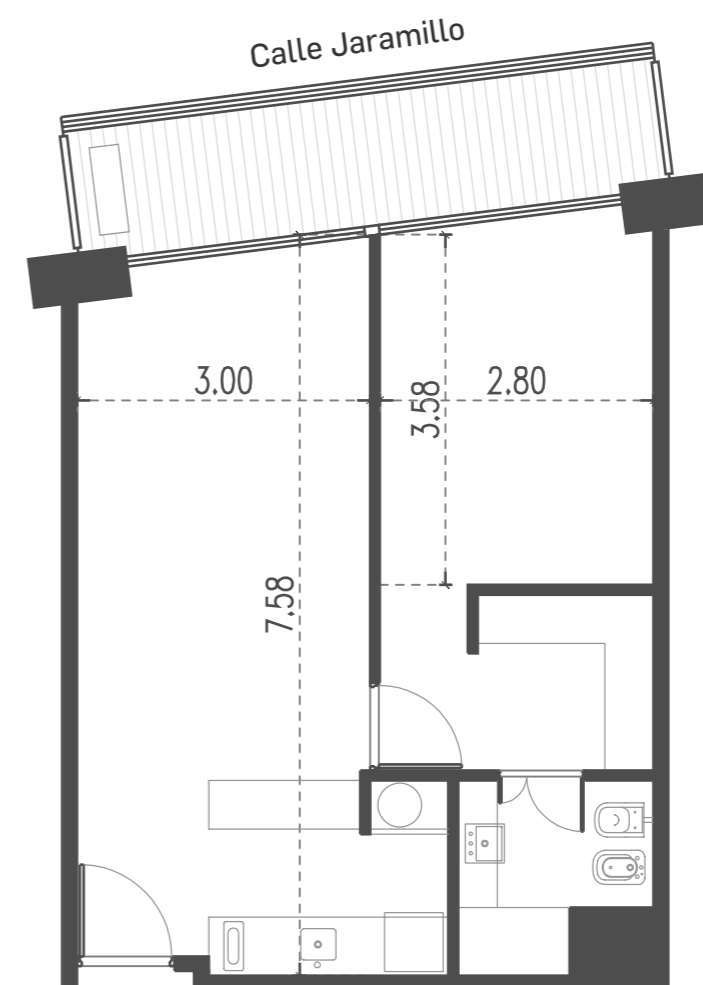

Unidad 02

CABILDO Y JARAMILLO

Planta 1 al 2 - 2 ambientes

SUP. CUBIERTA: 47.62 m
 SUP. SEMICUBIERTA: 9.27 m
 SUP. TOTAL: 56.89 m

INTERWIN MARKETING INMOBILIARIO
 Suc. Barrio Norte: M. T. de Alvear 1615. Tel: 5275-4400
 Suc. Las Cañitas: Bvd. Chenaut 1956. Tel: 5275-4300