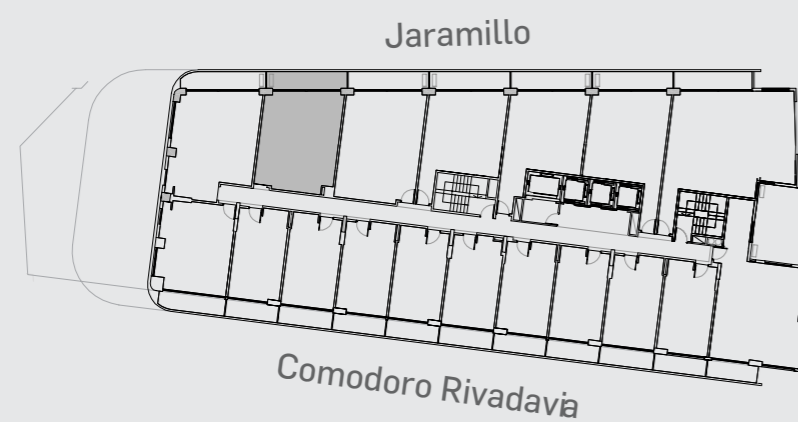

Unidad 02

CABILDO Y JARAMILLO

Planta 1 al 2 - 2 ambientes

SUP. CUBIERTA: 47.62 m
 SUP. SEMICUBIERTA: 9.27 m
 SUP. TOTAL: 56.89 m

INTERWIN MARKETING INMOBILIARIO
 Suc. Barrio Norte: M. T. de Alvear 1615. Tel: 5275-4400
 Suc. Las Cañitas: Bvd. Chenaut 1956. Tel: 5275-4300