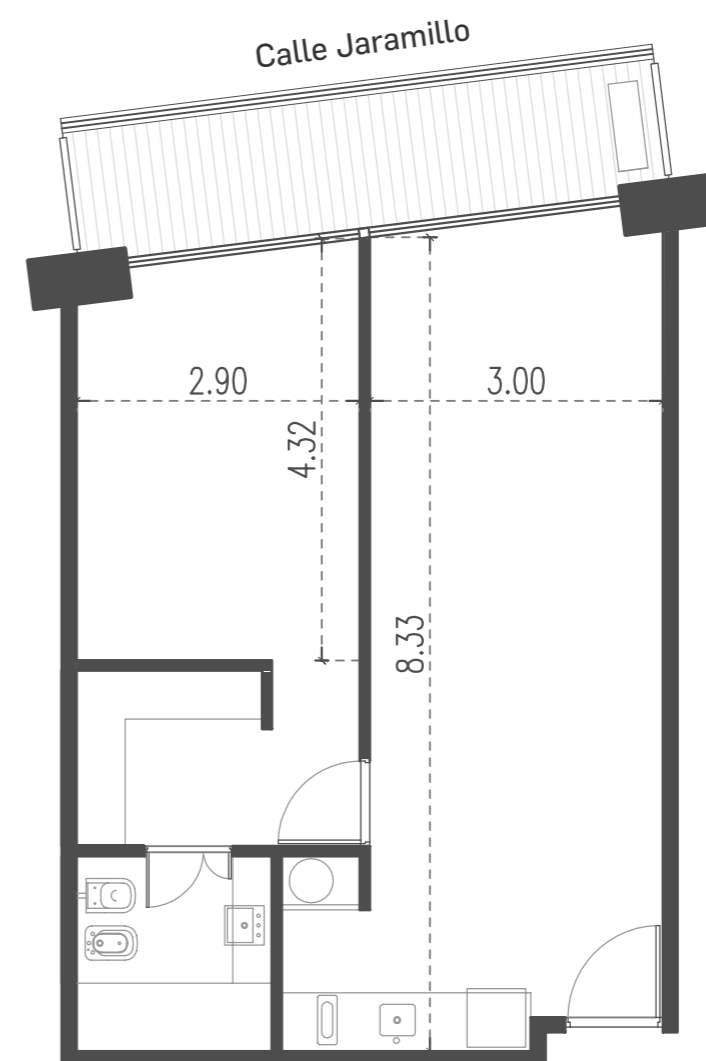

Unidad 03

CABILDO Y JARAMILLO

Planta 1 al 2 - 2 ambientes

SUP. CUBIERTA: 53.11 m
 SUP. SEMICUBIERTA: 9.27 m
 SUP. TOTAL: 62.38 m

INTERWIN MARKETING INMOBILIARIO
 Suc. Barrio Norte: M. T. de Alvear 1615. Tel: 5275-4400
 Suc. Las Cañitas: Bvd. Chenaut 1956. Tel: 5275-4300