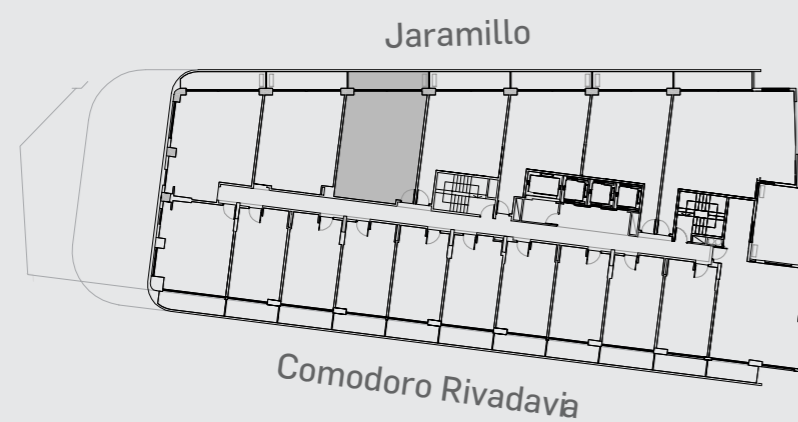

Unidad 03

CABILDO Y JARAMILLO

Planta 1 al 2 - 2 ambientes

SUP. CUBIERTA: 53.11 m
 SUP. SEMICUBIERTA: 9.27 m
 SUP. TOTAL: 62.38 m

INTERWIN MARKETING INMOBILIARIO
 Suc. Barrio Norte: M. T. de Alvear 1615. Tel: 5275-4400
 Suc. Las Cañitas: Bvd. Chenaut 1956. Tel: 5275-4300