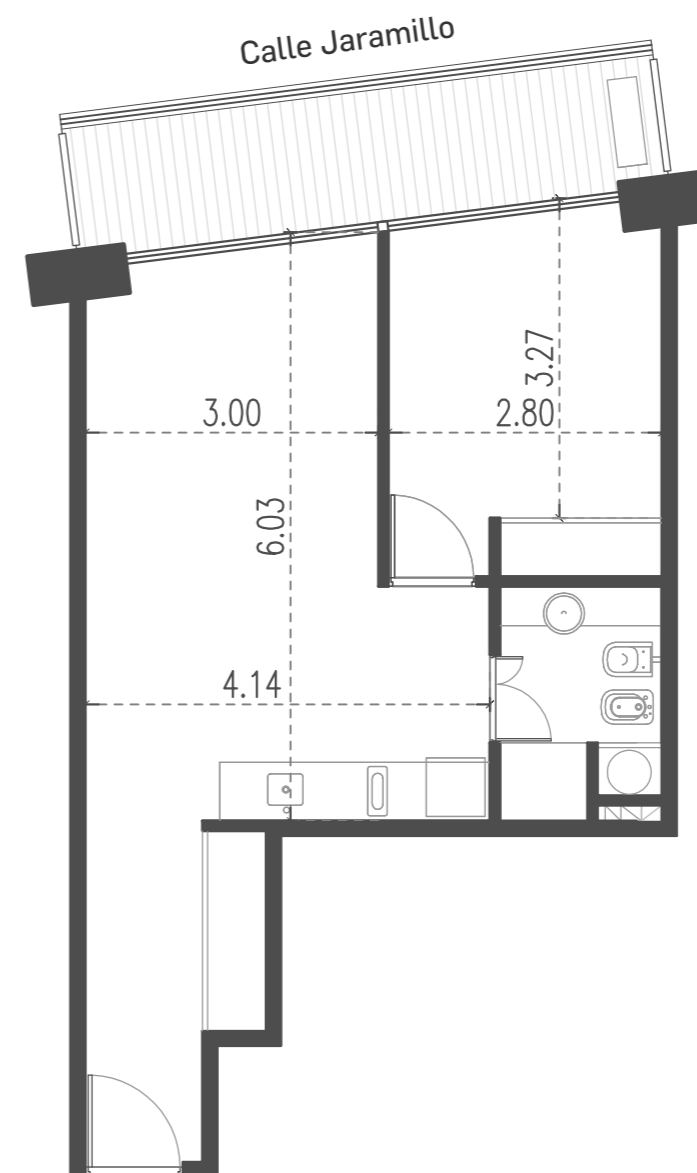

Unidad 05

CABILDO Y JARAMILLO

Planta 1 al 14 - 2 ambientes

SUP. CUBIERTA:	43.21 m
SUP. SEMICUBIERTA:	9.18 m
SUP. TOTAL:	52.39 m

INTERWIN MARKETING INMOBILIARIO
 Suc. Barrio Norte: M. T. de Alvear 1615. Tel: 5275-4400
 Suc. Las Cañitas: Bvd. Chenaut 1956. Tel: 5275-4300