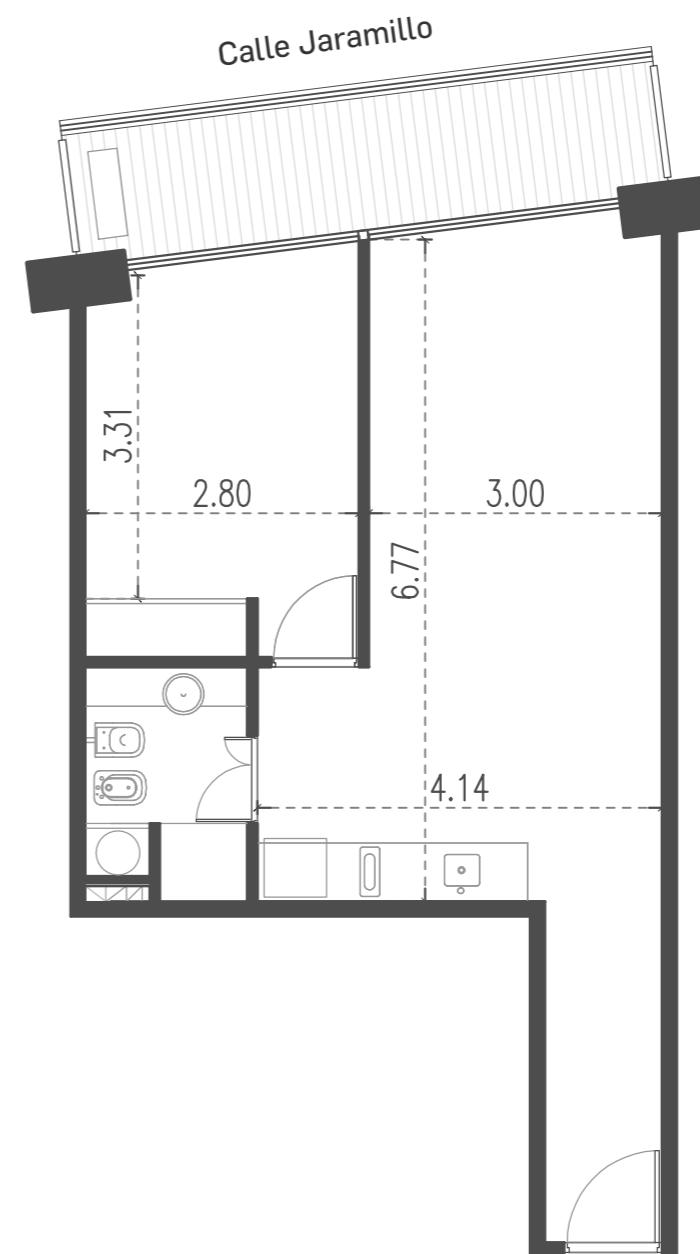

Unidad 06

CABILDO Y JARAMILLO

Planta 1 y 2 - 2 ambientes

SUP. CUBIERTA:	46.60 m
SUP. SEMICUBIERTA:	9.27 m
SUP. TOTAL:	55.87 m

INTERWIN MARKETING INMOBILIARIO
 Suc. Barrio Norte: M. T. de Alvear 1615. Tel: 5275-4400
 Suc. Las Cañitas: Bvd. Chenaut 1956. Tel: 5275-4300