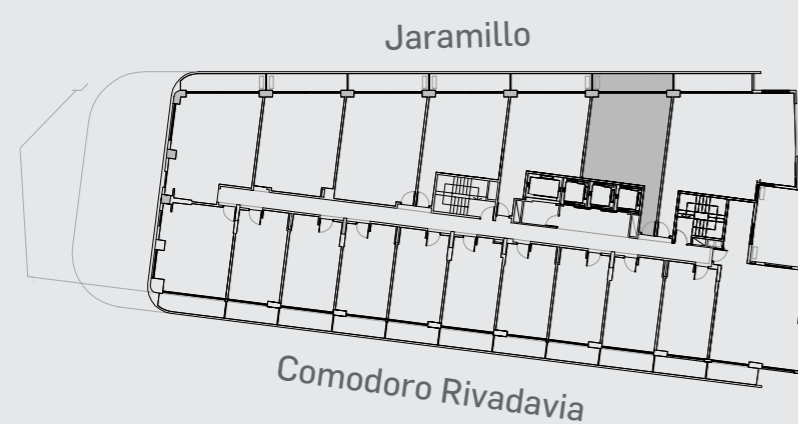

Unidad 06

CABILDO Y JARAMILLO

Planta 1 y 2 - 2 ambientes

SUP. CUBIERTA:	46.60 m
SUP. SEMICUBIERTA:	9.27 m
SUP. TOTAL:	55.87 m

INTERWIN MARKETING INMOBILIARIO
 Suc. Barrio Norte: M. T. de Alvear 1615. Tel: 5275-4400
 Suc. Las Cañitas: Bvd. Chenaut 1956. Tel: 5275-4300