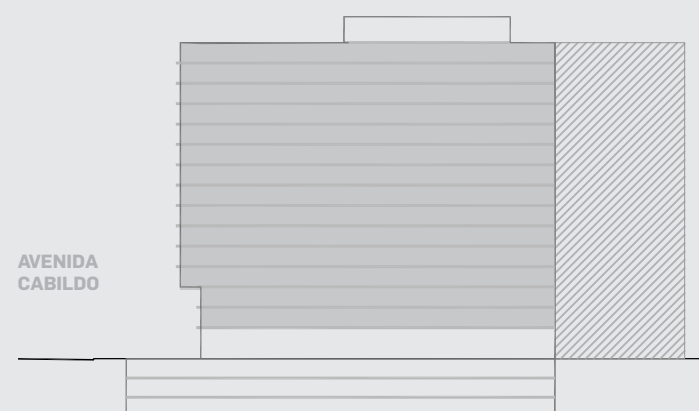

Unidad 07

CABILDO Y JARAMILLO

Planta 1 - 3 ambientes

SUP. CUBIERTA:	80.56 m
SUP. SEMICUBIERTA:	9.22 m
SUP. DESCUBIERTA:	8.40 m
SUP. TOTAL:	98.18 m

INTERWIN MARKETING INMOBILIARIO
 Suc. Barrio Norte: M. T. de Alvear 1615. Tel: 5275-4400
 Suc. Las Cañitas: Bvd. Chenaut 1956. Tel: 5275-4300