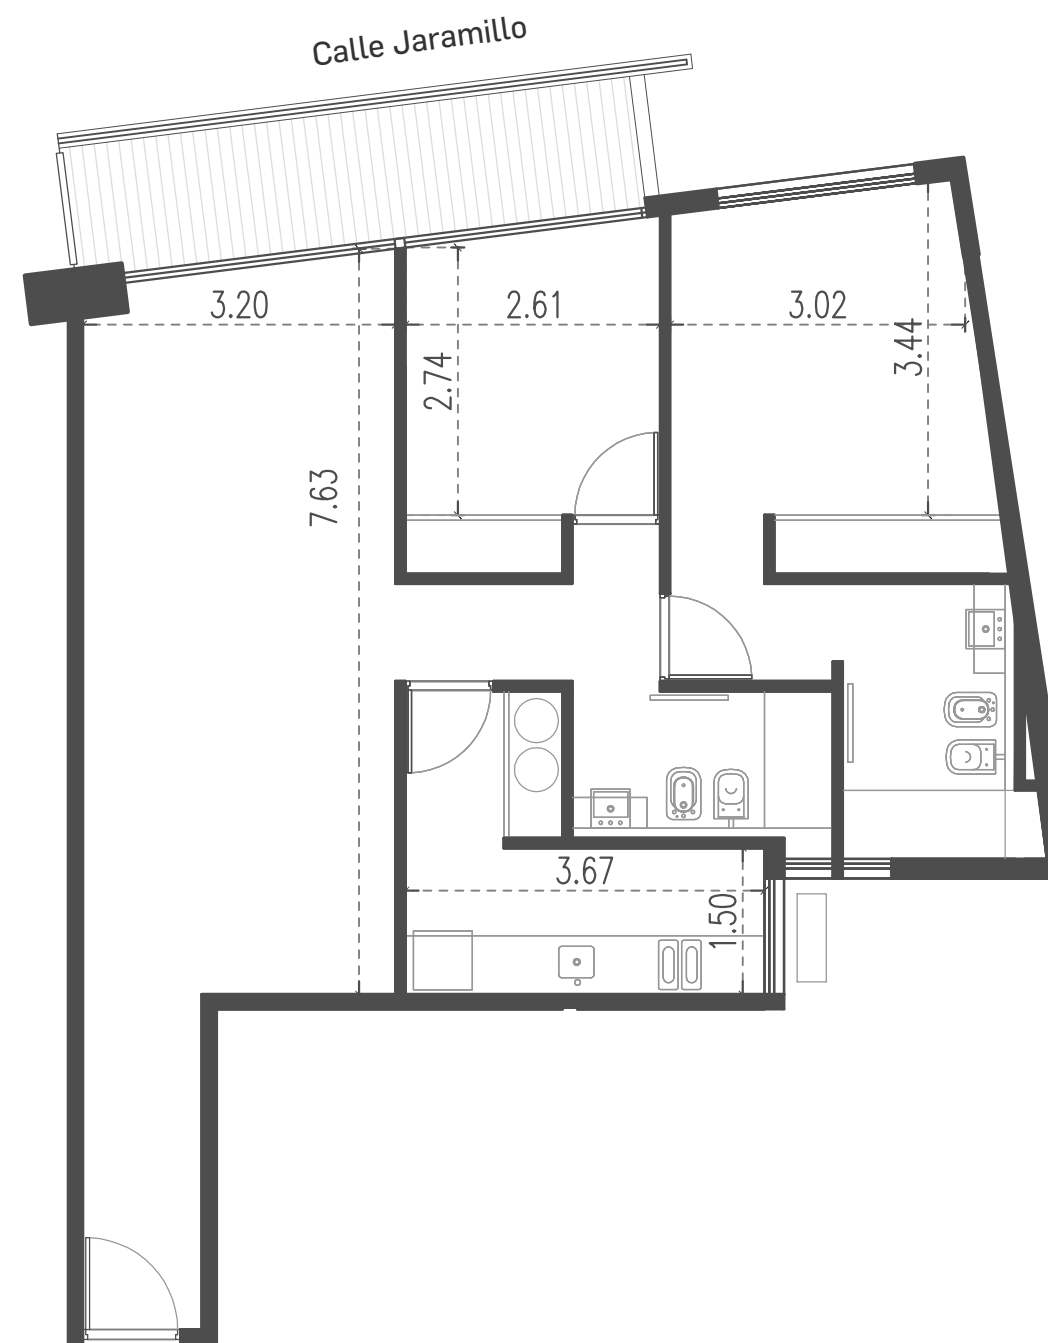

Unidad 07

CABILDO Y JARAMILLO

Planta 1 - 3 ambientes

SUP. CUBIERTA:	80.56 m
SUP. SEMICUBIERTA:	9.22 m
SUP. DESCUBIERTA:	8.40 m
SUP. TOTAL:	98.18 m

INTERWIN MARKETING INMOBILIARIO
 Suc. Barrio Norte: M. T. de Alvear 1615. Tel: 5275-4400
 Suc. Las Cañitas: Bvd. Chenaut 1956. Tel: 5275-4300