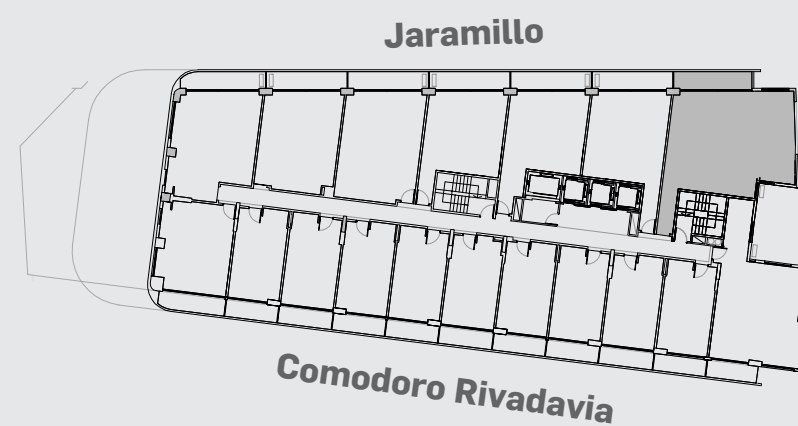

Unidad 07

CABILDO Y JARAMILLO

Planta 1 - 3 ambientes

SUP. CUBIERTA:	80.56 m
SUP. SEMICUBIERTA:	9.22 m
SUP. DESCUBIERTA:	8.40 m
SUP. TOTAL:	98.18 m

INTERWIN MARKETING INMOBILIARIO
 Suc. Barrio Norte: M. T. de Alvear 1615. Tel: 5275-4400
 Suc. Las Cañitas: Bvd. Chenaut 1956. Tel: 5275-4300