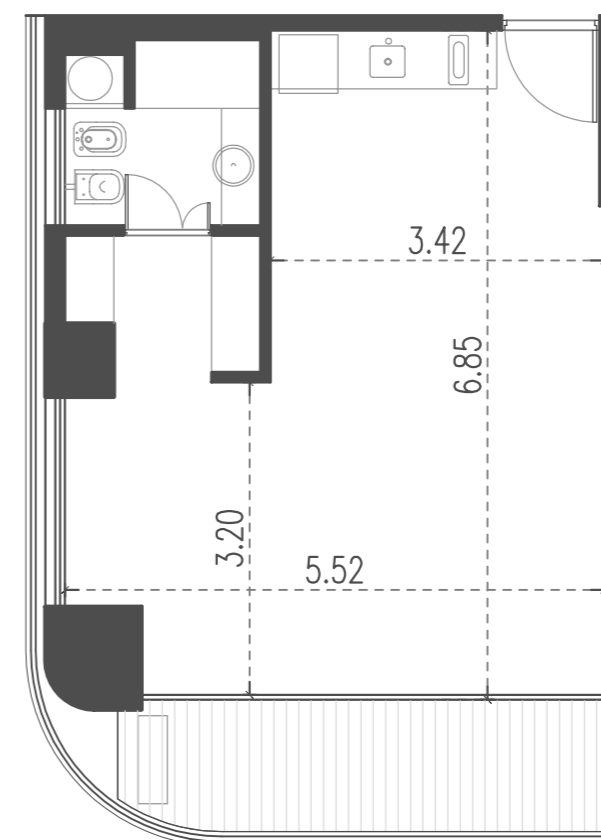

# Unidad 08

## CABILDO Y JARAMILLO

Planta 1 al 2 Unidad 8

SUP. CUBIERTA: 41.56 m  
SUP. SEMICUBIERTA: 7.72 m  
SUP. TOTAL: 49.28 m

Blv. Comodoro Rivadavia

**INTERWIN MARKETING INMOBILIARIO**  
Suc. Barrio Norte: M. T. de Alvear 1615. Tel: 5275-4400  
Suc. Las Cañitas: Bvd. Chenaut 1956. Tel: 5275-4300