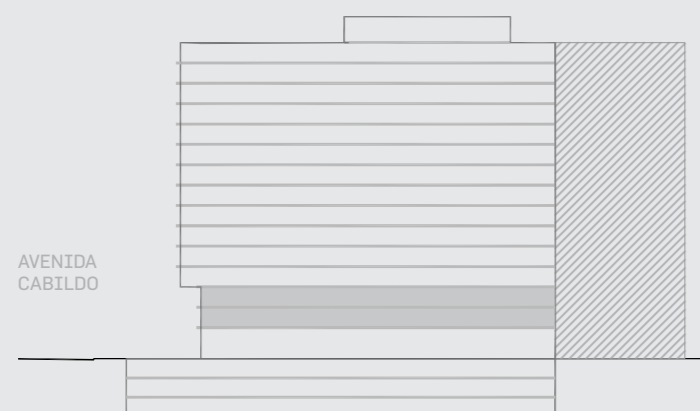

## CABILDO Y JARAMILLO

Planta 1 al 2 Unidad 8

SUP. CUBIERTA: 41.56 m  
SUP. SEMICUBIERTA: 7.72 m  
SUP. TOTAL: 49.28 m

Blv. Comodoro Rivadavia

**INTERWIN MARKETING INMOBILIARIO**  
Suc. Barrio Norte: M. T. de Alvear 1615. Tel: 5275-4400  
Suc. Las Cañitas: Bvd. Chenaut 1956. Tel: 5275-4300