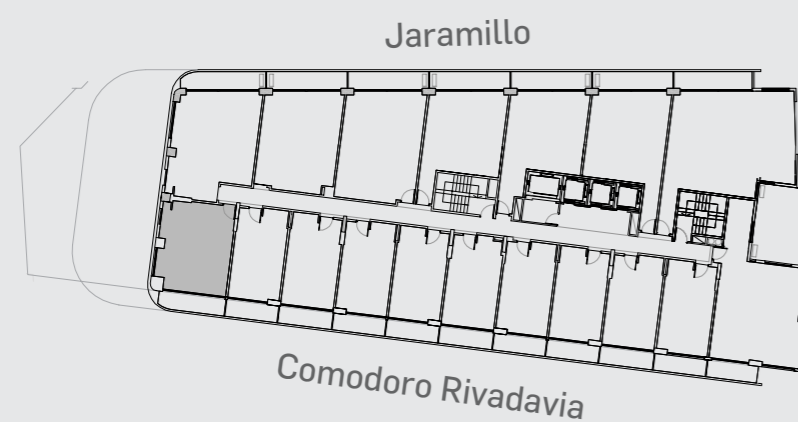

## CABILDO Y JARAMILLO

Planta 1 al 2 Unidad 8

SUP. CUBIERTA: 41.56 m  
SUP. SEMICUBIERTA: 7.72 m  
SUP. TOTAL: 49.28 m

Blv. Comodoro Rivadavia

**INTERWIN MARKETING INMOBILIARIO**  
Suc. Barrio Norte: M. T. de Alvear 1615. Tel: 5275-4400  
Suc. Las Cañitas: Bvd. Chenaut 1956. Tel: 5275-4300