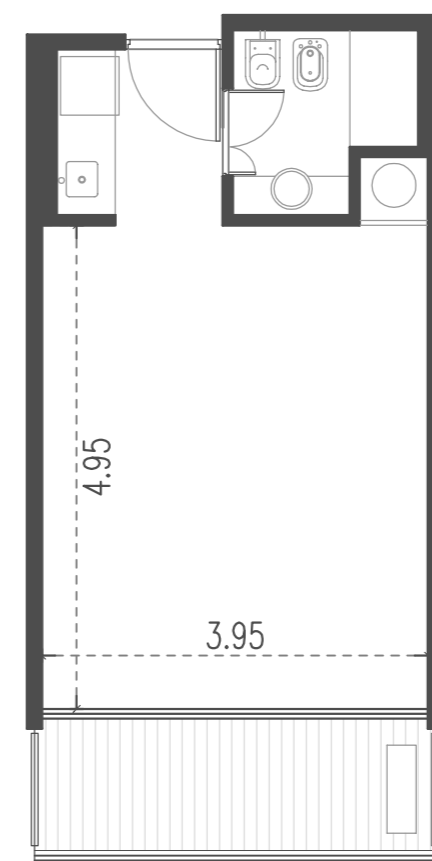

Unidad 9

CABILDO Y JARAMILLO

Planta 1 y 2 - 1 ambiente

SUP. CUBIERTA:	28.42 m
SUP. SEMICUBIERTA:	5.43 m
SUP. TOTAL:	33.85 m

Blv. Comodoro Rivadavia

INTERWIN MARKETING INMOBILIARIO
Suc. Barrio Norte: M. T. de Alvear 1615. Tel: 5275-4400
Suc. Las Cañitas: Bvd. Chenaut 1956. Tel: 5275-4300