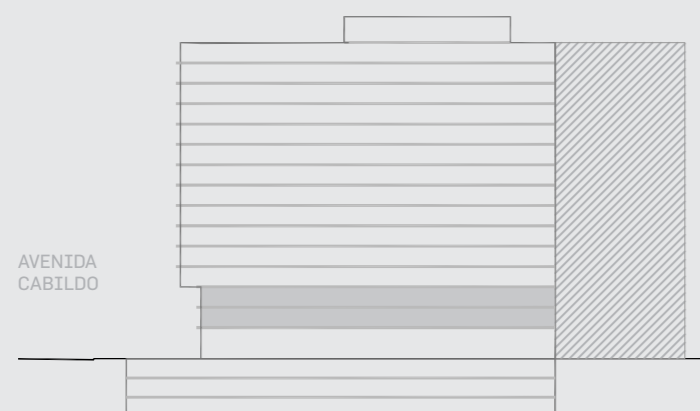

Unidad 9

CABILDO Y JARAMILLO

Planta 1 y 2 - 1 ambiente

SUP. CUBIERTA:	28.42 m
SUP. SEMICUBIERTA:	5.43 m
SUP. TOTAL:	33.85 m

Blv. Comodoro Rivadavia

INTERWIN MARKETING INMOBILIARIO
Suc. Barrio Norte: M. T. de Alvear 1615. Tel: 5275-4400
Suc. Las Cañitas: Bvd. Chenaut 1956. Tel: 5275-4300