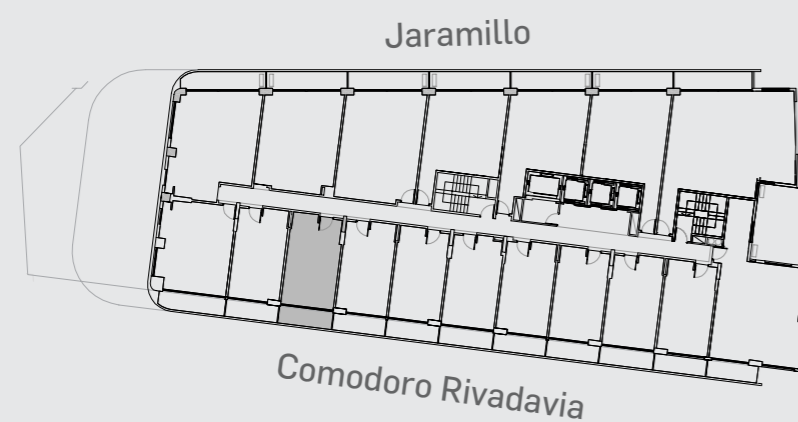

Unidad 9

CABILDO Y JARAMILLO

Planta 1 y 2 - 1 ambiente

SUP. CUBIERTA:	28.42 m
SUP. SEMICUBIERTA:	5.43 m
SUP. TOTAL:	33.85 m

Blv. Comodoro Rivadavia

INTERWIN MARKETING INMOBILIARIO
Suc. Barrio Norte: M. T. de Alvear 1615. Tel: 5275-4400
Suc. Las Cañitas: Bvd. Chenaut 1956. Tel: 5275-4300