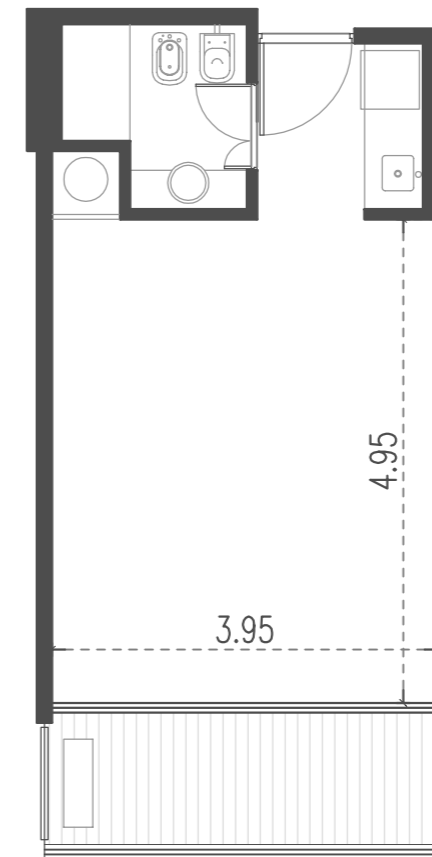

Unidad 10

CABILDO Y JARAMILLO

Planta 1 al 3 - 1 ambiente

SUP. CUBIERTA:	29.12 m
SUP. SEMICUBIERTA:	6.71 m
SUP. TOTAL:	35.83 m

Blv. Comodoro Rivadavia

INTERWIN MARKETING INMOBILIARIO
Suc. Barrio Norte: M. T. de Alvear 1615. Tel: 5275-4400
Suc. Las Cañitas: Bvd. Chenaut 1956. Tel: 5275-4300