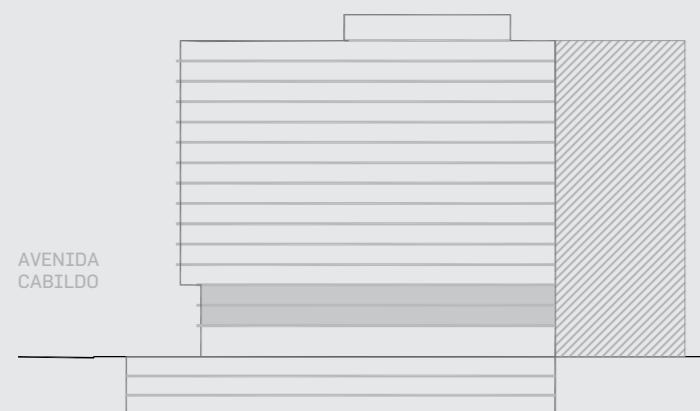

Unidad 10

CABILDO Y JARAMILLO

Planta 1 al 3 - 1 ambiente

SUP. CUBIERTA:	29.12 m
SUP. SEMICUBIERTA:	6.71 m
SUP. TOTAL:	35.83 m

Blv. Comodoro Rivadavia

INTERWIN MARKETING INMOBILIARIO
Suc. Barrio Norte: M. T. de Alvear 1615. Tel: 5275-4400
Suc. Las Cañitas: Bvd. Chenaut 1956. Tel: 5275-4300