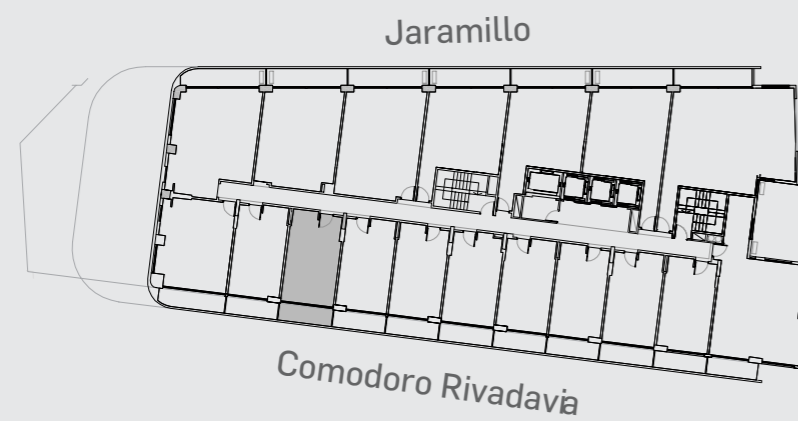

Unidad 10

CABILDO Y JARAMILLO

Planta 1 al 3 - 1 ambiente

SUP. CUBIERTA:	29.12 m
SUP. SEMICUBIERTA:	6.71 m
SUP. TOTAL:	35.83 m

Blv. Comodoro Rivadavia

INTERWIN MARKETING INMOBILIARIO
Suc. Barrio Norte: M. T. de Alvear 1615. Tel: 5275-4400
Suc. Las Cañitas: Bvd. Chenaut 1956. Tel: 5275-4300