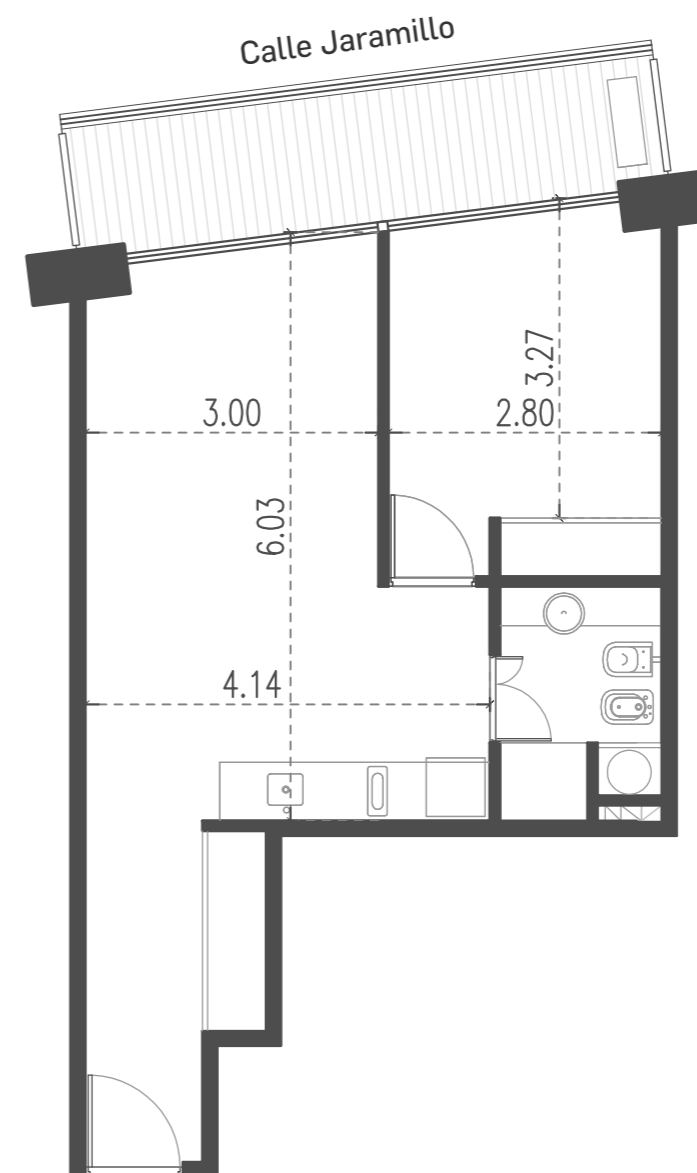

## CABILDO Y JARAMILLO

Planta 1 al 14 - 2 ambientes

SUP. CUBIERTA:	43.21 m
SUP. SEMICUBIERTA:	9.18 m
SUP. TOTAL:	52.39 m

**INTERWIN MARKETING INMOBILIARIO**  
 Suc. Barrio Norte: M. T. de Alvear 1615. Tel: 5275-4400  
 Suc. Las Cañitas: Bvd. Chenaut 1956. Tel: 5275-4300