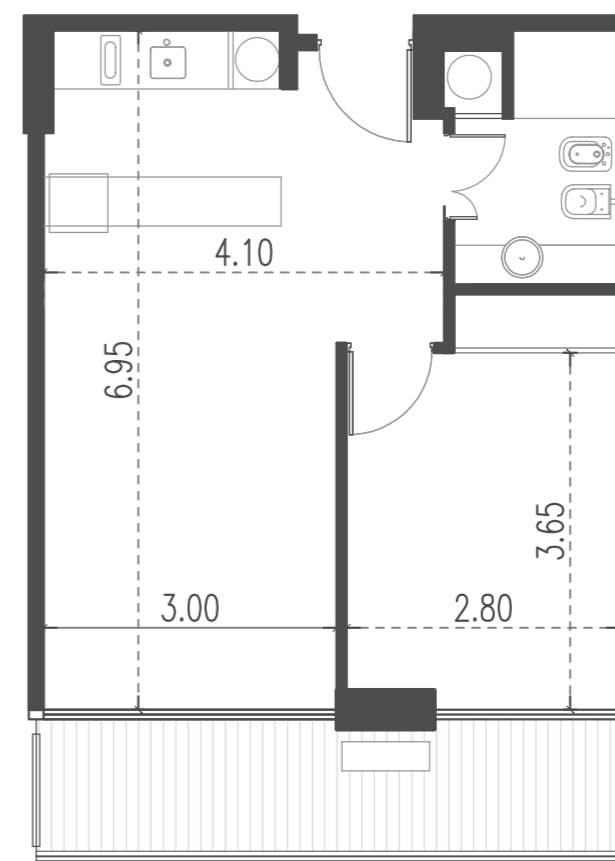

# Unidad 9

## CABILDO Y JARAMILLO

Planta 4 al 14 - 2 ambientes

SUP. CUBIERTA: 43.64 m  
 SUP. SEMICUBIERTA: 9.07 m  
 SUP. TOTAL: 52.71 m

Av. Comodoro Rivadavia

**INTERWIN MARKETING INMOBILIARIO**  
 Suc. Barrio Norte: M. T. de Alvear 1615. Tel: 5275-4400  
 Suc. Las Cañitas: Bvd. Chenaut 1956. Tel: 5275-4300