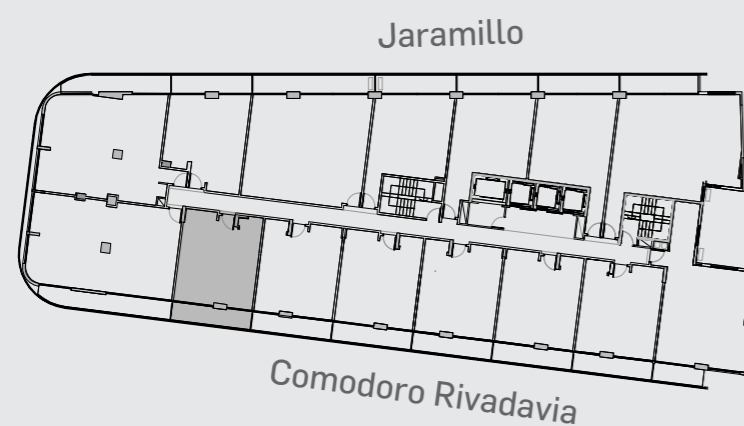

# Unidad 9

## CABILDO Y JARAMILLO

Planta 4 al 14 - 2 ambientes

SUP. CUBIERTA: 43.64 m  
 SUP. SEMICUBIERTA: 9.07 m  
 SUP. TOTAL: 52.71 m

Av. Comodoro Rivadavia

**INTERWIN MARKETING INMOBILIARIO**  
 Suc. Barrio Norte: M. T. de Alvear 1615. Tel: 5275-4400  
 Suc. Las Cañitas: Bvd. Chenaut 1956. Tel: 5275-4300