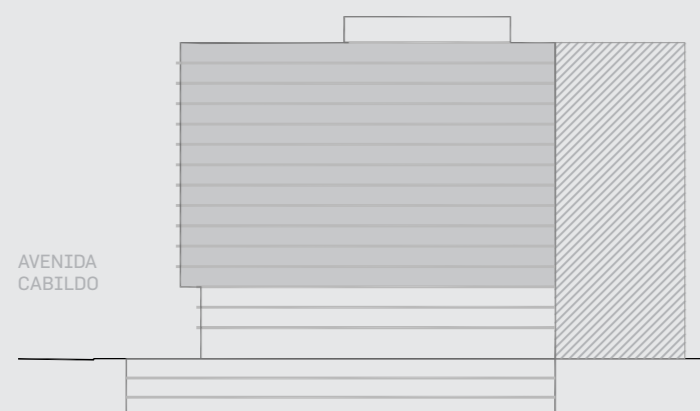

## CABILDO Y JARAMILLO

Planta 4 al 14 - 2 ambientes

SUP. CUBIERTA: 43.64 m  
 SUP. SEMICUBIERTA: 9.07 m  
 SUP. TOTAL: 52.71 m

Av. Comodoro Rivadavia

**INTERWIN MARKETING INMOBILIARIO**  
 Suc. Barrio Norte: M. T. de Alvear 1615. Tel: 5275-4400  
 Suc. Las Cañitas: Bvd. Chenaut 1956. Tel: 5275-4300