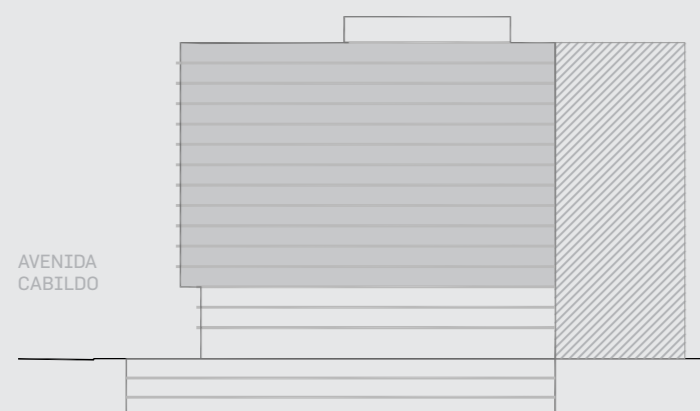

Unidad 10

CABILDO Y JARAMILLO

Planta 4 al 14 - 2 ambientes

SUP. CUBIERTA: 43.20 m
SUP. SEMICUBIERTA: 9.07 m
SUP. TOTAL: 52.27 m

Av. Comodoro Rivadavia

INTERWIN MARKETING INMOBILIARIO
Suc. Barrio Norte: M. T. de Alvear 1615. Tel: 5275-4400
Suc. Las Cañitas: Bvd. Chenaut 1956. Tel: 5275-4300