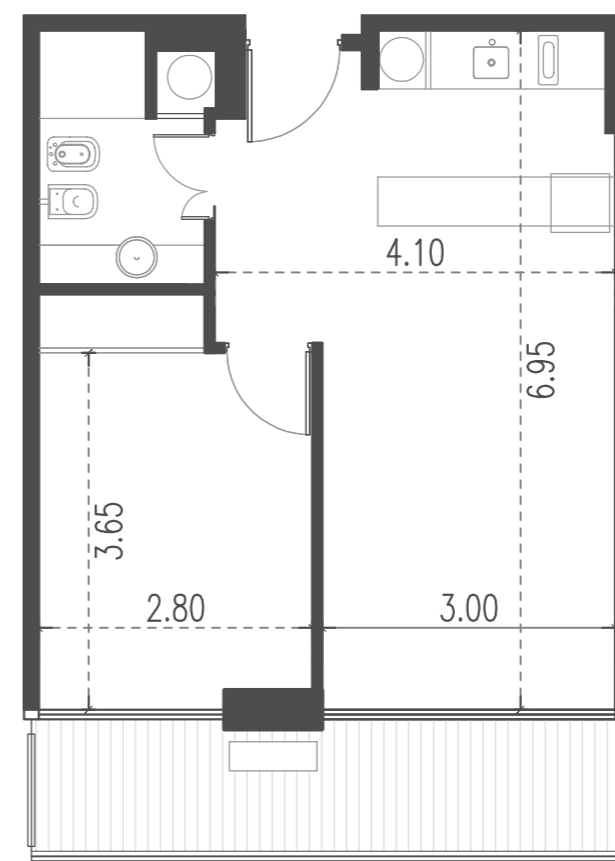

Unidad 10

CABILDO Y JARAMILLO

Planta 4 al 14 - 2 ambientes

SUP. CUBIERTA: 43.20 m
SUP. SEMICUBIERTA: 9.07 m
SUP. TOTAL: 52.27 m

Av. Comodoro Rivadavia

INTERWIN MARKETING INMOBILIARIO
Suc. Barrio Norte: M. T. de Alvear 1615. Tel: 5275-4400
Suc. Las Cañitas: Bvd. Chenaut 1956. Tel: 5275-4300