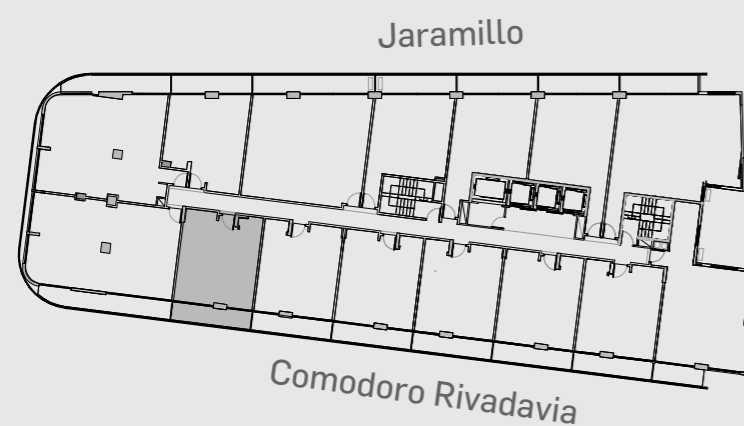

Unidad 10

CABILDO Y JARAMILLO

Planta 4 al 14 - 2 ambientes

SUP. CUBIERTA: 43.20 m
SUP. SEMICUBIERTA: 9.07 m
SUP. TOTAL: 52.27 m

Av. Comodoro Rivadavia

INTERWIN MARKETING INMOBILIARIO
Suc. Barrio Norte: M. T. de Alvear 1615. Tel: 5275-4400
Suc. Las Cañitas: Bvd. Chenaut 1956. Tel: 5275-4300