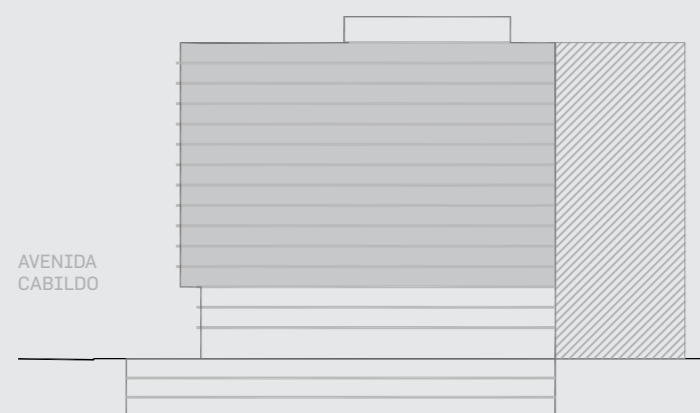

# Unidad 14

## CABILDO Y JARAMILLO

Planta 4 al 14 - 2 ambientes

SUP. CUBIERTA: 43.11 m  
SUP. SEMICUBIERTA: 9.07 m  
SUP. TOTAL: 52.18 m

Av. Comodoro Rivadavia

**INTERWIN MARKETING INMOBILIARIO**  
Suc. Barrio Norte: M. T. de Alvear 1615. Tel: 5275-4400  
Suc. Las Cañitas: Bvd. Chenaut 1956. Tel: 5275-4300