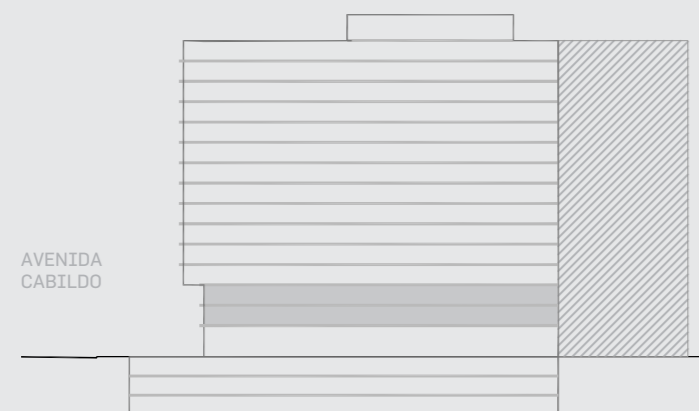

## CABILDO Y JARAMILLO

Planta 1 al 3 - 1 ambiente

SUP. CUBIERTA: 28.42 m  
SUP. SEMICUBIERTA: 6 m  
SUP. TOTAL: 34.42 m

Blv. Comodoro Rivadavia

**INTERWIN MARKETING INMOBILIARIO**  
Suc. Barrio Norte: M. T. de Alvear 1615. Tel: 5275-4400  
Suc. Las Cañitas: Bvd. Chenaut 1956. Tel: 5275-4300