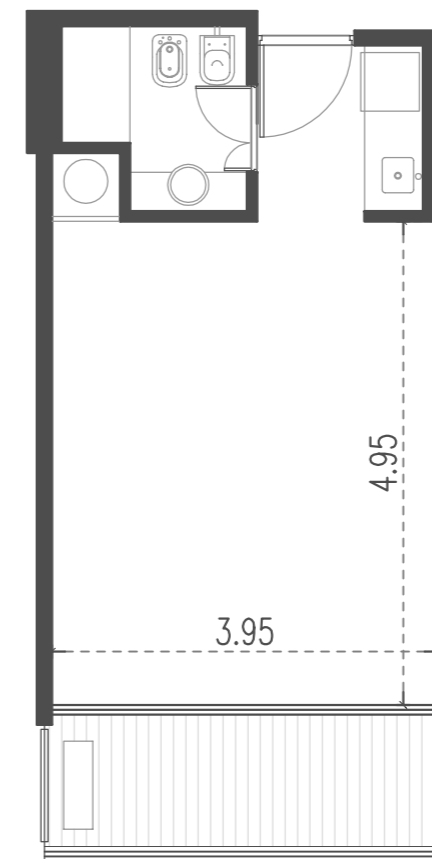

## CABILDO Y JARAMILLO

Planta 1 al 3 - 1 ambiente

SUP. CUBIERTA: 28.42 m  
SUP. SEMICUBIERTA: 6 m  
SUP. TOTAL: 34.42 m

Blv. Comodoro Rivadavia

**INTERWIN MARKETING INMOBILIARIO**  
Suc. Barrio Norte: M. T. de Alvear 1615. Tel: 5275-4400  
Suc. Las Cañitas: Bvd. Chenaut 1956. Tel: 5275-4300