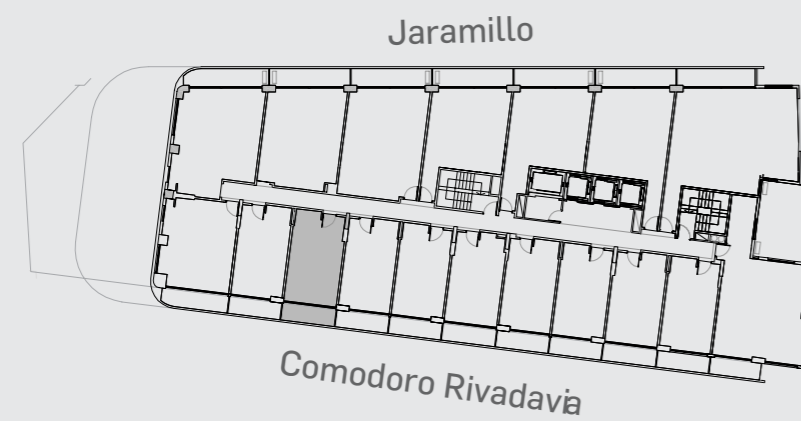

# Unidad 12

## CABILDO Y JARAMILLO

Planta 1 al 3 - 1 ambiente

SUP. CUBIERTA: 28.42 m  
SUP. SEMICUBIERTA: 6 m  
SUP. TOTAL: 34.42 m

Blv. Comodoro Rivadavia

**INTERWIN MARKETING INMOBILIARIO**  
Suc. Barrio Norte: M. T. de Alvear 1615. Tel: 5275-4400  
Suc. Las Cañitas: Bvd. Chenaut 1956. Tel: 5275-4300