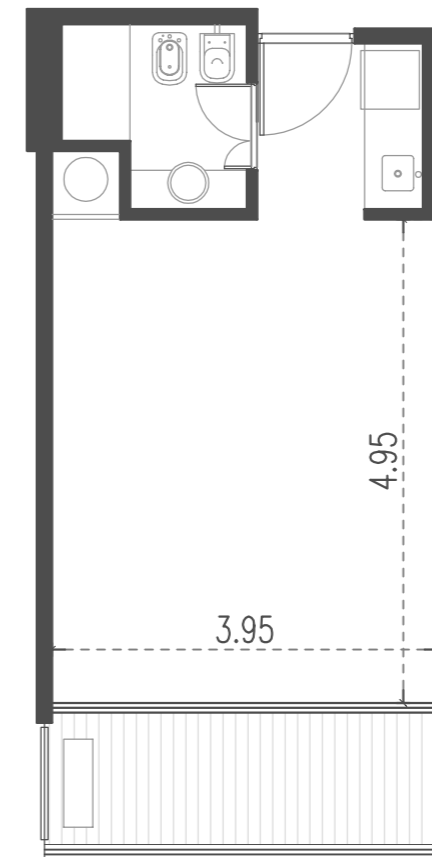

# Unidad 15

## CABILDO Y JARAMILLO

Planta 1 y 3 - 1 ambiente

SUP. CUBIERTA:	28.45 m
SUP. SEMICUBIERTA:	5.43 m
SUP. TOTAL:	33.88 m

Blv. Comodoro Rivadavia

**INTERWIN MARKETING INMOBILIARIO**  
Suc. Barrio Norte: M. T. de Alvear 1615. Tel: 5275-4400  
Suc. Las Cañitas: Bvd. Chenaut 1956. Tel: 5275-4300