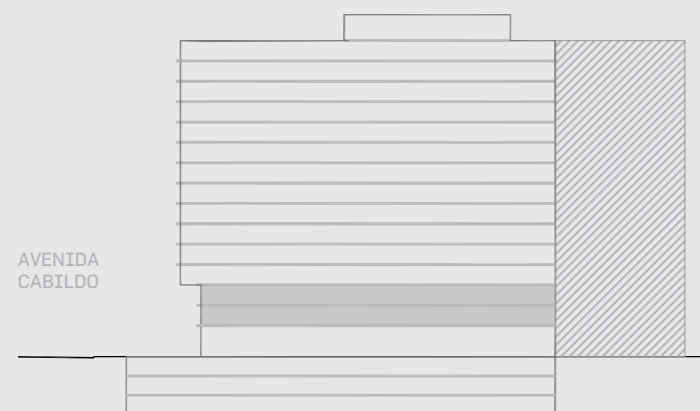

# Unidad 15

## CABILDO Y JARAMILLO

Planta 1 y 3 - 1 ambiente

SUP. CUBIERTA:	28.45 m
SUP. SEMICUBIERTA:	5.43 m
SUP. TOTAL:	33.88 m

Blv. Comodoro Rivadavia

**INTERWIN MARKETING INMOBILIARIO**  
Suc. Barrio Norte: M. T. de Alvear 1615. Tel: 5275-4400  
Suc. Las Cañitas: Bvd. Chenaut 1956. Tel: 5275-4300