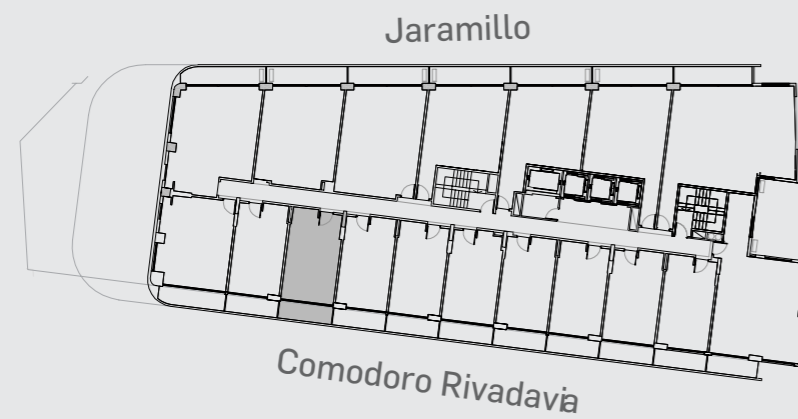

# Unidad 15

## CABILDO Y JARAMILLO

Planta 1 y 3 - 1 ambiente

SUP. CUBIERTA:	28.45 m
SUP. SEMICUBIERTA:	5.43 m
SUP. TOTAL:	33.88 m

Blv. Comodoro Rivadavia

**INTERWIN MARKETING INMOBILIARIO**  
Suc. Barrio Norte: M. T. de Alvear 1615. Tel: 5275-4400  
Suc. Las Cañitas: Bvd. Chenaut 1956. Tel: 5275-4300