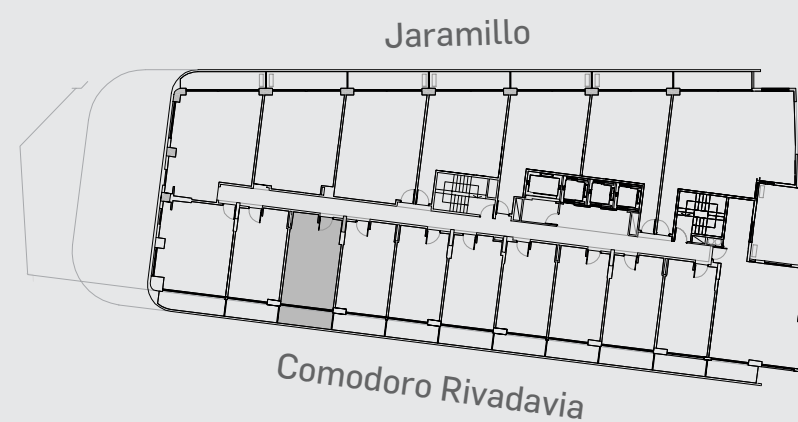

Unidad 16

CABILDO Y JARAMILLO

Planta 1 al 3 - 1 ambiente

SUP. CUBIERTA:	29.15 m
SUP. SEMICUBIERTA:	6.69 m
SUP. TOTAL:	35.84 m

Blv. Comodoro Rivadavia

INTERWIN MARKETING INMOBILIARIO
Suc. Barrio Norte: M. T. de Alvear 1615. Tel: 5275-4400
Suc. Las Cañitas: Bvd. Chenaut 1956. Tel: 5275-4300