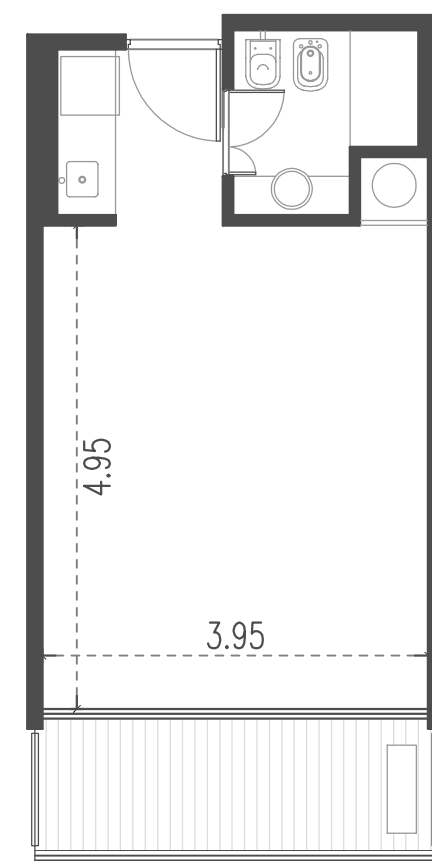

Unidad 16

CABILDO Y JARAMILLO

Planta 1 al 3 - 1 ambiente

SUP. CUBIERTA:	29.15 m
SUP. SEMICUBIERTA:	6.69 m
SUP. TOTAL:	35.84 m

Blv. Comodoro Rivadavia

INTERWIN MARKETING INMOBILIARIO
Suc. Barrio Norte: M. T. de Alvear 1615. Tel: 5275-4400
Suc. Las Cañitas: Bvd. Chenaut 1956. Tel: 5275-4300