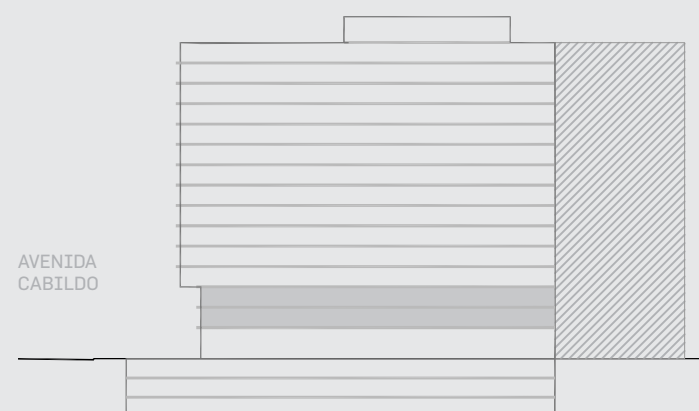

Unidad 16

CABILDO Y JARAMILLO

Planta 1 al 3 - 1 ambiente

SUP. CUBIERTA:	29.15 m
SUP. SEMICUBIERTA:	6.69 m
SUP. TOTAL:	35.84 m

Blv. Comodoro Rivadavia

INTERWIN MARKETING INMOBILIARIO
Suc. Barrio Norte: M. T. de Alvear 1615. Tel: 5275-4400
Suc. Las Cañitas: Bvd. Chenaut 1956. Tel: 5275-4300