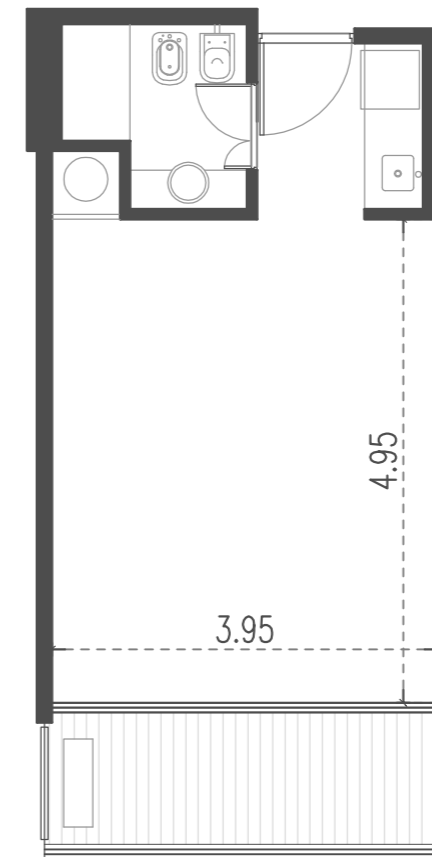

Unidad 17

CABILDO Y JARAMILLO

Planta 1 al 2 - 1 ambiente

SUP. CUBIERTA: 29.13 m
SUP. SEMICUBIERTA: 6.15 m
SUP. TOTAL: 35.28 m

Blv. Comodoro Rivadavia