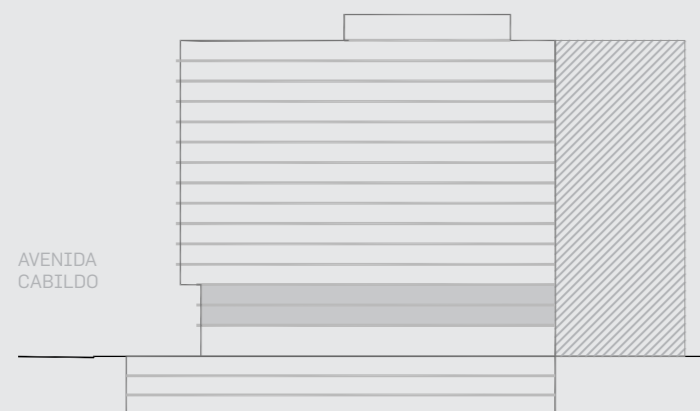

Unidad 17

CABILDO Y JARAMILLO

Planta 1 al 2 - 1 ambiente

SUP. CUBIERTA: 29.13 m
SUP. SEMICUBIERTA: 6.15 m
SUP. TOTAL: 35.28 m

Blv. Comodoro Rivadavia