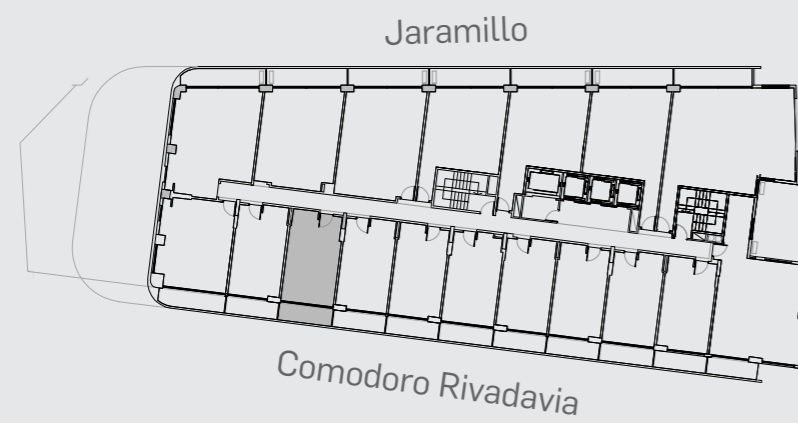

Unidad 17

CABILDO Y JARAMILLO

Planta 1 al 2 - 1 ambiente

SUP. CUBIERTA: 29.13 m
SUP. SEMICUBIERTA: 6.15 m
SUP. TOTAL: 35.28 m

Blv. Comodoro Rivadavia