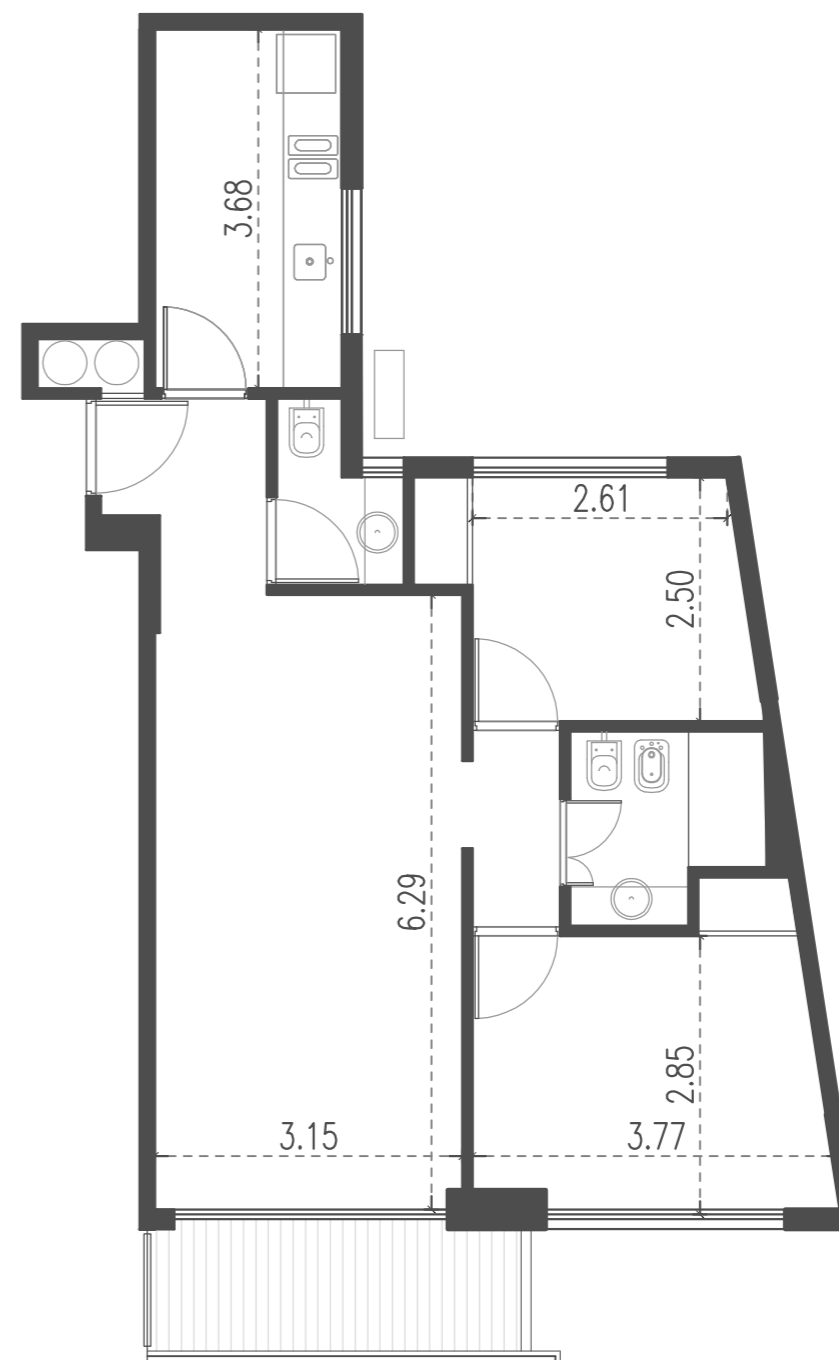

# Unidad 18

## CABILDO Y JARAMILLO

Planta 1 al 14 - 3 ambientes

SUP. CUBIERTA: 63.26 m  
 SUP. SEMICUBIERTA: 5.89 m  
 SUP. TOTAL: 69.15 m

Blv. Comodoro Rivadavia