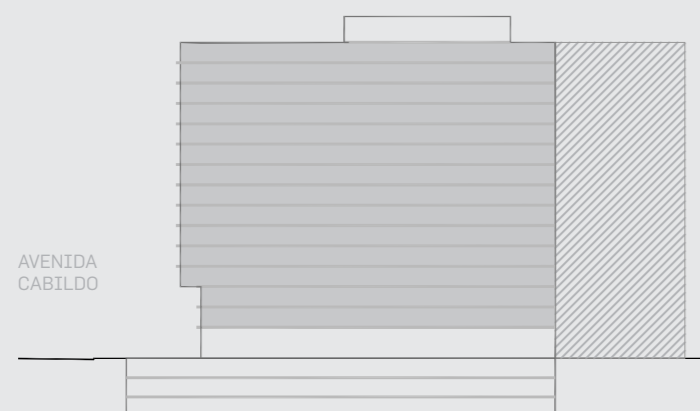

# Unidad 18

## CABILDO Y JARAMILLO

Planta 1 al 14 - 3 ambientes

SUP. CUBIERTA: 63.26 m  
 SUP. SEMICUBIERTA: 5.89 m  
 SUP. TOTAL: 69.15 m

Blv. Comodoro Rivadavia