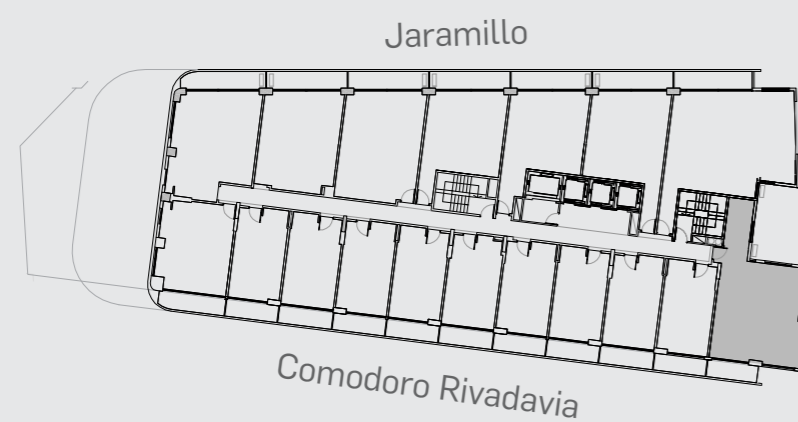

# Unidad 18

## CABILDO Y JARAMILLO

Planta 1 al 14 - 3 ambientes

SUP. CUBIERTA: 63.26 m  
 SUP. SEMICUBIERTA: 5.89 m  
 SUP. TOTAL: 69.15 m

Blv. Comodoro Rivadavia