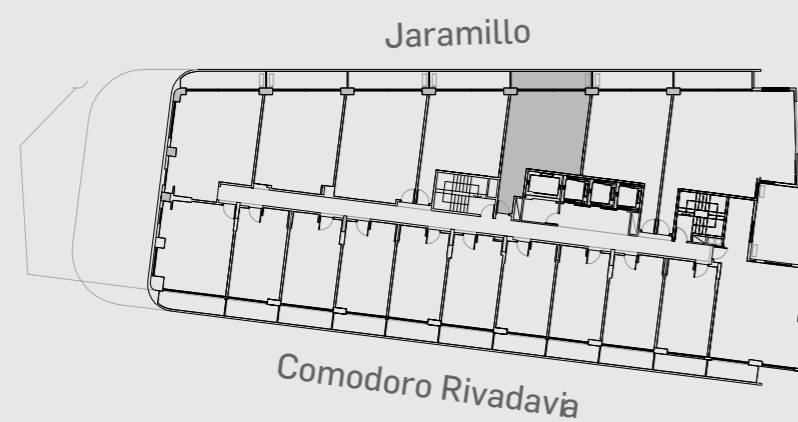

Unidad 05

CABILDO Y JARAMILLO

Planta 1 al 14 - 2 ambientes

SUP. CUBIERTA:	43.21 m
SUP. SEMICUBIERTA:	9.18 m
SUP. TOTAL:	52.39 m

INTERWIN MARKETING INMOBILIARIO
 Suc. Barrio Norte: M. T. de Alvear 1615. Tel: 5275-4400
 Suc. Las Cañitas: Bvd. Chenaut 1956. Tel: 5275-4300