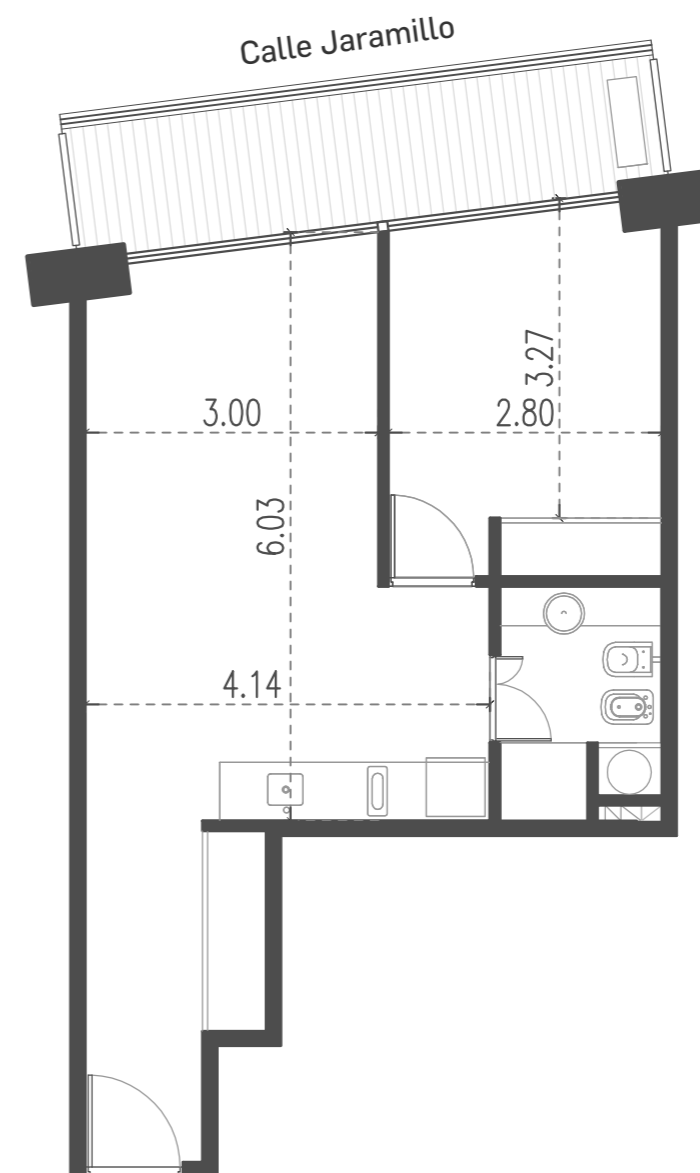

Unidad 05

CABILDO Y JARAMILLO

Planta 1 al 14 - 2 ambientes

SUP. CUBIERTA:	43.21 m
SUP. SEMICUBIERTA:	9.18 m
SUP. TOTAL:	52.39 m

INTERWIN MARKETING INMOBILIARIO
 Suc. Barrio Norte: M. T. de Alvear 1615. Tel: 5275-4400
 Suc. Las Cañitas: Bvd. Chenaut 1956. Tel: 5275-4300