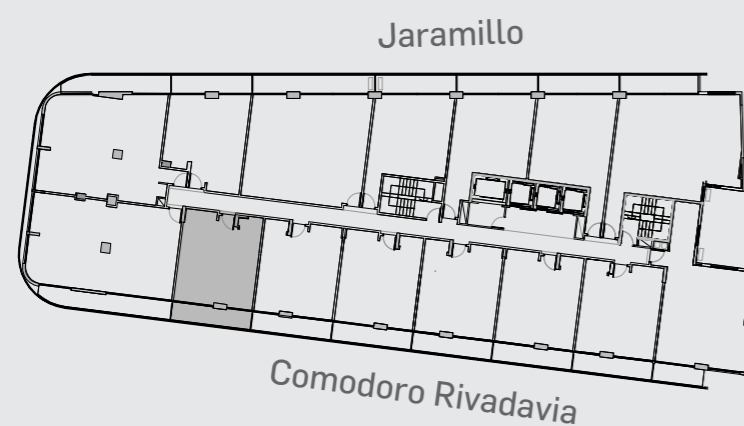

Unidad 9

CABILDO Y JARAMILLO

Planta 4 al 14 - 2 ambientes

SUP. CUBIERTA: 43.64 m
 SUP. SEMICUBIERTA: 9.07 m
 SUP. TOTAL: 52.71 m

Av. Comodoro Rivadavia

INTERWIN MARKETING INMOBILIARIO
 Suc. Barrio Norte: M. T. de Alvear 1615. Tel: 5275-4400
 Suc. Las Cañitas: Bvd. Chenaut 1956. Tel: 5275-4300