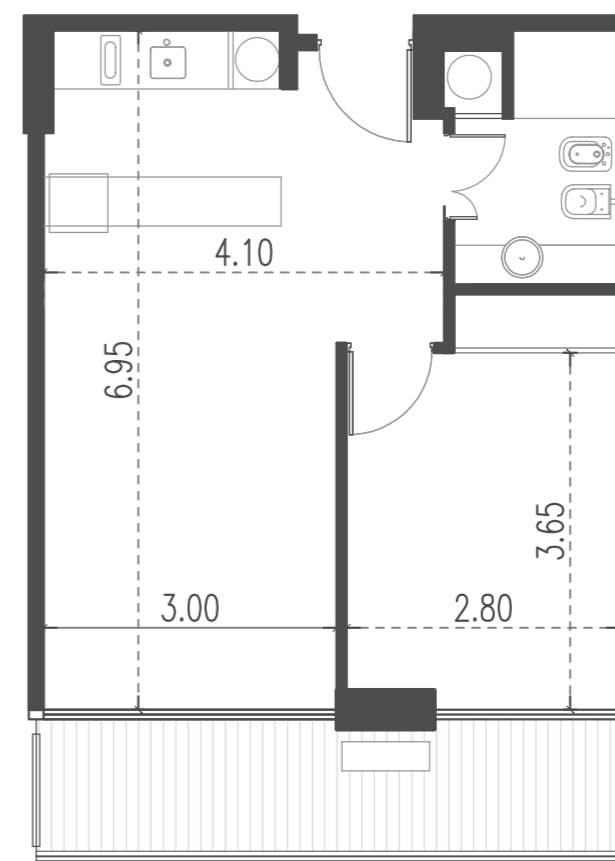

Unidad 9

CABILDO Y JARAMILLO

Planta 4 al 14 - 2 ambientes

SUP. CUBIERTA: 43.64 m
 SUP. SEMICUBIERTA: 9.07 m
 SUP. TOTAL: 52.71 m

Av. Comodoro Rivadavia

INTERWIN MARKETING INMOBILIARIO
 Suc. Barrio Norte: M. T. de Alvear 1615. Tel: 5275-4400
 Suc. Las Cañitas: Bvd. Chenaut 1956. Tel: 5275-4300