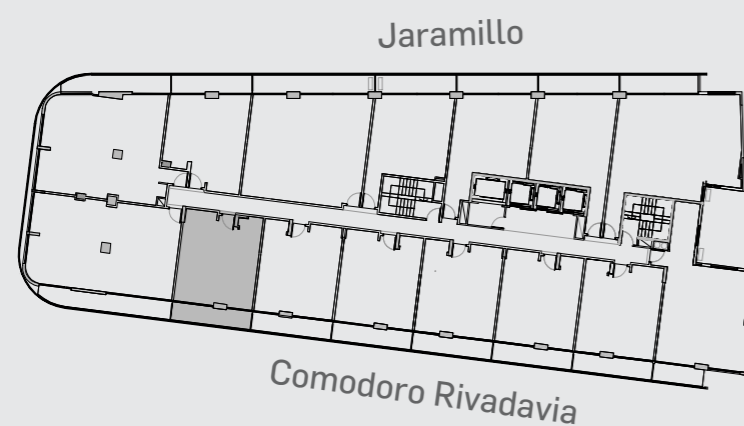

## CABILDO Y JARAMILLO

Planta 4 al 14 - 2 ambientes

SUP. CUBIERTA: 43.20 m  
SUP. SEMICUBIERTA: 9.07 m  
SUP. TOTAL: 52.27 m

Av. Comodoro Rivadavia

**INTERWIN MARKETING INMOBILIARIO**  
Suc. Barrio Norte: M. T. de Alvear 1615. Tel: 5275-4400  
Suc. Las Cañitas: Bvd. Chenaut 1956. Tel: 5275-4300