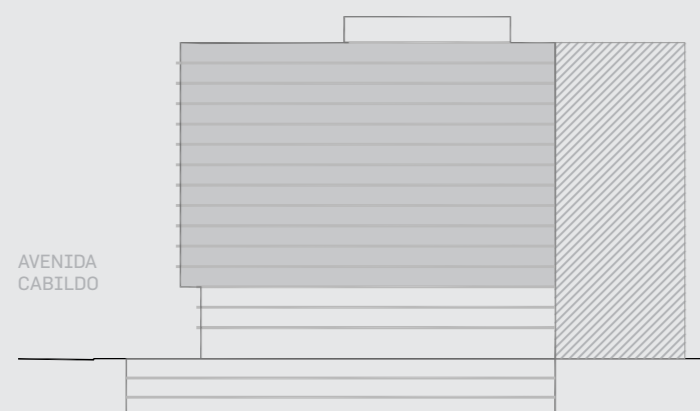

## CABILDO Y JARAMILLO

Planta 4 al 14 - 2 ambientes

SUP. CUBIERTA: 43.20 m  
SUP. SEMICUBIERTA: 9.07 m  
SUP. TOTAL: 52.27 m

Av. Comodoro Rivadavia

**INTERWIN MARKETING INMOBILIARIO**  
Suc. Barrio Norte: M. T. de Alvear 1615. Tel: 5275-4400  
Suc. Las Cañitas: Bvd. Chenaut 1956. Tel: 5275-4300