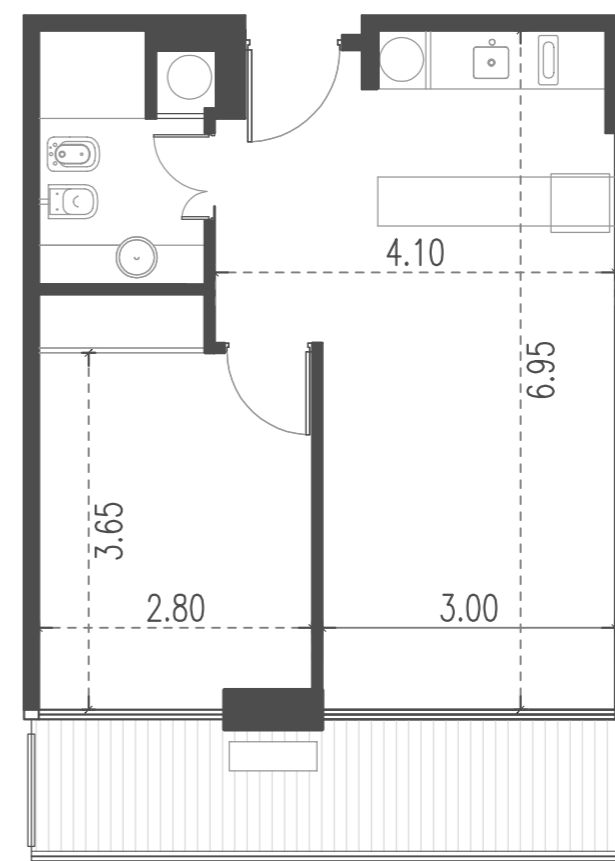

## CABILDO Y JARAMILLO

Planta 4 al 14 - 2 ambientes

SUP. CUBIERTA: 43.20 m  
SUP. SEMICUBIERTA: 9.07 m  
SUP. TOTAL: 52.27 m

Av. Comodoro Rivadavia

**INTERWIN MARKETING INMOBILIARIO**  
Suc. Barrio Norte: M. T. de Alvear 1615. Tel: 5275-4400  
Suc. Las Cañitas: Bvd. Chenaut 1956. Tel: 5275-4300