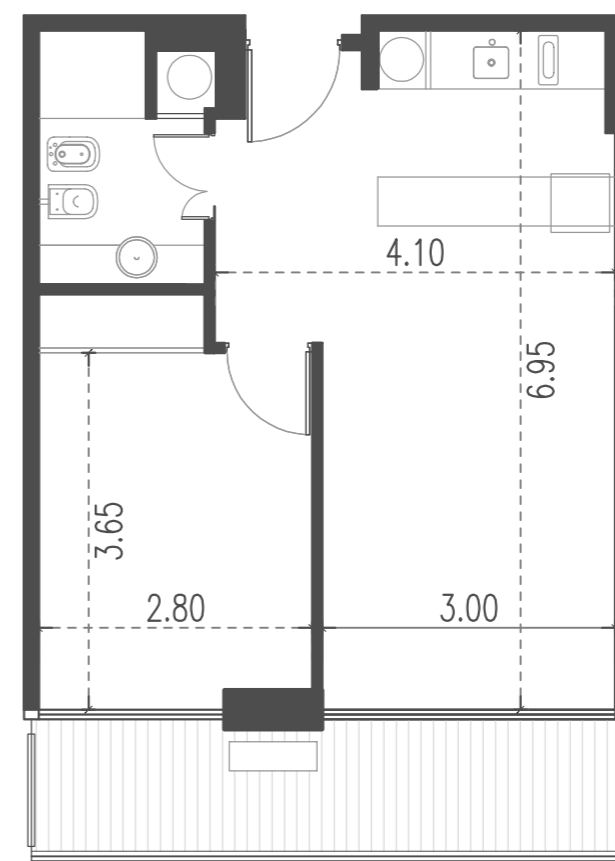

Unidad 12

CABILDO Y JARAMILLO

Planta 4 al 13 - 2 ambientes

SUP. CUBIERTA: 43.20 m
SUP. SEMICUBIERTA: 9.07 m
SUP. TOTAL: 52.27 m

Av. Comodoro Rivadavia

INTERWIN MARKETING INMOBILIARIO

Suc. Barrio Norte: M. T. de Alvear 1615. Tel: 5275-4400