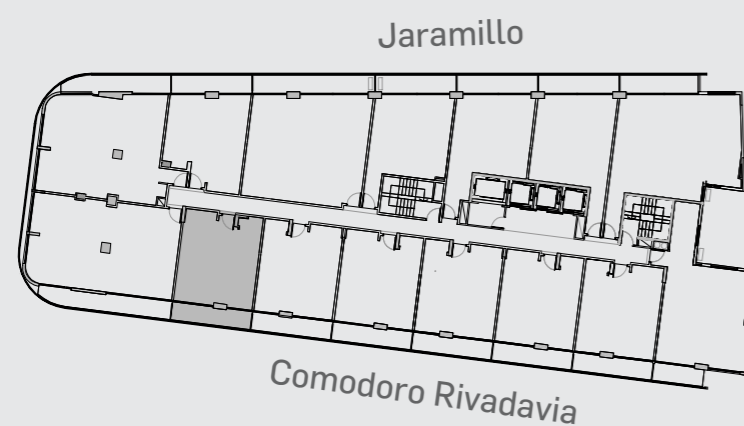

Unidad 12

CABILDO Y JARAMILLO

Planta 4 al 13 - 2 ambientes

SUP. CUBIERTA: 43.20 m
SUP. SEMICUBIERTA: 9.07 m
SUP. TOTAL: 52.27 m

Av. Comodoro Rivadavia

INTERWIN MARKETING INMOBILIARIO

Suc. Barrio Norte: M. T. de Alvear 1615. Tel: 5275-4400