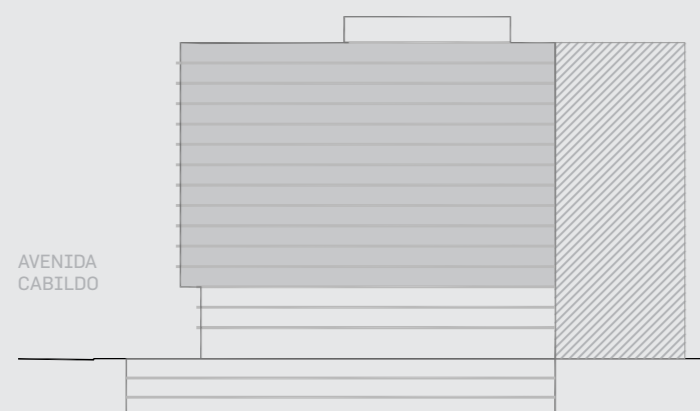

Unidad 12

CABILDO Y JARAMILLO

Planta 4 al 13 - 2 ambientes

SUP. CUBIERTA: 43.20 m
SUP. SEMICUBIERTA: 9.07 m
SUP. TOTAL: 52.27 m

Av. Comodoro Rivadavia

INTERWIN MARKETING INMOBILIARIO

Suc. Barrio Norte: M. T. de Alvear 1615. Tel: 5275-4400