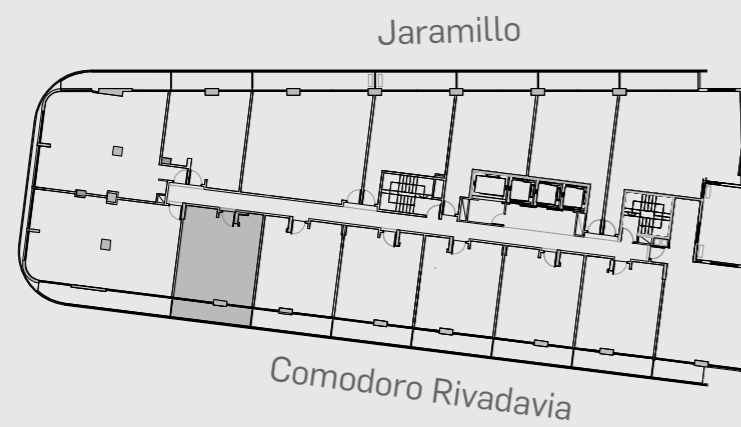

Unidad 14

CABILDO Y JARAMILLO

Planta 3 al 14 - 2 ambientes

SUP. CUBIERTA: 43.31 m
SUP. SEMICUBIERTA: 9.07 m
SUP. TOTAL: 52.38 m

Av. Comodoro Rivadavia