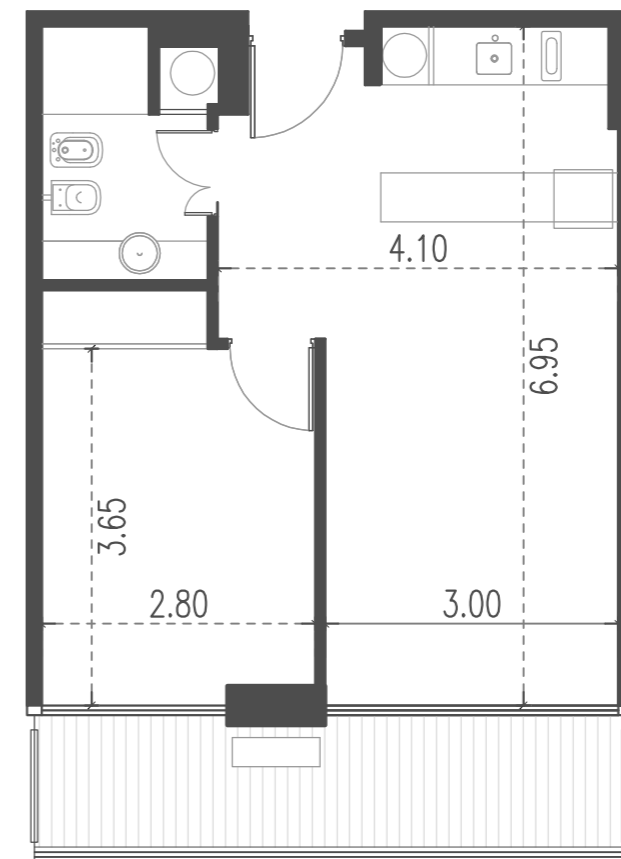

Unidad 14

CABILDO Y JARAMILLO

Planta 3 al 14 - 2 ambientes

SUP. CUBIERTA: 43.31 m
SUP. SEMICUBIERTA: 9.07 m
SUP. TOTAL: 52.38 m

Av. Comodoro Rivadavia