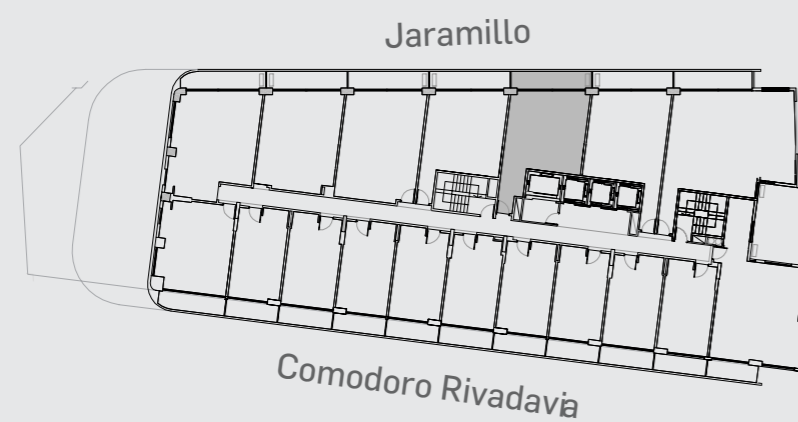

# Unidad 05

## CABILDO Y JARAMILLO

Planta 1 al 14 - 2 ambientes

SUP. CUBIERTA: 43.21 m  
 SUP. SEMICUBIERTA: 9.18 m  
 SUP. TOTAL: 52.39 m

**INTERWIN MARKETING INMOBILIARIO**  
 Suc. Barrio Norte: M. T. de Alvear 1615. Tel: 5275-4400  
 Suc. Las Cañitas: Bvd. Chenaut 1956. Tel: 5275-4300