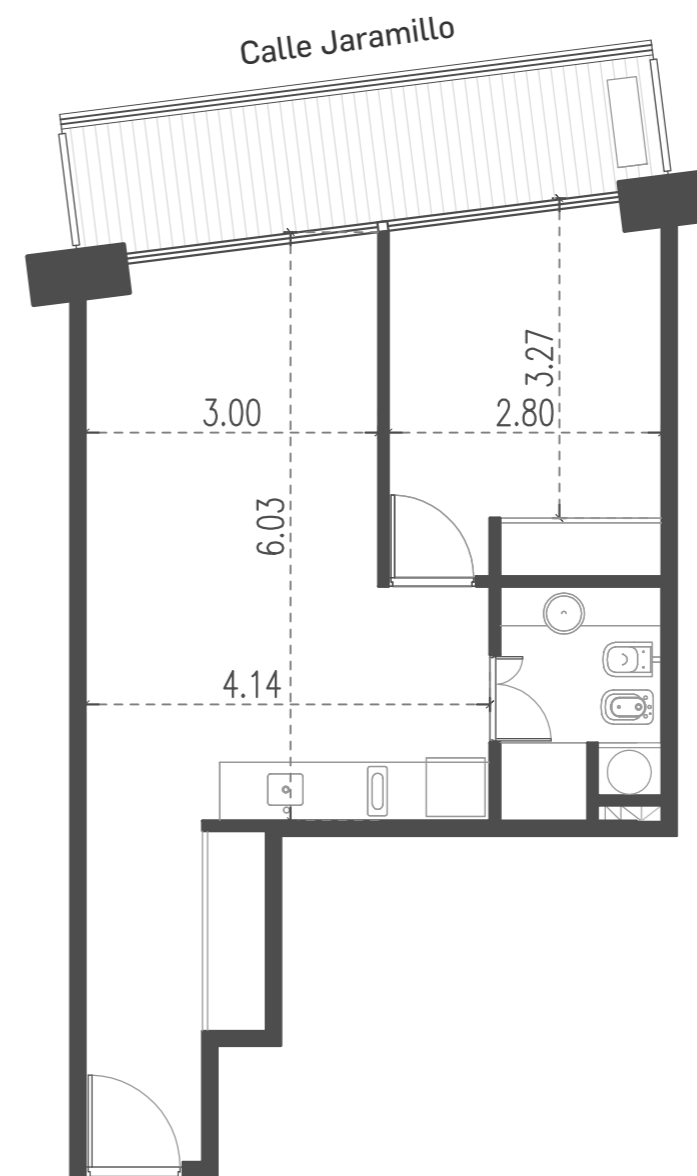

## CABILDO Y JARAMILLO

Planta 1 al 14 - 2 ambientes

SUP. CUBIERTA: 43.21 m  
 SUP. SEMICUBIERTA: 9.18 m  
 SUP. TOTAL: 52.39 m

**INTERWIN MARKETING INMOBILIARIO**  
 Suc. Barrio Norte: M. T. de Alvear 1615. Tel: 5275-4400  
 Suc. Las Cañitas: Bvd. Chenaut 1956. Tel: 5275-4300