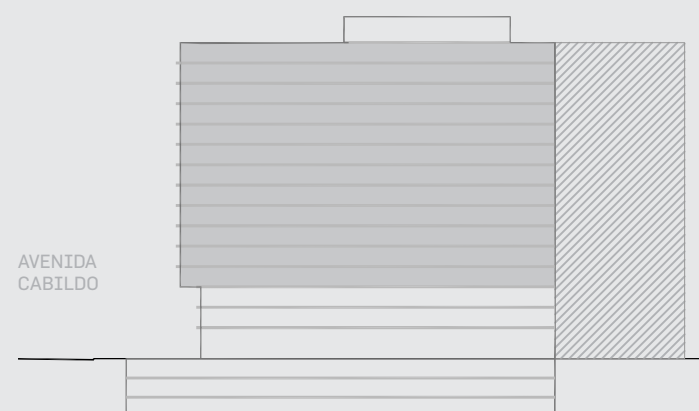

# Unidad 11, 13

## CABILDO Y JARAMILLO

Planta 4 al 13 - 2 ambientes

SUP. CUBIERTA: 43.20 m  
SUP. SEMICUBIERTA: 9.07 m  
SUP. TOTAL: 52.27 m

Av. Comodoro Rivadavia

**INTERWIN MARKETING INMOBILIARIO**  
Suc. Barrio Norte: M. T. de Alvear 1615. Tel: 5275-4400  
Suc. Las Cañitas: Bvd. Chenaut 1956. Tel: 5275-4300