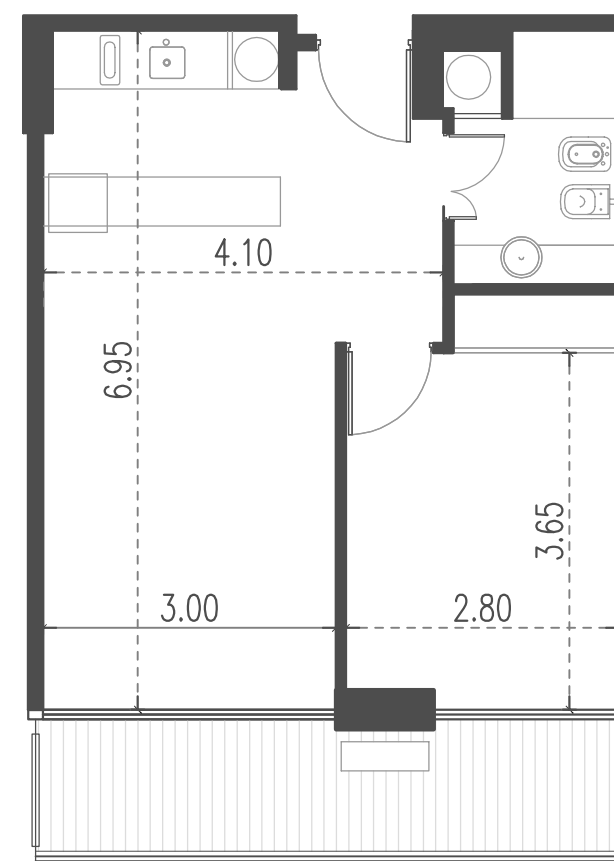

# Unidad 11, 13

## CABILDO Y JARAMILLO

Planta 4 al 13 - 2 ambientes

SUP. CUBIERTA: 43.20 m  
SUP. SEMICUBIERTA: 9.07 m  
SUP. TOTAL: 52.27 m

Av. Comodoro Rivadavia

**INTERWIN MARKETING INMOBILIARIO**  
Suc. Barrio Norte: M. T. de Alvear 1615. Tel: 5275-4400  
Suc. Las Cañitas: Bvd. Chenaut 1956. Tel: 5275-4300