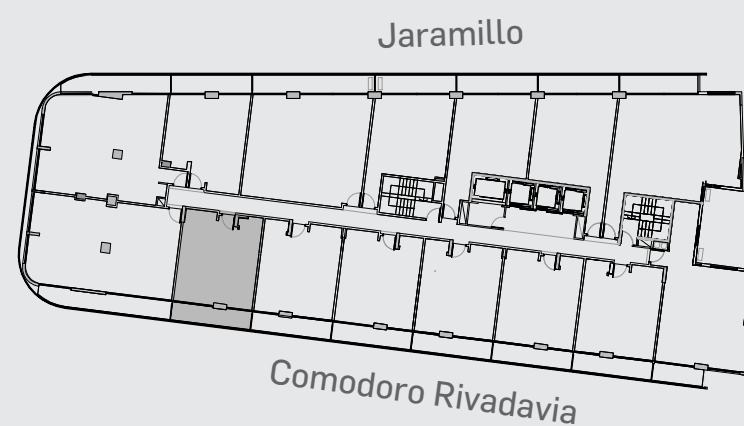

# Unidad 11, 13

## CABILDO Y JARAMILLO

Planta 4 al 13 - 2 ambientes

SUP. CUBIERTA: 43.20 m  
SUP. SEMICUBIERTA: 9.07 m  
SUP. TOTAL: 52.27 m

Av. Comodoro Rivadavia

**INTERWIN MARKETING INMOBILIARIO**  
Suc. Barrio Norte: M. T. de Alvear 1615. Tel: 5275-4400  
Suc. Las Cañitas: Bvd. Chenaut 1956. Tel: 5275-4300