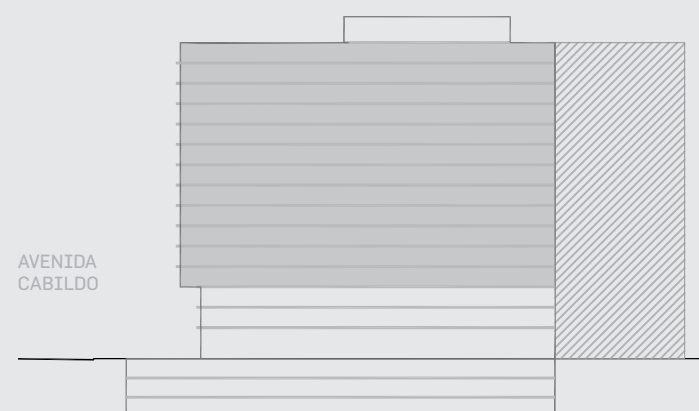

Unidad 14

CABILDO Y JARAMILLO

Planta 4 al 14 - 2 ambientes

SUP. CUBIERTA: 43.11 m
SUP. SEMICUBIERTA: 9.07 m
SUP. TOTAL: 52.18 m

Av. Comodoro Rivadavia

INTERWIN MARKETING INMOBILIARIO
Suc. Barrio Norte: M. T. de Alvear 1615. Tel: 5275-4400
Suc. Las Cañitas: Bvd. Chenaut 1956. Tel: 5275-4300