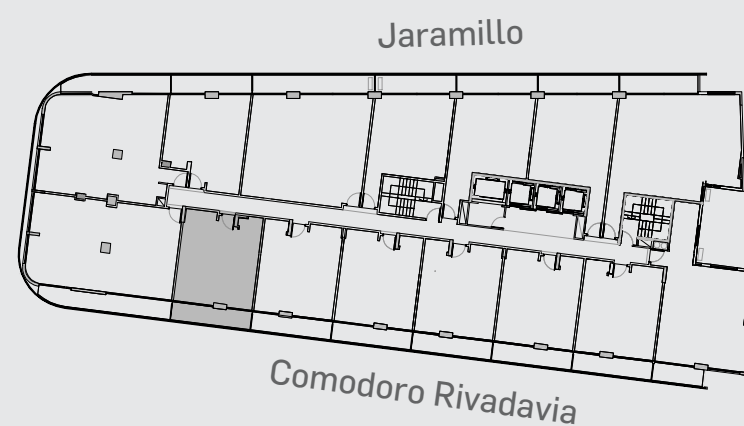

Unidad 14

CABILDO Y JARAMILLO

Planta 4 al 14 - 2 ambientes

SUP. CUBIERTA: 43.11 m
SUP. SEMICUBIERTA: 9.07 m
SUP. TOTAL: 52.18 m

Av. Comodoro Rivadavia

INTERWIN MARKETING INMOBILIARIO
Suc. Barrio Norte: M. T. de Alvear 1615. Tel: 5275-4400
Suc. Las Cañitas: Bvd. Chenaut 1956. Tel: 5275-4300