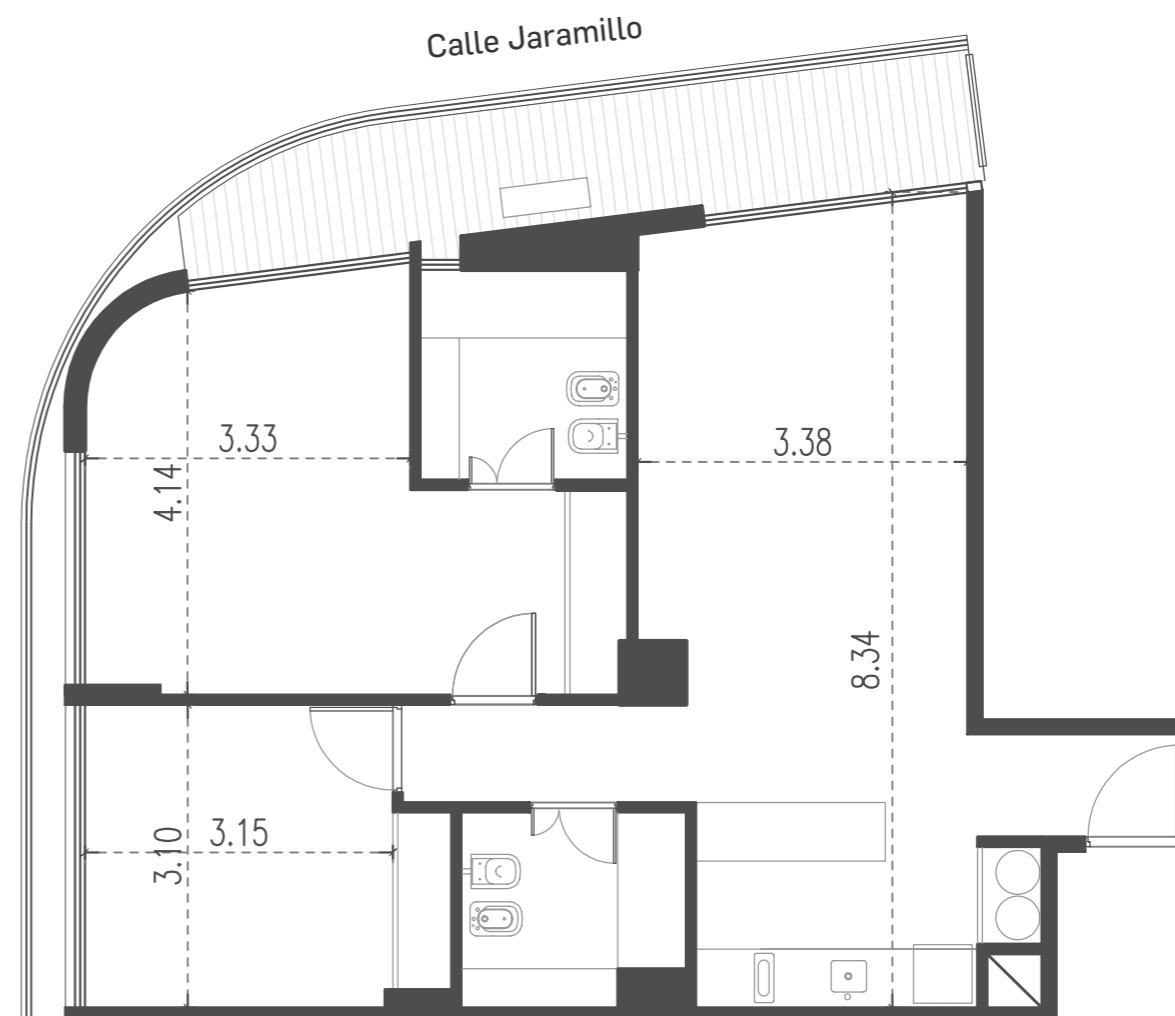

Unidad 1

CABILDO Y JARAMILLO

Planta 3 al 14 - 3 ambientes

SUP. CUBIERTA: 76.78 m
 SUP. SEMICUBIERTA: 15.22 m
 SUP. TOTAL: 92 m

INTERWIN MARKETING INMOBILIARIO
 Suc. Barrio Norte: M. T. de Alvear 1615. Tel: 5275-4400
 Suc. Las Cañitas: Bvd. Chenaut 1956. Tel: 5275-4300