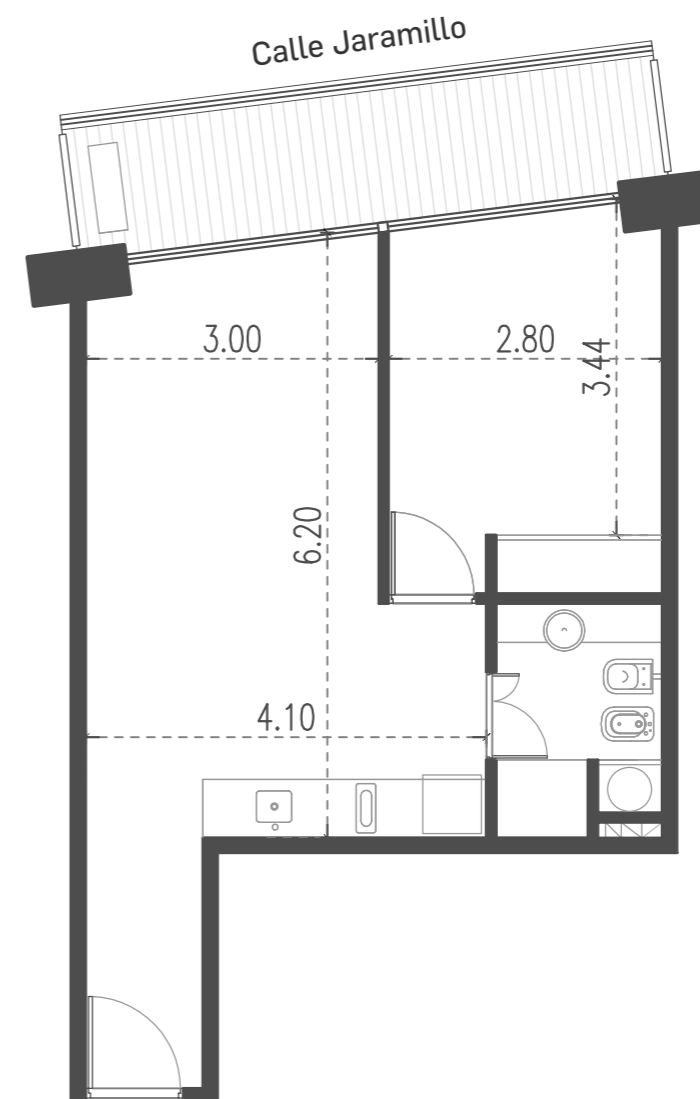

Unidad 04

CABILDO Y JARAMILLO

Planta 1 al 14 - 2 ambientes

SUP. CUBIERTA: 41.78 m
 SUP. SEMICUBIERTA: 9.27 m
 SUP. TOTAL: 51.05 m

INTERWIN MARKETING INMOBILIARIO
 Suc. Barrio Norte: M. T. de Alvear 1615. Tel: 5275-4400
 Suc. Las Cañitas: Bvd. Chenaut 1956. Tel: 5275-4300