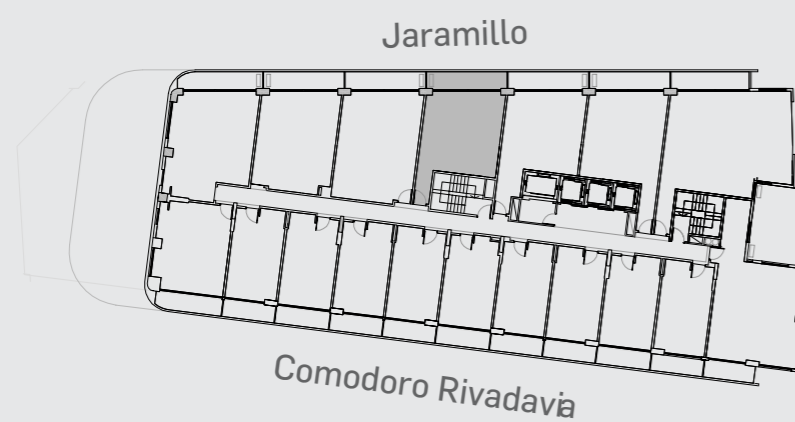

Unidad 04

CABILDO Y JARAMILLO

Planta 1 al 14 - 2 ambientes

SUP. CUBIERTA: 41.78 m
 SUP. SEMICUBIERTA: 9.27 m
 SUP. TOTAL: 51.05 m

INTERWIN MARKETING INMOBILIARIO
 Suc. Barrio Norte: M. T. de Alvear 1615. Tel: 5275-4400
 Suc. Las Cañitas: Bvd. Chenaut 1956. Tel: 5275-4300