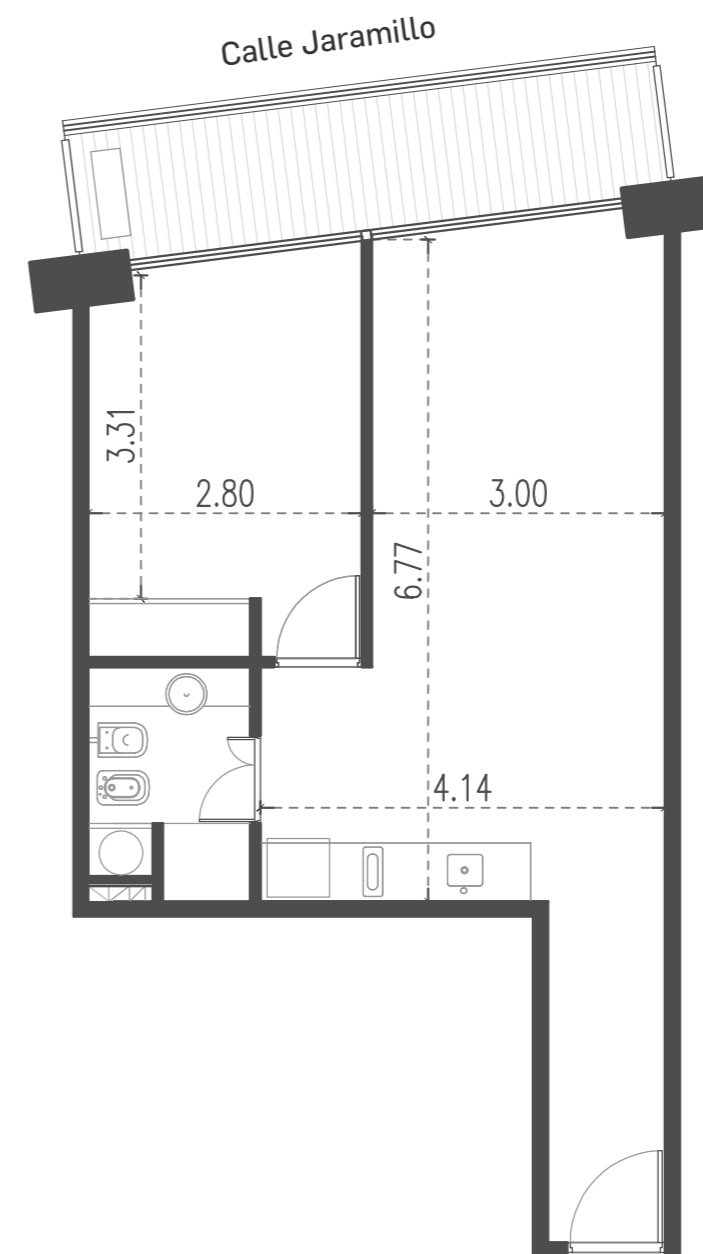

Unidad 06

CABILDO Y JARAMILLO

Planta 3 al 14 - 2 ambientes

SUP. CUBIERTA:	46.61 m
SUP. SEMICUBIERTA:	9.28 m
SUP. TOTAL:	55.89 m

INTERWIN MARKETING INMOBILIARIO
 Suc. Barrio Norte: M. T. de Alvear 1615. Tel: 5275-4400
 Suc. Las Cañitas: Bvd. Chenaut 1956. Tel: 5275-4300