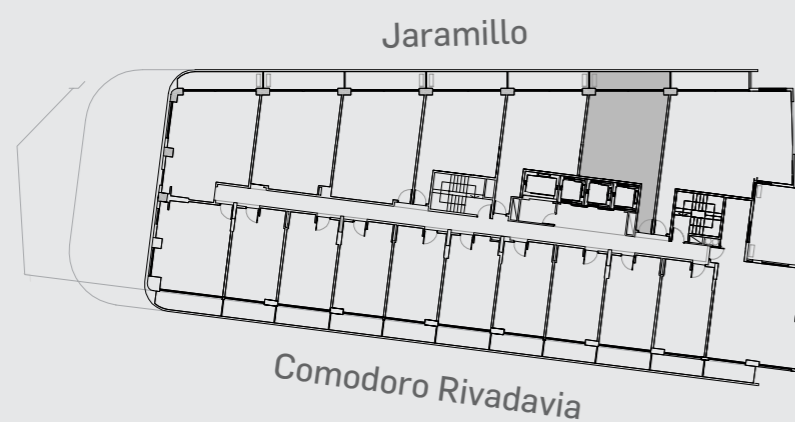

Unidad 06

CABILDO Y JARAMILLO

Planta 3 al 14 - 2 ambientes

SUP. CUBIERTA:	46.61 m
SUP. SEMICUBIERTA:	9.28 m
SUP. TOTAL:	55.89 m

INTERWIN MARKETING INMOBILIARIO
 Suc. Barrio Norte: M. T. de Alvear 1615. Tel: 5275-4400
 Suc. Las Cañitas: Bvd. Chenaut 1956. Tel: 5275-4300