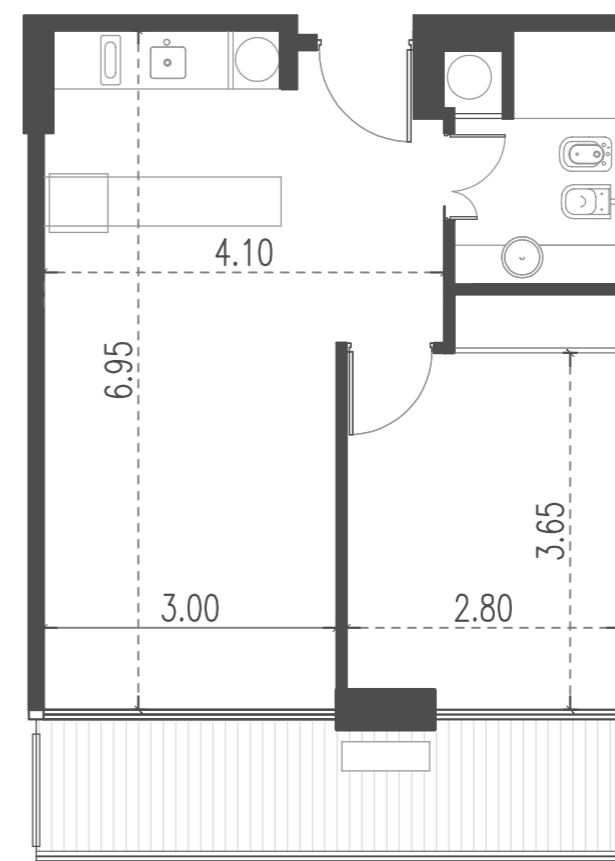

# Unidad 11

## CABILDO Y JARAMILLO

Planta 14 - 2 ambientes

SUP. CUBIERTA: 43.20 m  
 SUP. SEMICUBIERTA: 9.07 m  
 SUP. TOTAL: 52.27 m

Av. Comodoro Rivadavia

**INTERWIN MARKETING INMOBILIARIO**  
 Suc. Barrio Norte: M. T. de Alvear 1615. Tel: 5275-4400  
 Suc. Las Cañitas: Bvd. Chenaut 1956. Tel: 5275-4300