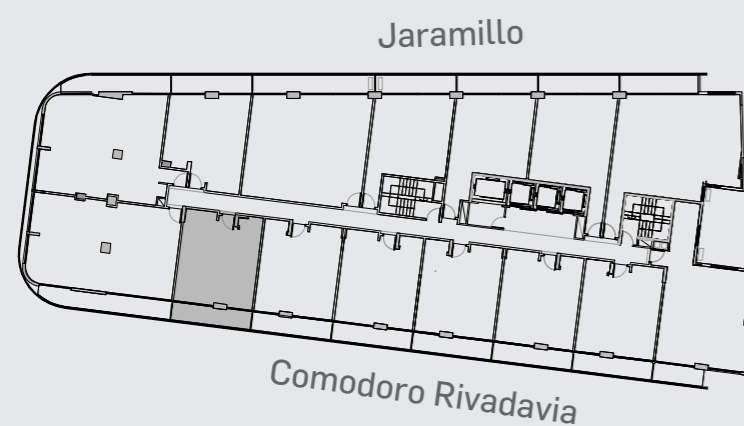

# Unidad 11

## CABILDO Y JARAMILLO

Planta 14 - 2 ambientes

SUP. CUBIERTA: 43.20 m  
 SUP. SEMICUBIERTA: 9.07 m  
 SUP. TOTAL: 52.27 m

Av. Comodoro Rivadavia

**INTERWIN MARKETING INMOBILIARIO**  
 Suc. Barrio Norte: M. T. de Alvear 1615. Tel: 5275-4400  
 Suc. Las Cañitas: Bvd. Chenaut 1956. Tel: 5275-4300