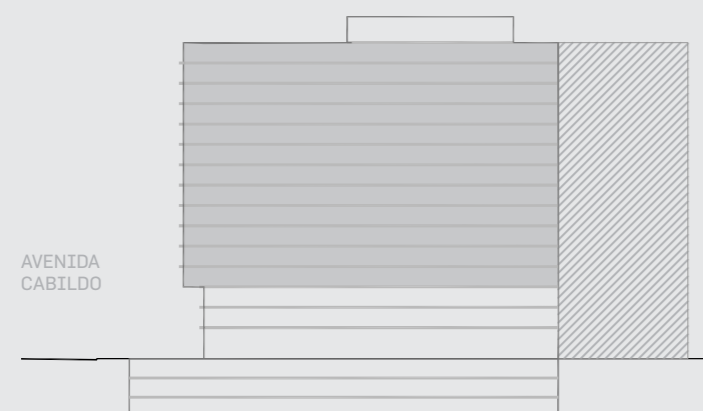

# Unidad 11

## CABILDO Y JARAMILLO

Planta 14 - 2 ambientes

SUP. CUBIERTA: 43.20 m  
 SUP. SEMICUBIERTA: 9.07 m  
 SUP. TOTAL: 52.27 m

Av. Comodoro Rivadavia

**INTERWIN MARKETING INMOBILIARIO**  
 Suc. Barrio Norte: M. T. de Alvear 1615. Tel: 5275-4400  
 Suc. Las Cañitas: Bvd. Chenaut 1956. Tel: 5275-4300