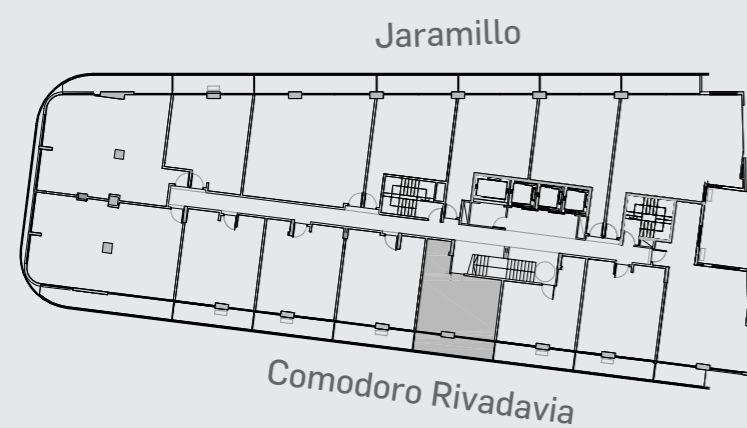

# Unidad 12, 13

## CABILDO Y JARAMILLO

Planta 14 - 1 ambiente

SUP. CUBIERTA:	34.09 m
SUP. SEMICUBIERTA:	9.07 m
SUP. TOTAL:	43.16 m

Av. Comodoro Rivadavia

**INTERWIN MARKETING INMOBILIARIO**  
 Suc. Barrio Norte: M. T. de Alvear 1615. Tel: 5275-4400  
 Suc. Las Cañitas: Bvd. Chenaut 1956. Tel: 5275-4300