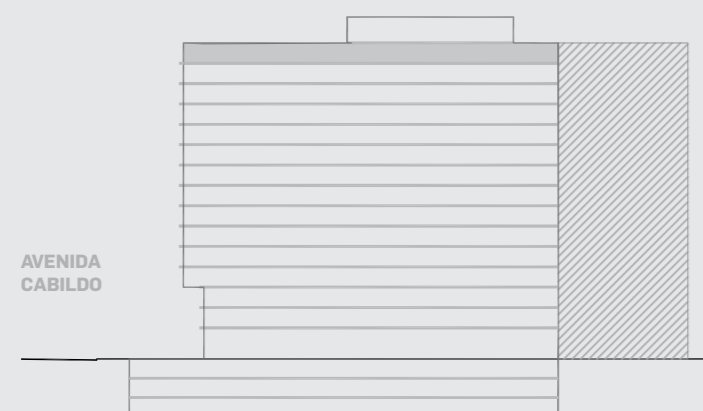

## CABILDO Y JARAMILLO

Planta 14 - 1 ambiente

SUP. CUBIERTA:	34.09 m
SUP. SEMICUBIERTA:	9.07 m
SUP. TOTAL:	43.16 m

Av. Comodoro Rivadavia

**INTERWIN MARKETING INMOBILIARIO**  
 Suc. Barrio Norte: M. T. de Alvear 1615. Tel: 5275-4400  
 Suc. Las Cañitas: Bvd. Chenaut 1956. Tel: 5275-4300