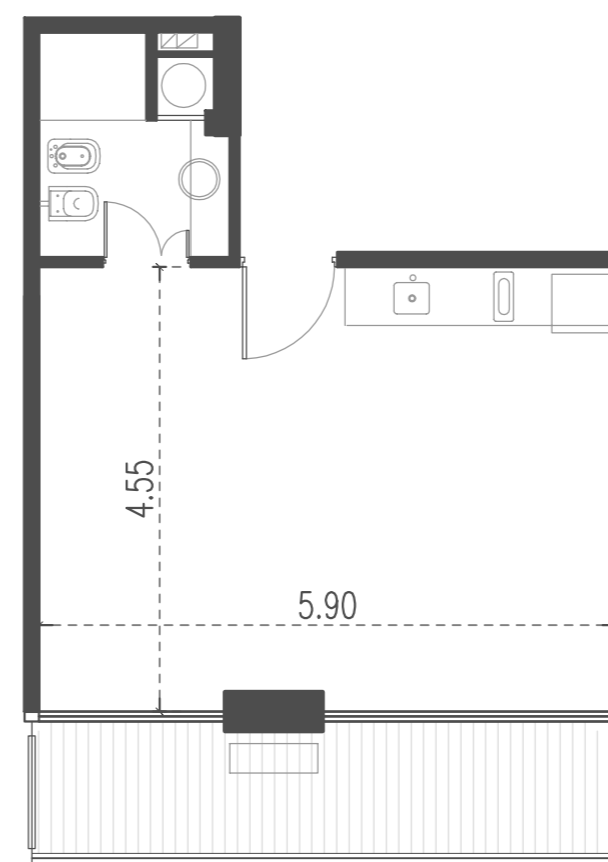

# Unidad 12, 13

## CABILDO Y JARAMILLO

Planta 14 - 1 ambiente

SUP. CUBIERTA:	34.09 m
SUP. SEMICUBIERTA:	9.07 m
SUP. TOTAL:	43.16 m

Av. Comodoro Rivadavia

**INTERWIN MARKETING INMOBILIARIO**  
 Suc. Barrio Norte: M. T. de Alvear 1615. Tel: 5275-4400  
 Suc. Las Cañitas: Bvd. Chenaut 1956. Tel: 5275-4300