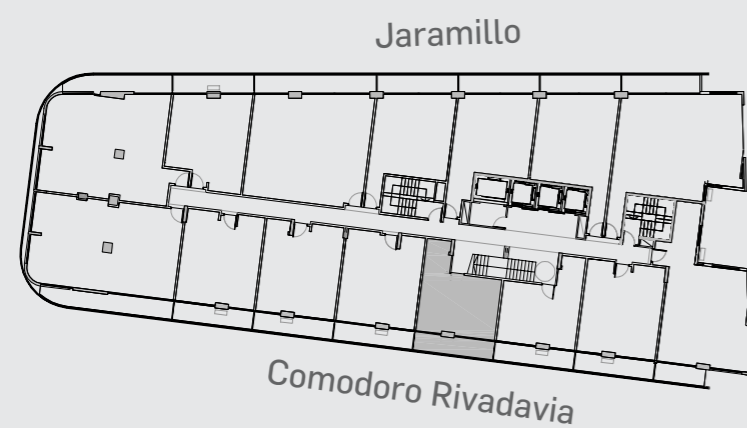

Unidad 13

CABILDO Y JARAMILLO

Piso 14 - 1 ambiente

SUP. CUBIERTA: 34.09 m
SUP. SEMICUBIERTA: 9.07 m
SUP. TOTAL: 43.16 m

Av. Comodoro Rivadavia

INTERWIN MARKETING INMOBILIARIO
Suc. Barrio Norte: M. T. de Alvear 1615. Tel: 5275-4400
Suc. Las Cañitas: Bvd. Chenaut 1956. Tel: 5275-4300