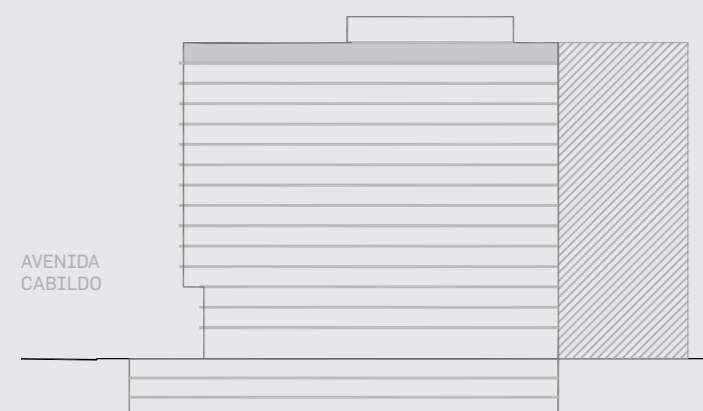

Unidad 13

CABILDO Y JARAMILLO

Piso 14 - 1 ambiente

SUP. CUBIERTA: 34.09 m
SUP. SEMICUBIERTA: 9.07 m
SUP. TOTAL: 43.16 m

Av. Comodoro Rivadavia

INTERWIN MARKETING INMOBILIARIO
Suc. Barrio Norte: M. T. de Alvear 1615. Tel: 5275-4400
Suc. Las Cañitas: Bvd. Chenaut 1956. Tel: 5275-4300