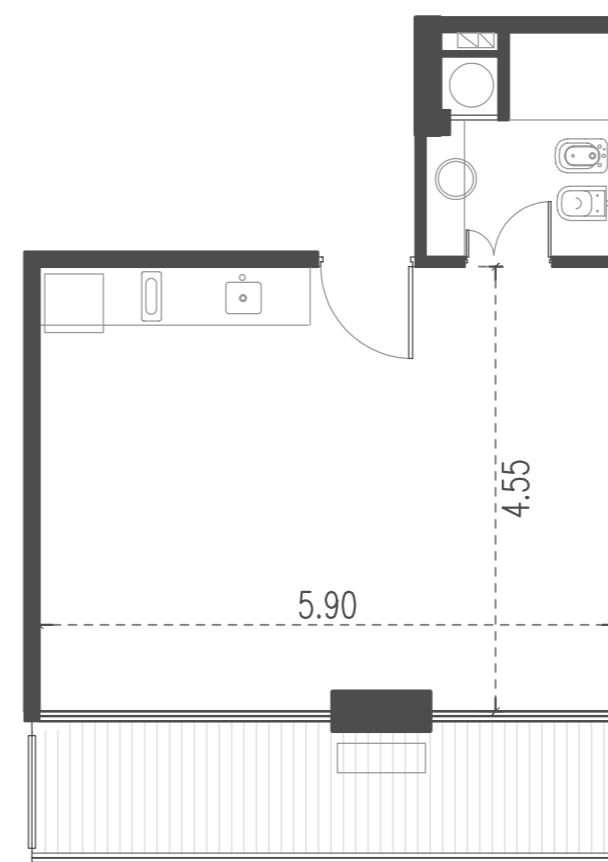

Unidad 13

CABILDO Y JARAMILLO

Piso 14 - 1 ambiente

SUP. CUBIERTA: 34.09 m
SUP. SEMICUBIERTA: 9.07 m
SUP. TOTAL: 43.16 m

Av. Comodoro Rivadavia

INTERWIN MARKETING INMOBILIARIO
Suc. Barrio Norte: M. T. de Alvear 1615. Tel: 5275-4400
Suc. Las Cañitas: Bvd. Chenaut 1956. Tel: 5275-4300