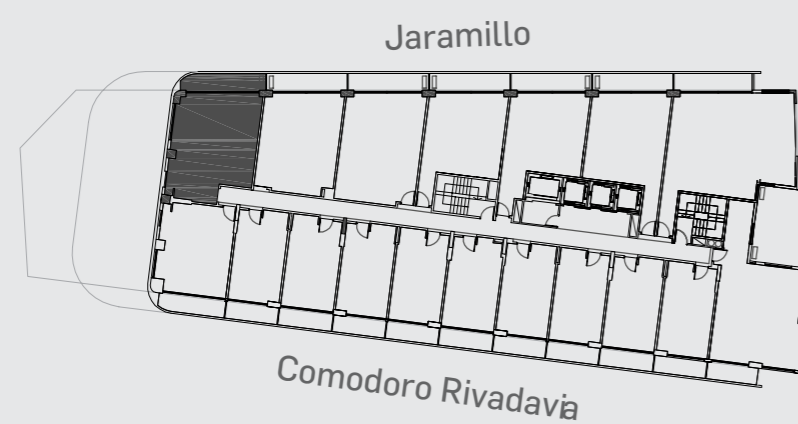

# Unidad 01

## CABILDO Y JARAMILLO

Planta 1 al 2 - 2 ambientes

SUP. CUBIERTA:	52.70 m
SUP. SEMICUBIERTA:	9.81 m
SUP. TOTAL:	62.51 m

**INTERWIN MARKETING INMOBILIARIO**  
 Suc. Barrio Norte: M. T. de Alvear 1615. Tel: 5275-4400  
 Suc. Las Cañitas: Bvd. Chenaut 1956. Tel: 5275-4300