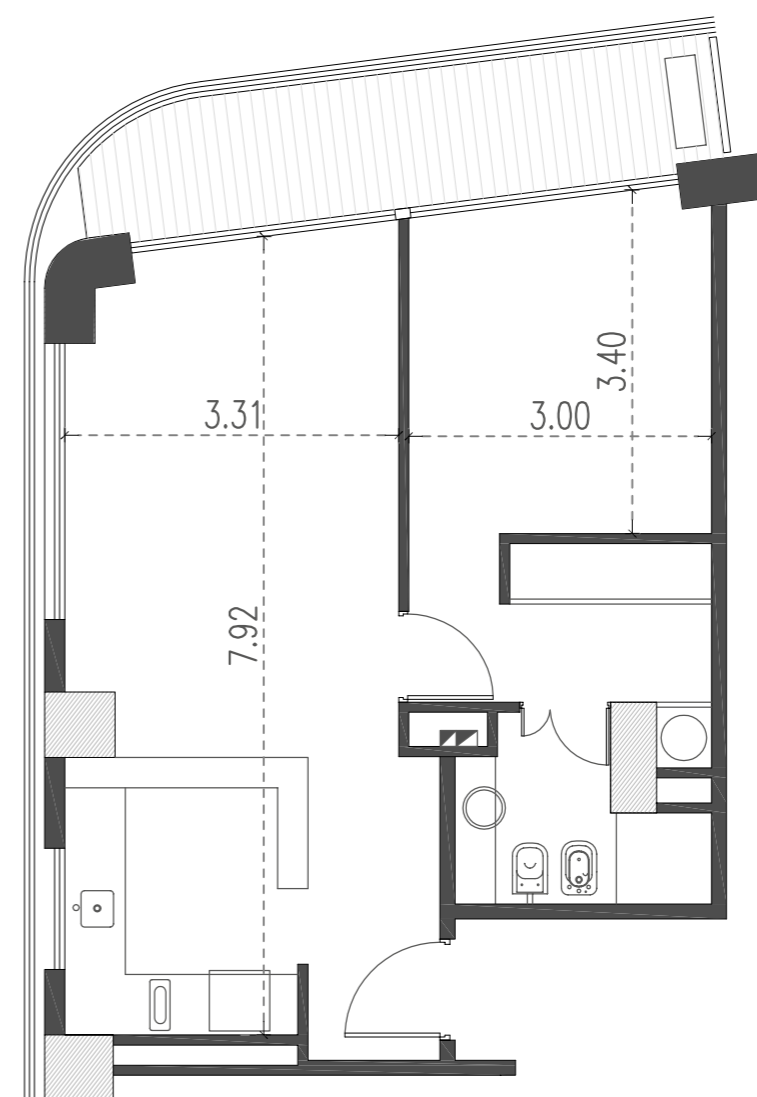

# Unidad 01

## CABILDO Y JARAMILLO

Planta 1 al 2 - 2 ambientes

SUP. CUBIERTA:	52.70 m
SUP. SEMICUBIERTA:	9.81 m
SUP. TOTAL:	62.51 m

**INTERWIN MARKETING INMOBILIARIO**  
 Suc. Barrio Norte: M. T. de Alvear 1615. Tel: 5275-4400  
 Suc. Las Cañitas: Bvd. Chenaut 1956. Tel: 5275-4300