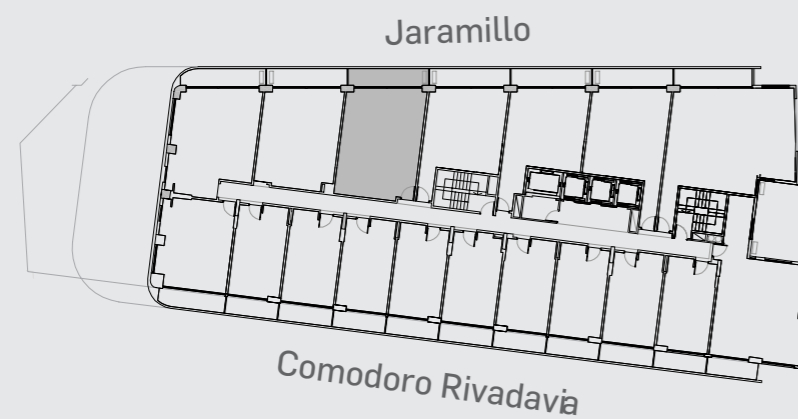

Unidad 03

CABILDO Y JARAMILLO

Planta 1 al 2 - 2 ambientes

SUP. CUBIERTA: 53.11 m
 SUP. SEMICUBIERTA: 9.27 m
 SUP. TOTAL: 62.38 m

INTERWIN MARKETING INMOBILIARIO
 Suc. Barrio Norte: M. T. de Alvear 1615. Tel: 5275-4400
 Suc. Las Cañitas: Bvd. Chenaut 1956. Tel: 5275-4300