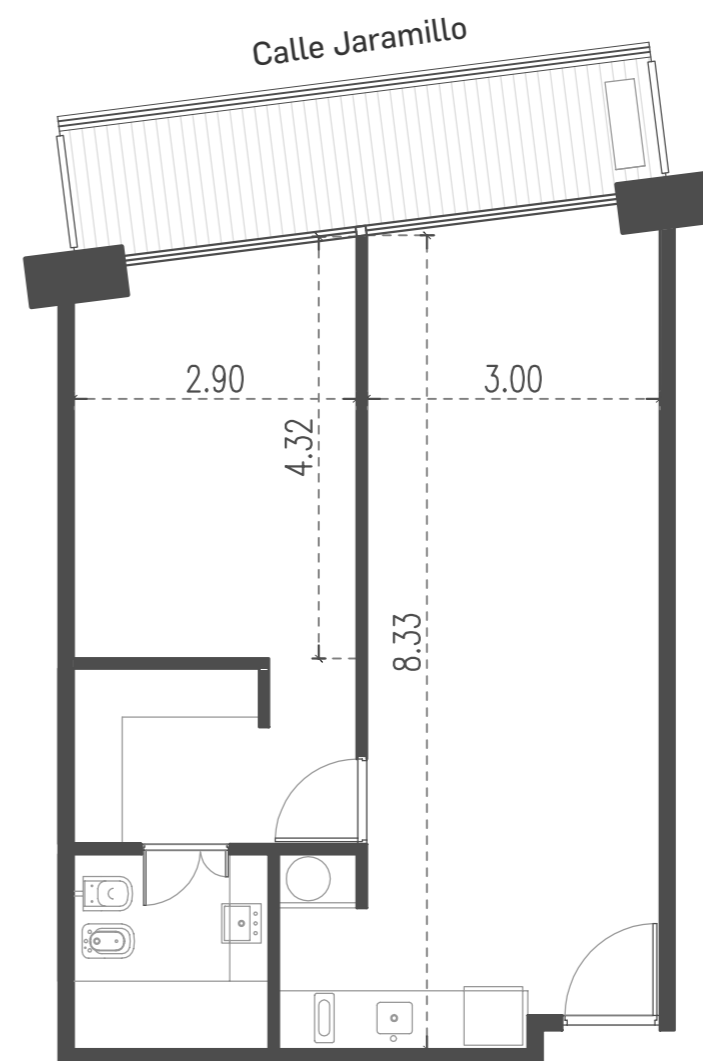

Unidad 03

CABILDO Y JARAMILLO

Planta 1 al 2 - 2 ambientes

SUP. CUBIERTA: 53.11 m
 SUP. SEMICUBIERTA: 9.27 m
 SUP. TOTAL: 62.38 m

INTERWIN MARKETING INMOBILIARIO
 Suc. Barrio Norte: M. T. de Alvear 1615. Tel: 5275-4400
 Suc. Las Cañitas: Bvd. Chenaut 1956. Tel: 5275-4300