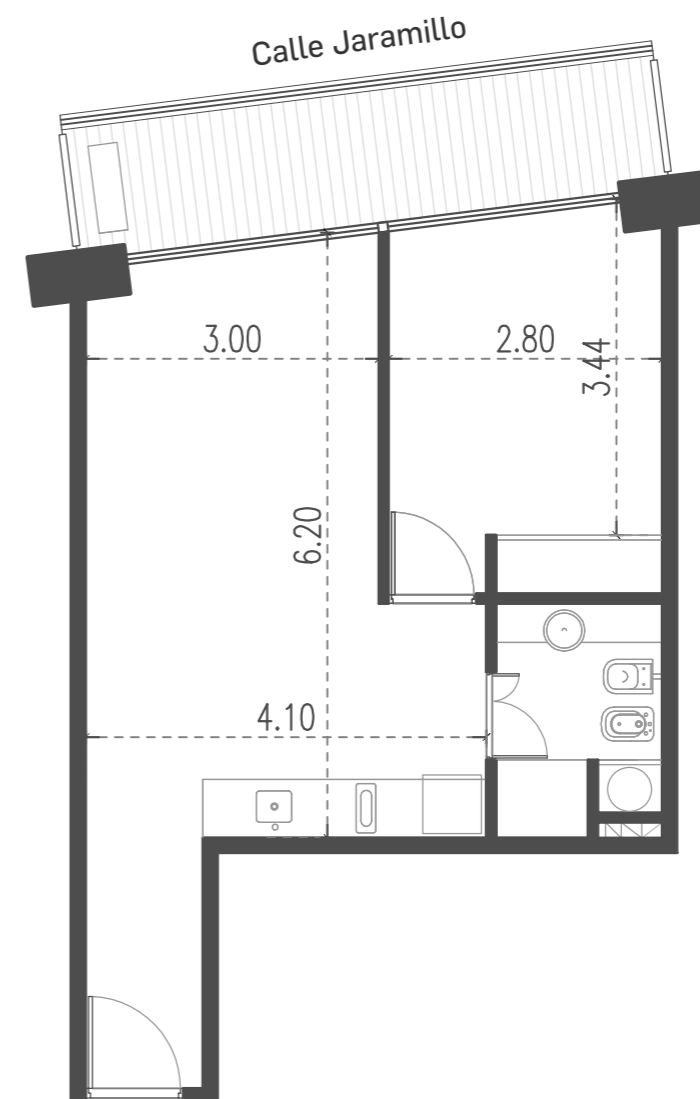

Unidad 04

CABILDO Y JARAMILLO

Planta 1 al 14 - 2 ambientes

SUP. CUBIERTA:	41.78 m
SUP. SEMICUBIERTA:	9.27 m
SUP. TOTAL:	51.05 m

INTERWIN MARKETING INMOBILIARIO
 Suc. Barrio Norte: M. T. de Alvear 1615. Tel: 5275-4400
 Suc. Las Cañitas: Bvd. Chenaut 1956. Tel: 5275-4300