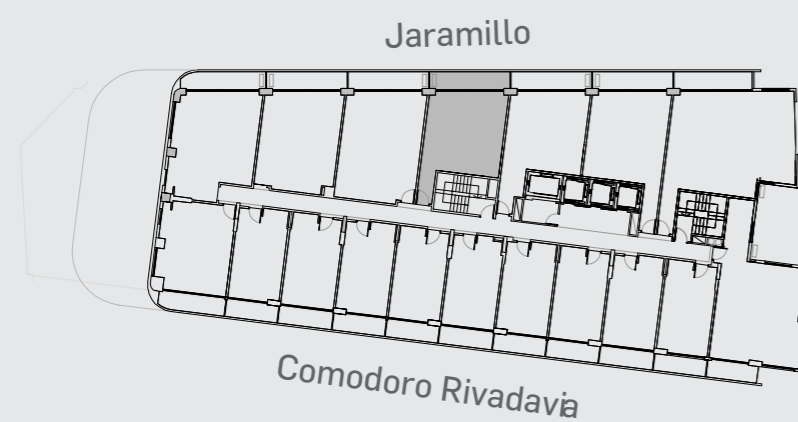

Unidad 04

CABILDO Y JARAMILLO

Planta 1 al 14 - 2 ambientes

SUP. CUBIERTA:	41.78 m
SUP. SEMICUBIERTA:	9.27 m
SUP. TOTAL:	51.05 m

INTERWIN MARKETING INMOBILIARIO
 Suc. Barrio Norte: M. T. de Alvear 1615. Tel: 5275-4400
 Suc. Las Cañitas: Bvd. Chenaut 1956. Tel: 5275-4300