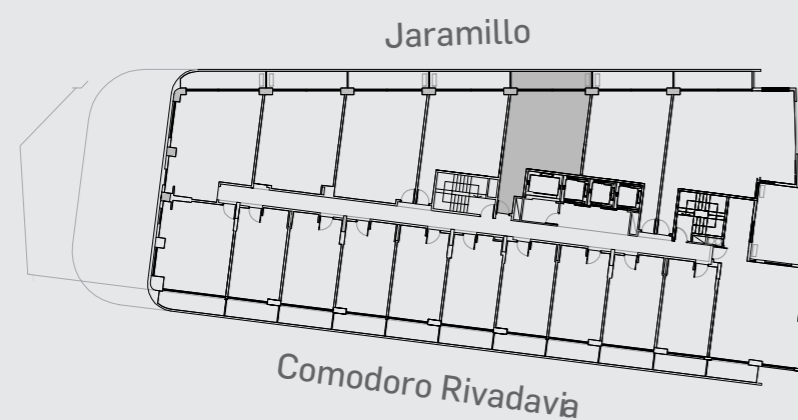

Unidad 05

CABILDO Y JARAMILLO

Planta 1 al 14 - 2 ambientes

SUP. CUBIERTA: 43.21 m
 SUP. SEMICUBIERTA: 9.18 m
 SUP. TOTAL: 52.39 m

INTERWIN MARKETING INMOBILIARIO
 Suc. Barrio Norte: M. T. de Alvear 1615. Tel: 5275-4400
 Suc. Las Cañitas: Bvd. Chenaut 1956. Tel: 5275-4300