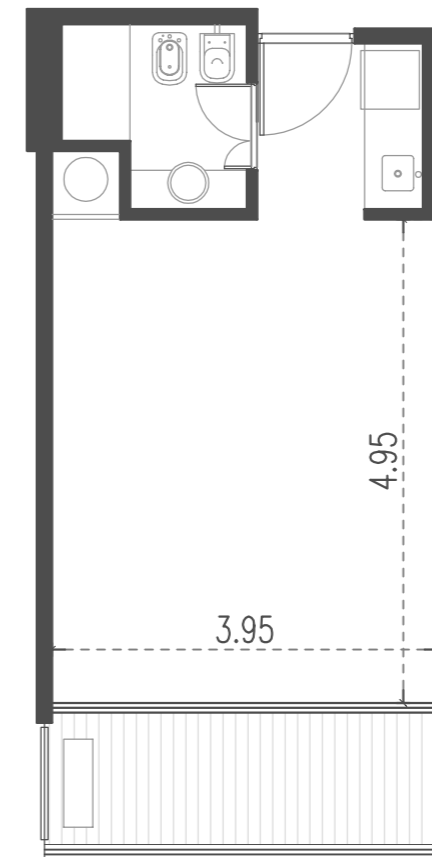

## CABILDO Y JARAMILLO

Planta 1 al 3 - 1 ambiente

SUP. CUBIERTA:	29.12 m
SUP. SEMICUBIERTA:	6.71 m
SUP. TOTAL:	35.83 m

Blv. Comodoro Rivadavia

**INTERWIN MARKETING INMOBILIARIO**  
Suc. Barrio Norte: M. T. de Alvear 1615. Tel: 5275-4400  
Suc. Las Cañitas: Bvd. Chenaut 1956. Tel: 5275-4300