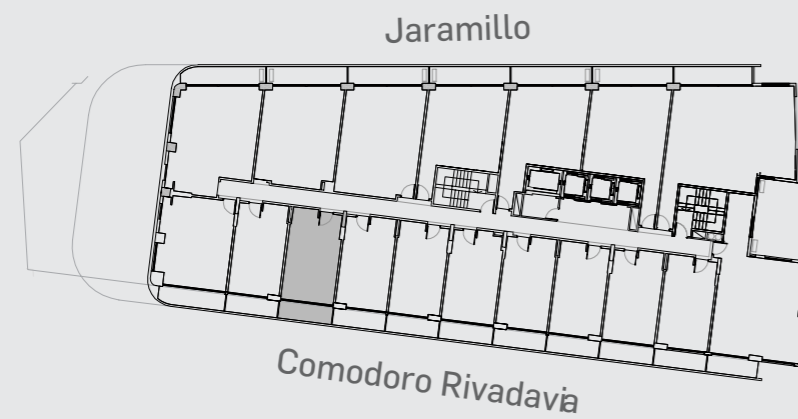

## CABILDO Y JARAMILLO

Planta 1 al 3 - 1 ambiente

SUP. CUBIERTA:	29.12 m
SUP. SEMICUBIERTA:	6.71 m
SUP. TOTAL:	35.83 m

Blv. Comodoro Rivadavia

**INTERWIN MARKETING INMOBILIARIO**  
Suc. Barrio Norte: M. T. de Alvear 1615. Tel: 5275-4400  
Suc. Las Cañitas: Bvd. Chenaut 1956. Tel: 5275-4300