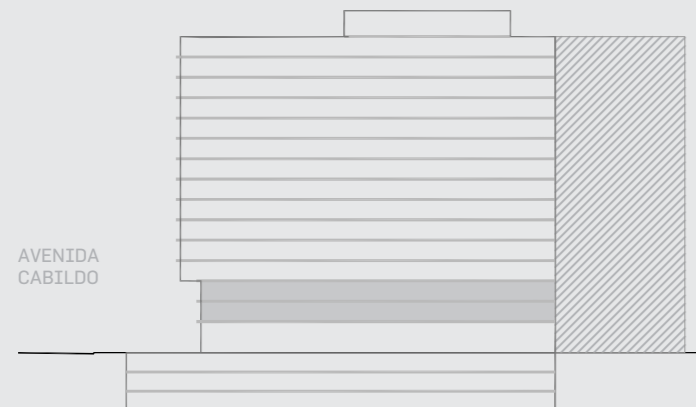

## CABILDO Y JARAMILLO

Planta 1 al 3 - 1 ambiente

SUP. CUBIERTA:	29.12 m
SUP. SEMICUBIERTA:	6.71 m
SUP. TOTAL:	35.83 m

Blv. Comodoro Rivadavia

**INTERWIN MARKETING INMOBILIARIO**  
Suc. Barrio Norte: M. T. de Alvear 1615. Tel: 5275-4400  
Suc. Las Cañitas: Bvd. Chenaut 1956. Tel: 5275-4300