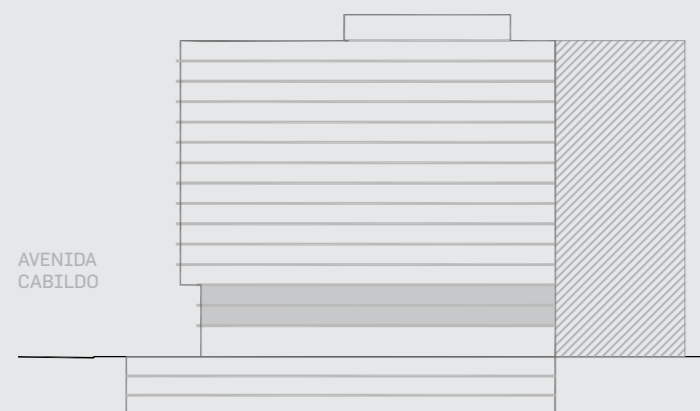

Unidad 11

CABILDO Y JARAMILLO

Planta 1 al 3 - 1 ambiente

SUP. CUBIERTA:	28.42 m
SUP. SEMICUBIERTA:	6.00 m
SUP. TOTAL:	34.42 m

Blv. Comodoro Rivadavia

INTERWIN MARKETING INMOBILIARIO
Suc. Barrio Norte: M. T. de Alvear 1615. Tel: 5275-4400
Suc. Las Cañitas: Bvd. Chenaut 1956. Tel: 5275-4300