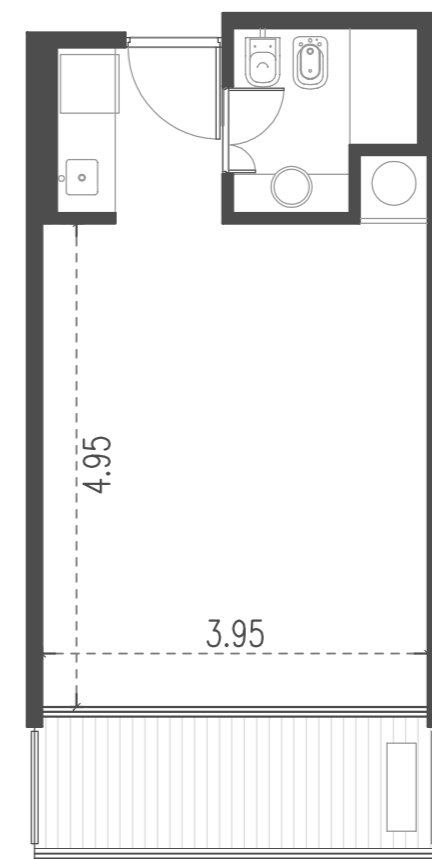

Unidad 11

CABILDO Y JARAMILLO

Planta 1 al 3 - 1 ambiente

SUP. CUBIERTA:	28.42 m
SUP. SEMICUBIERTA:	6.00 m
SUP. TOTAL:	34.42 m

Blv. Comodoro Rivadavia

INTERWIN MARKETING INMOBILIARIO
Suc. Barrio Norte: M. T. de Alvear 1615. Tel: 5275-4400
Suc. Las Cañitas: Bvd. Chenaut 1956. Tel: 5275-4300