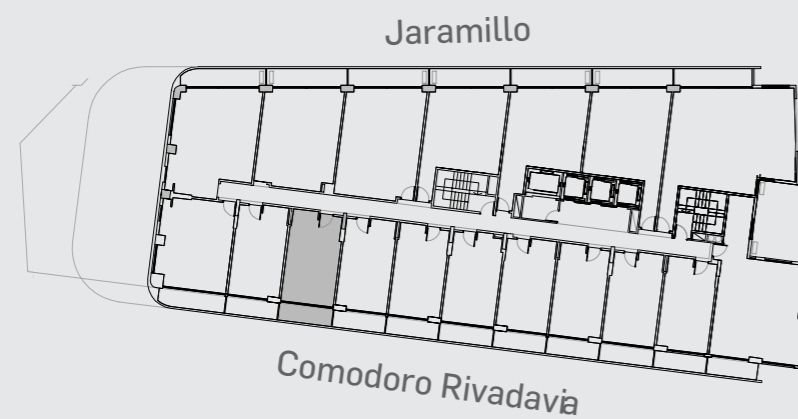

Unidad 11

CABILDO Y JARAMILLO

Planta 1 al 3 - 1 ambiente

SUP. CUBIERTA:	28.42 m
SUP. SEMICUBIERTA:	6.00 m
SUP. TOTAL:	34.42 m

Blv. Comodoro Rivadavia

INTERWIN MARKETING INMOBILIARIO
Suc. Barrio Norte: M. T. de Alvear 1615. Tel: 5275-4400
Suc. Las Cañitas: Bvd. Chenaut 1956. Tel: 5275-4300