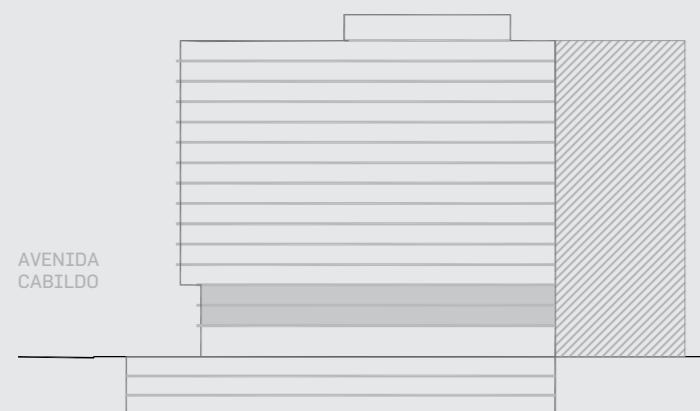

## CABILDO Y JARAMILLO

Planta 1 al 3 - 1 ambiente

SUP. CUBIERTA: 28.42 m  
SUP. SEMICUBIERTA: 6 m  
SUP. TOTAL: 34.42 m

Blv. Comodoro Rivadavia

**INTERWIN MARKETING INMOBILIARIO**  
Suc. Barrio Norte: M. T. de Alvear 1615. Tel: 5275-4400  
Suc. Las Cañitas: Bvd. Chenaut 1956. Tel: 5275-4300