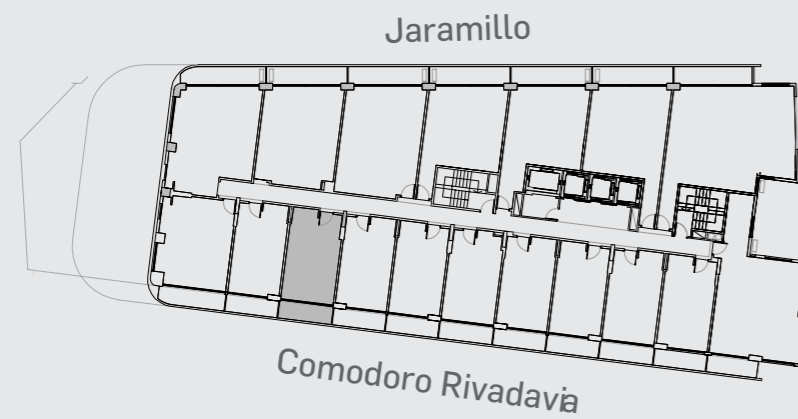

# Unidad 12

## CABILDO Y JARAMILLO

Planta 1 al 3 - 1 ambiente

SUP. CUBIERTA: 28.42 m  
SUP. SEMICUBIERTA: 6 m  
SUP. TOTAL: 34.42 m

Blv. Comodoro Rivadavia

**INTERWIN MARKETING INMOBILIARIO**  
Suc. Barrio Norte: M. T. de Alvear 1615. Tel: 5275-4400  
Suc. Las Cañitas: Bvd. Chenaut 1956. Tel: 5275-4300