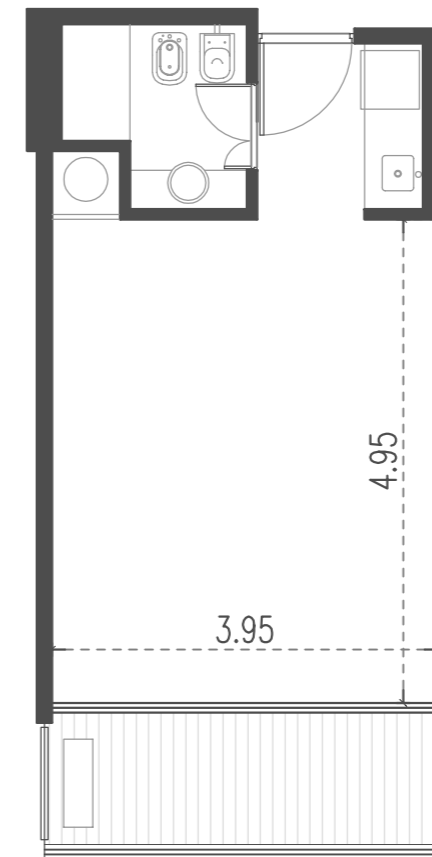

## CABILDO Y JARAMILLO

Planta 1 al 3 - 1 ambiente

SUP. CUBIERTA: 28.42 m  
SUP. SEMICUBIERTA: 6 m  
SUP. TOTAL: 34.42 m

Blv. Comodoro Rivadavia

**INTERWIN MARKETING INMOBILIARIO**  
Suc. Barrio Norte: M. T. de Alvear 1615. Tel: 5275-4400  
Suc. Las Cañitas: Bvd. Chenaut 1956. Tel: 5275-4300