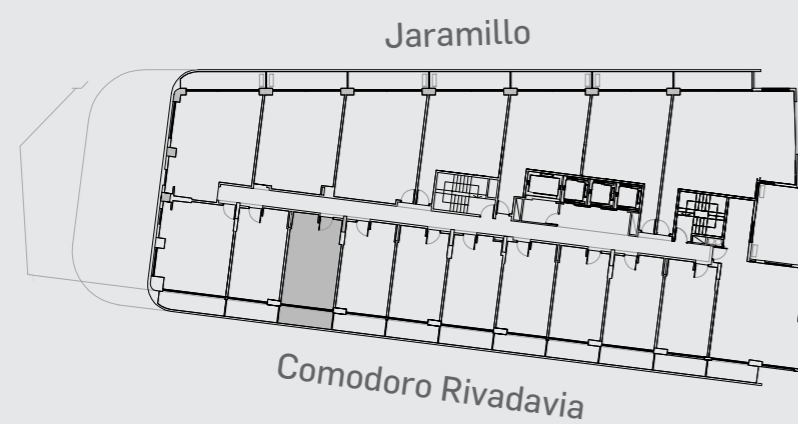

# Unidad 14

## CABILDO Y JARAMILLO

Planta 1 al 3 - 1 ambiente

SUP. CUBIERTA:	28.45 m
SUP. SEMICUBIERTA:	5.43 m
SUP. TOTAL:	33.88 m

Blv. Comodoro Rivadavia

**INTERWIN MARKETING INMOBILIARIO**  
Suc. Barrio Norte: M. T. de Alvear 1615. Tel: 5275-4400  
Suc. Las Cañitas: Bvd. Chenaut 1956. Tel: 5275-4300