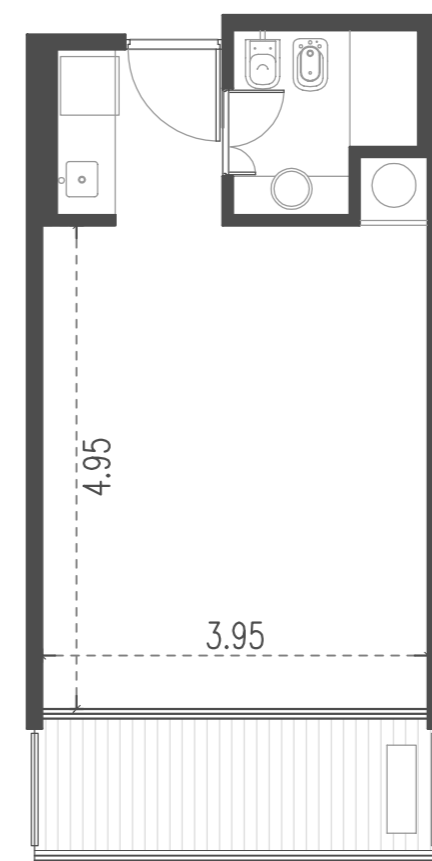

# Unidad 14

## CABILDO Y JARAMILLO

Planta 1 al 3 - 1 ambiente

SUP. CUBIERTA:	28.45 m
SUP. SEMICUBIERTA:	5.43 m
SUP. TOTAL:	33.88 m

Blv. Comodoro Rivadavia

**INTERWIN MARKETING INMOBILIARIO**  
Suc. Barrio Norte: M. T. de Alvear 1615. Tel: 5275-4400  
Suc. Las Cañitas: Bvd. Chenaut 1956. Tel: 5275-4300