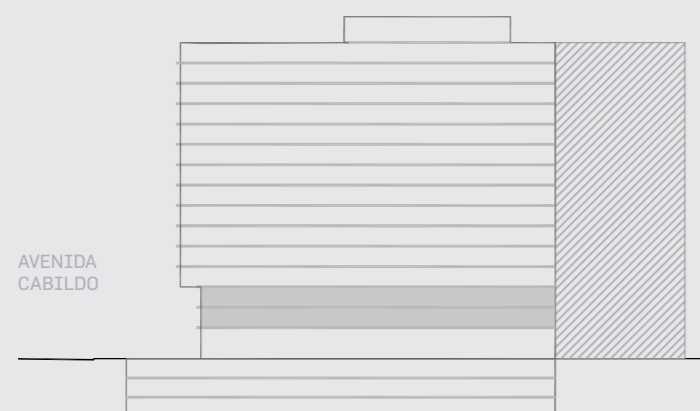

# Unidad 14

## CABILDO Y JARAMILLO

Planta 1 al 3 - 1 ambiente

SUP. CUBIERTA:	28.45 m
SUP. SEMICUBIERTA:	5.43 m
SUP. TOTAL:	33.88 m

Blv. Comodoro Rivadavia

**INTERWIN MARKETING INMOBILIARIO**  
Suc. Barrio Norte: M. T. de Alvear 1615. Tel: 5275-4400  
Suc. Las Cañitas: Bvd. Chenaut 1956. Tel: 5275-4300