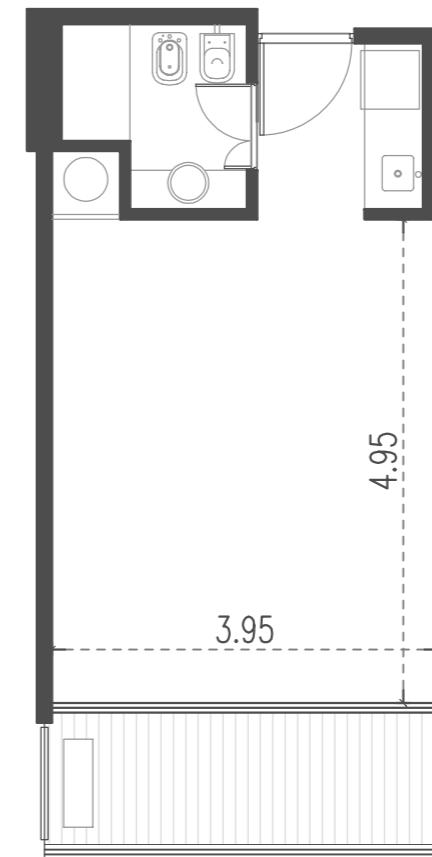

Unidad 15

CABILDO Y JARAMILLO

Planta 1 y 3 - 1 ambiente

SUP. CUBIERTA: 28.45 m
SUP. SEMICUBIERTA: 5.43 m
SUP. TOTAL: 33.88 m

Blv. Comodoro Rivadavia

INTERWIN MARKETING INMOBILIARIO
Suc. Barrio Norte: M. T. de Alvear 1615. Tel: 5275-4400
Suc. Las Cañitas: Bvd. Chenaut 1956. Tel: 5275-4300