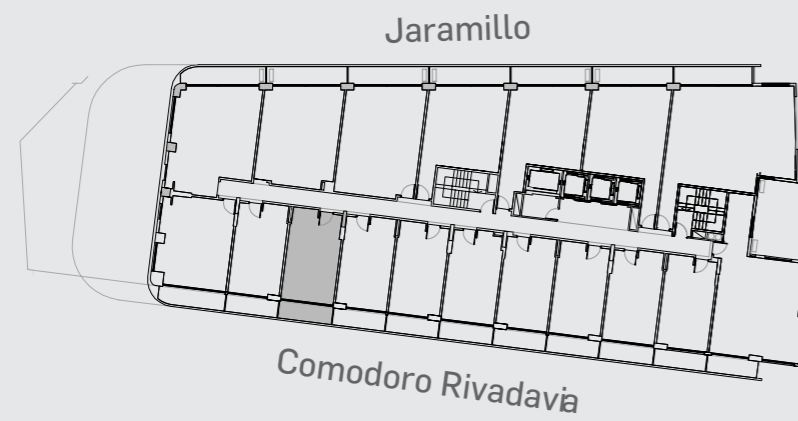

Unidad 15

CABILDO Y JARAMILLO

Planta 1 y 3 - 1 ambiente

SUP. CUBIERTA: 28.45 m
SUP. SEMICUBIERTA: 5.43 m
SUP. TOTAL: 33.88 m

Blv. Comodoro Rivadavia

INTERWIN MARKETING INMOBILIARIO
Suc. Barrio Norte: M. T. de Alvear 1615. Tel: 5275-4400
Suc. Las Cañitas: Bvd. Chenaut 1956. Tel: 5275-4300