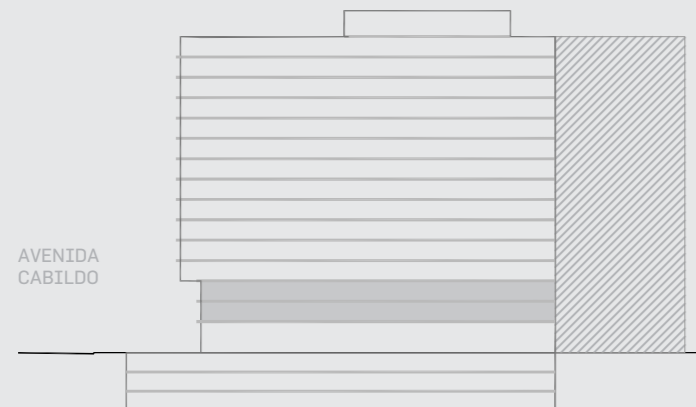

Unidad 15

CABILDO Y JARAMILLO

Planta 1 y 3 - 1 ambiente

SUP. CUBIERTA: 28.45 m
SUP. SEMICUBIERTA: 5.43 m
SUP. TOTAL: 33.88 m

Blv. Comodoro Rivadavia

INTERWIN MARKETING INMOBILIARIO
Suc. Barrio Norte: M. T. de Alvear 1615. Tel: 5275-4400
Suc. Las Cañitas: Bvd. Chenaut 1956. Tel: 5275-4300