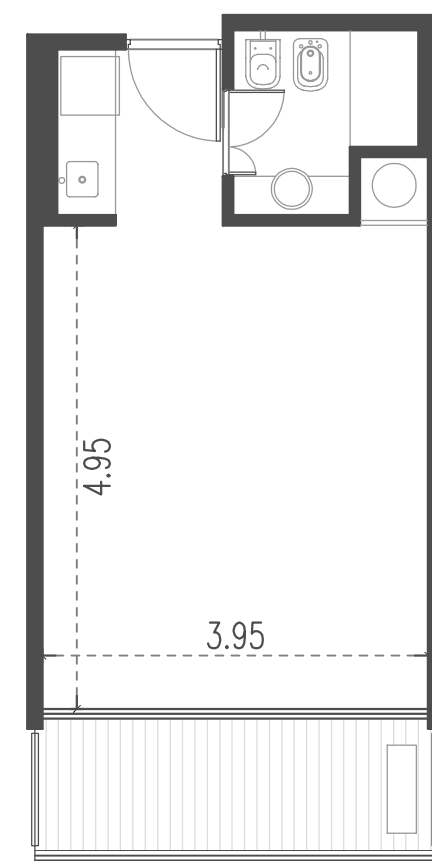

## CABILDO Y JARAMILLO

Planta 1 al 3 - 1 ambiente

SUP. CUBIERTA:	29.15 m
SUP. SEMICUBIERTA:	6.69 m
SUP. TOTAL:	35.84 m

Blv. Comodoro Rivadavia

**INTERWIN MARKETING INMOBILIARIO**  
 Suc. Barrio Norte: M. T. de Alvear 1615. Tel: 5275-4400  
 Suc. Las Cañitas: Bvd. Chenaut 1956. Tel: 5275-4300