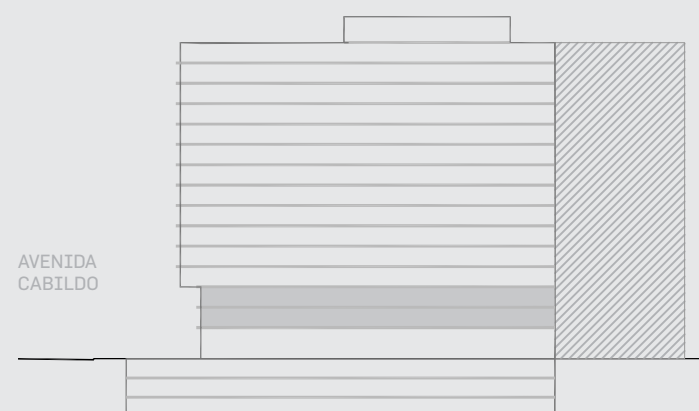

## CABILDO Y JARAMILLO

Planta 1 al 3 - 1 ambiente

SUP. CUBIERTA:	29.15 m
SUP. SEMICUBIERTA:	6.69 m
SUP. TOTAL:	35.84 m

Blv. Comodoro Rivadavia

**INTERWIN MARKETING INMOBILIARIO**  
 Suc. Barrio Norte: M. T. de Alvear 1615. Tel: 5275-4400  
 Suc. Las Cañitas: Bvd. Chenaut 1956. Tel: 5275-4300