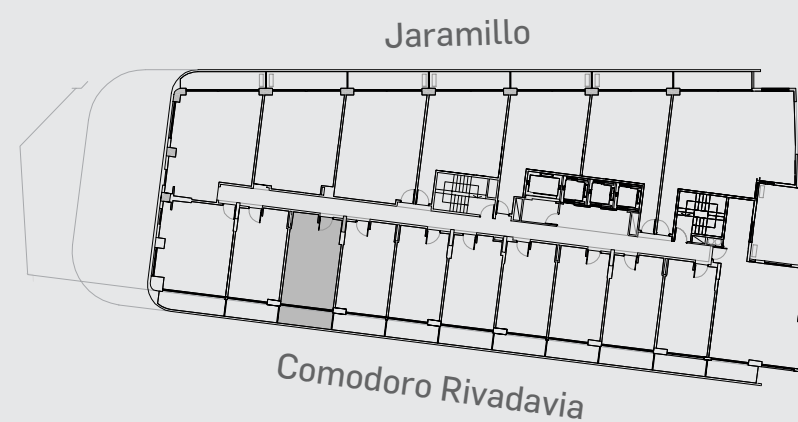

# Unidad 16

## CABILDO Y JARAMILLO

Planta 1 al 3 - 1 ambiente

SUP. CUBIERTA:	29.15 m
SUP. SEMICUBIERTA:	6.69 m
SUP. TOTAL:	35.84 m

Blv. Comodoro Rivadavia

**INTERWIN MARKETING INMOBILIARIO**  
 Suc. Barrio Norte: M. T. de Alvear 1615. Tel: 5275-4400  
 Suc. Las Cañitas: Bvd. Chenaut 1956. Tel: 5275-4300