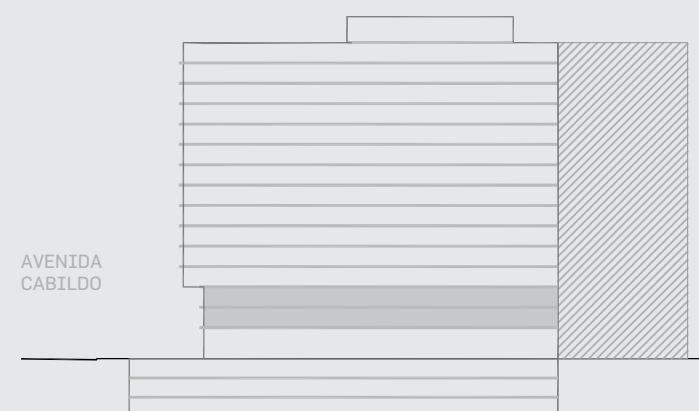

Unidad 17

CABILDO Y JARAMILLO

Planta 1 al 3 - 1 ambiente

SUP. CUBIERTA:	28.34 m
SUP. SEMICUBIERTA:	6 m
SUP. TOTAL:	34.34 m

Blv. Comodoro Rivadavia

INTERWIN MARKETING INMOBILIARIO
Suc. Barrio Norte: M. T. de Alvear 1615. Tel: 5275-4400
Suc. Las Cañitas: Bvd. Chenaut 1956. Tel: 5275-4300