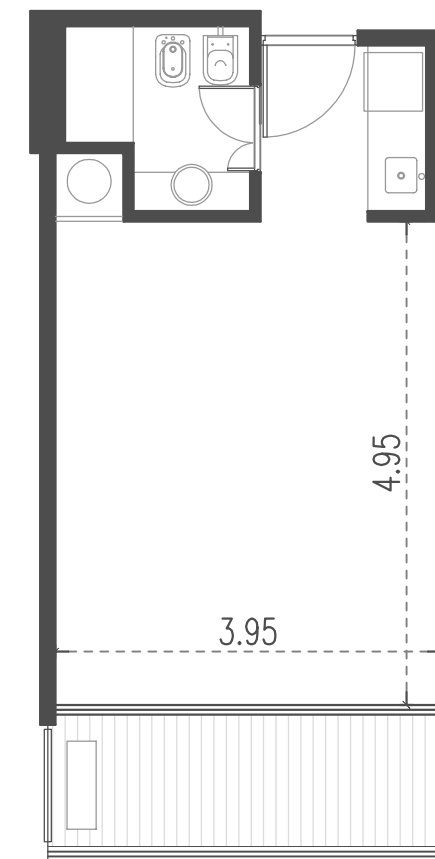

Unidad 17

CABILDO Y JARAMILLO

Planta 1 al 3 - 1 ambiente

SUP. CUBIERTA:	28.34 m
SUP. SEMICUBIERTA:	6 m
SUP. TOTAL:	34.34 m

Blv. Comodoro Rivadavia

INTERWIN MARKETING INMOBILIARIO
Suc. Barrio Norte: M. T. de Alvear 1615. Tel: 5275-4400
Suc. Las Cañitas: Bvd. Chenaut 1956. Tel: 5275-4300