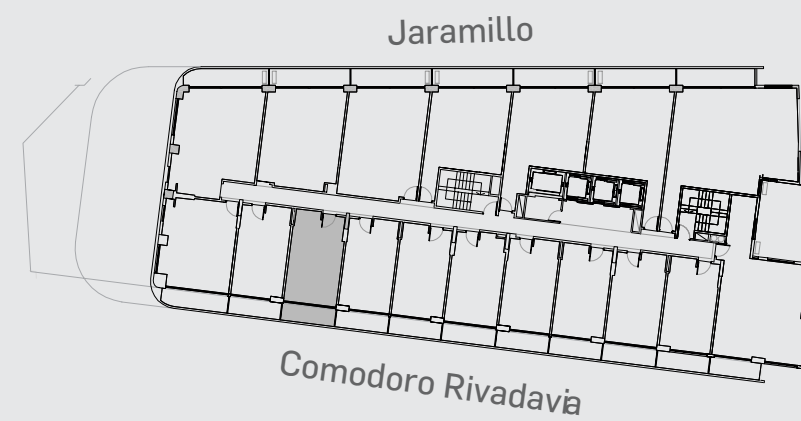

Unidad 17

CABILDO Y JARAMILLO

Planta 1 al 3 - 1 ambiente

SUP. CUBIERTA:	28.34 m
SUP. SEMICUBIERTA:	6 m
SUP. TOTAL:	34.34 m

Blv. Comodoro Rivadavia

INTERWIN MARKETING INMOBILIARIO
Suc. Barrio Norte: M. T. de Alvear 1615. Tel: 5275-4400
Suc. Las Cañitas: Bvd. Chenaut 1956. Tel: 5275-4300