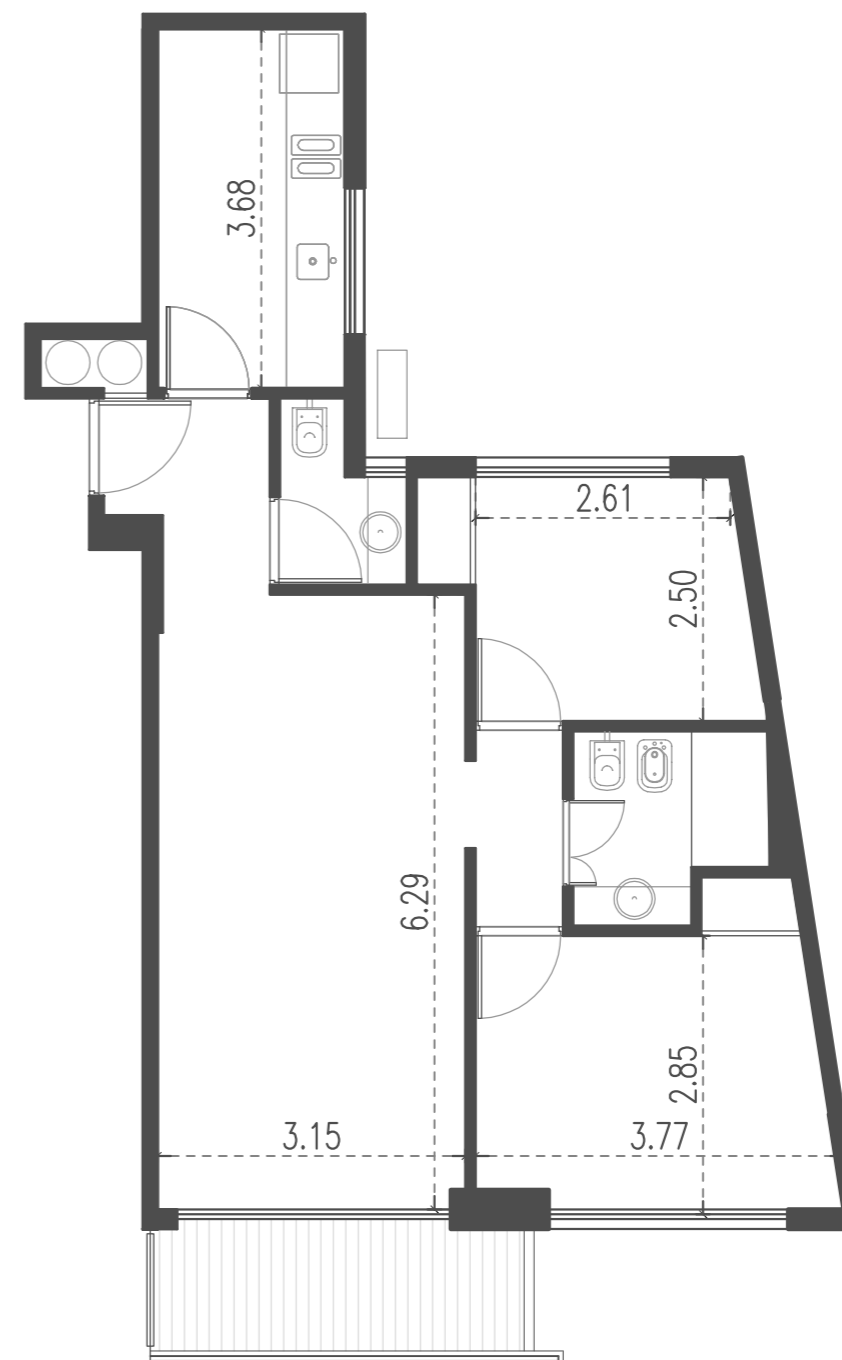

Unidad 18

CABILDO Y JARAMILLO

Plantas 2 y 3 - 3 ambientes

SUP. CUBIERTA: 64.06 m
 SUP. SEMICUBIERTA: 5.87 m
 SUP. TOTAL: 69.93 m

Blv. Comodoro Rivadavia

INTERWIN MARKETING INMOBILIARIO
 Suc. Barrio Norte: M. T. de Alvear 1615. Tel: 5275-4400
 Suc. Las Cañitas: Bvd. Chenaut 1956. Tel: 5275-4300