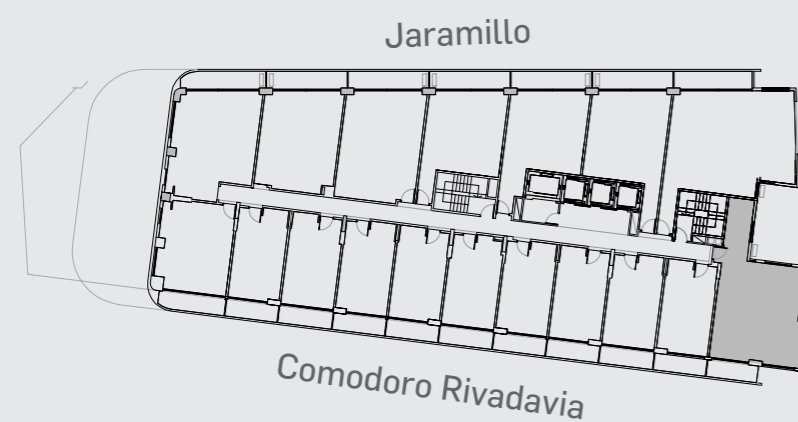

Unidad 18

CABILDO Y JARAMILLO

Plantas 2 y 3 - 3 ambientes

SUP. CUBIERTA: 64.06 m
 SUP. SEMICUBIERTA: 5.87 m
 SUP. TOTAL: 69.93 m

Blv. Comodoro Rivadavia

INTERWIN MARKETING INMOBILIARIO
 Suc. Barrio Norte: M. T. de Alvear 1615. Tel: 5275-4400
 Suc. Las Cañitas: Bvd. Chenaut 1956. Tel: 5275-4300