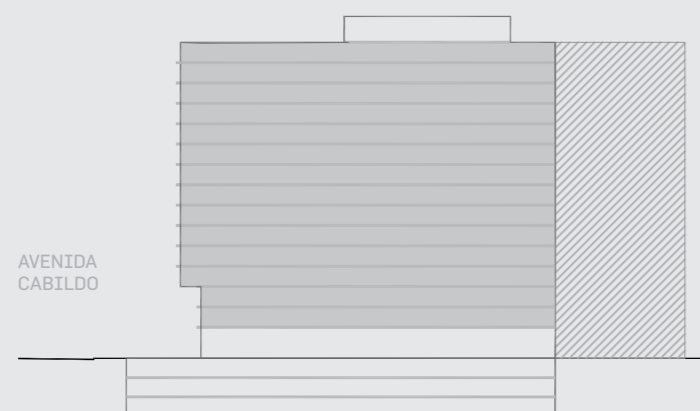

Unidad 18

CABILDO Y JARAMILLO

Plantas 2 y 3 - 3 ambientes

SUP. CUBIERTA: 64.06 m
 SUP. SEMICUBIERTA: 5.87 m
 SUP. TOTAL: 69.93 m

Blv. Comodoro Rivadavia

INTERWIN MARKETING INMOBILIARIO
 Suc. Barrio Norte: M. T. de Alvear 1615. Tel: 5275-4400
 Suc. Las Cañitas: Bvd. Chenaut 1956. Tel: 5275-4300