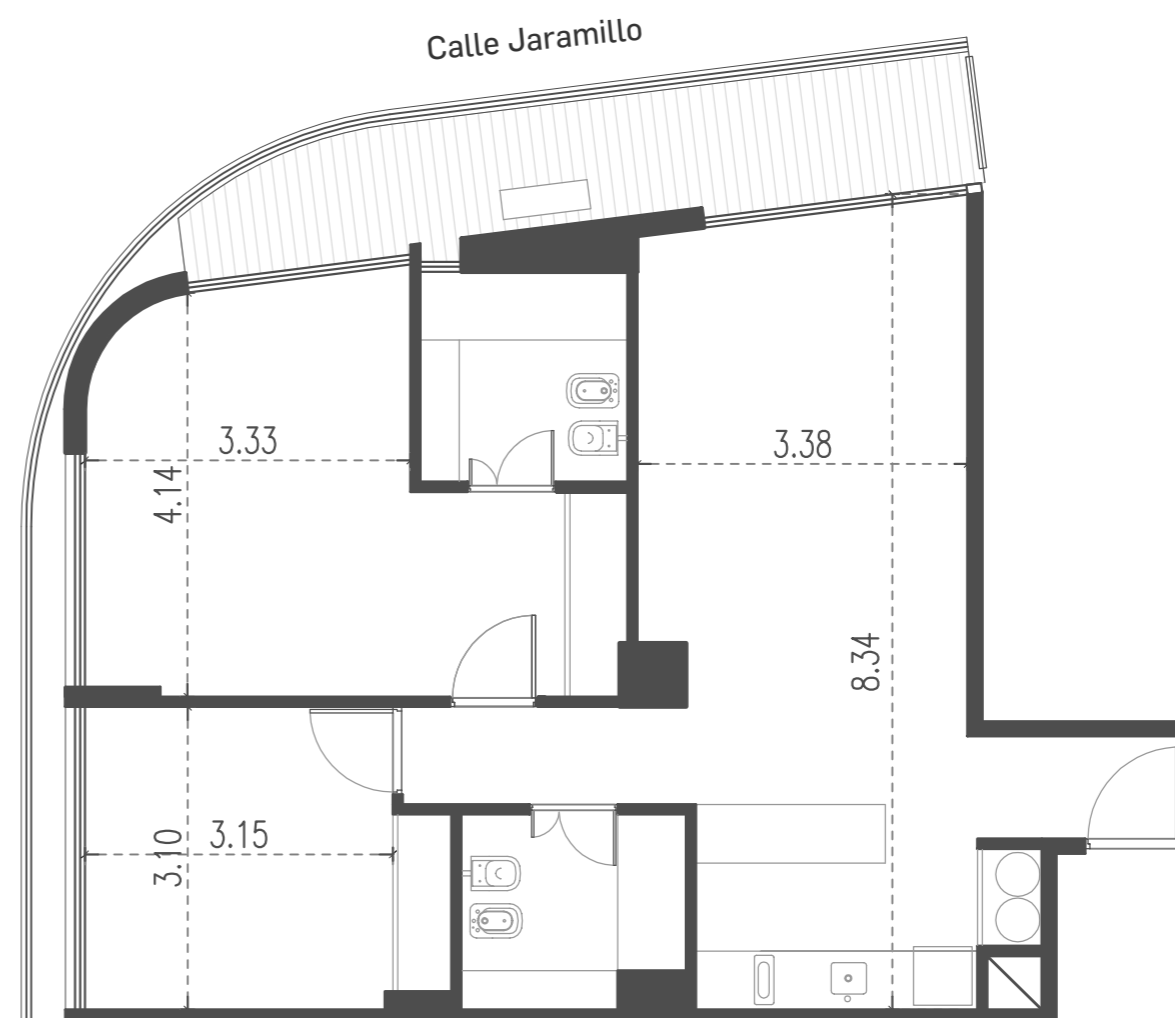

# Unidad 1

## CABILDO Y JARAMILLO

Planta 3 al 14 - 3 ambientes

SUP. CUBIERTA: 76.78 m  
 SUP. SEMICUBIERTA: 15.22 m  
 SUP. TOTAL: 92 m

**INTERWIN MARKETING INMOBILIARIO**  
 Suc. Barrio Norte: M. T. de Alvear 1615. Tel: 5275-4400  
 Suc. Las Cañitas: Bvd. Chenaut 1956. Tel: 5275-4300