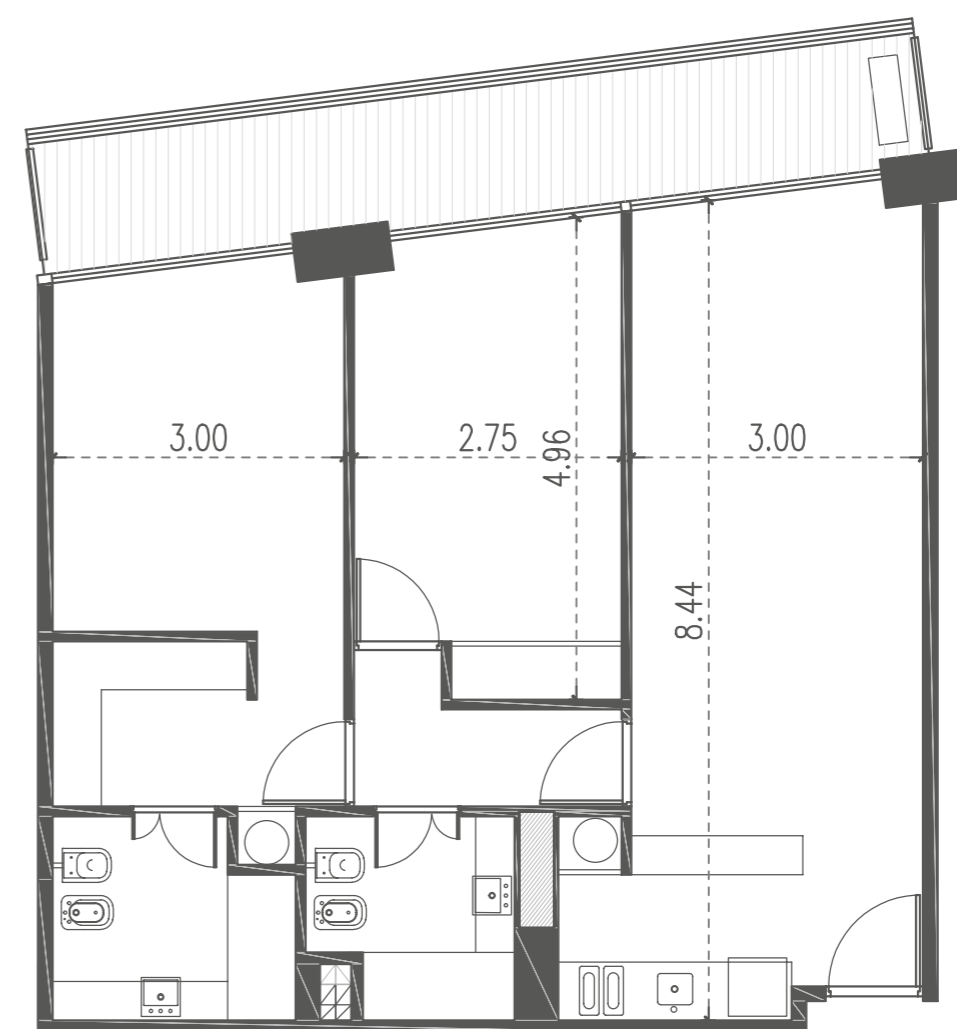

Unidad 3

CABILDO Y JARAMILLO

Planta 3 - 3 ambientes

SUP. CUBIERTA: 77.10 m
SUP. SEMICUBIERTA: 13.98 m
SUP. TOTAL: 91.08 m

INTERWIN MARKETING INMOBILIARIO
Suc. Barrio Norte: M. T. de Alvear 1615. Tel: 5275-4400
Suc. Las Cañitas: Bvd. Chenaut 1956. Tel: 5275-4300