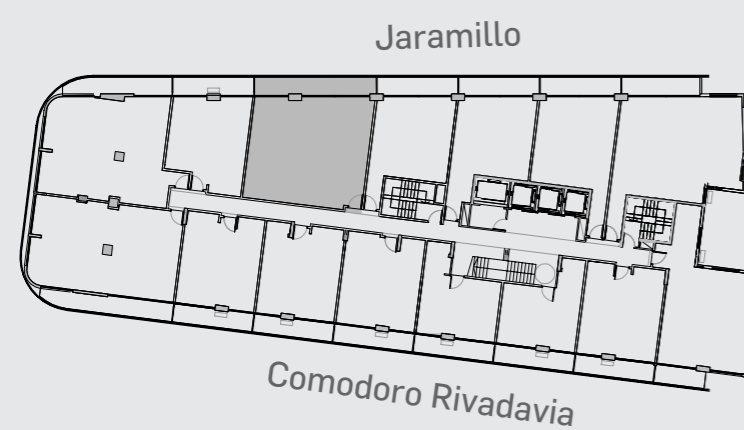

Unidad 3

CABILDO Y JARAMILLO

Planta 3 - 3 ambientes

SUP. CUBIERTA: 77.10 m
SUP. SEMICUBIERTA: 13.98 m
SUP. TOTAL: 91.08 m

INTERWIN MARKETING INMOBILIARIO
Suc. Barrio Norte: M. T. de Alvear 1615. Tel: 5275-4400
Suc. Las Cañitas: Bvd. Chenaut 1956. Tel: 5275-4300